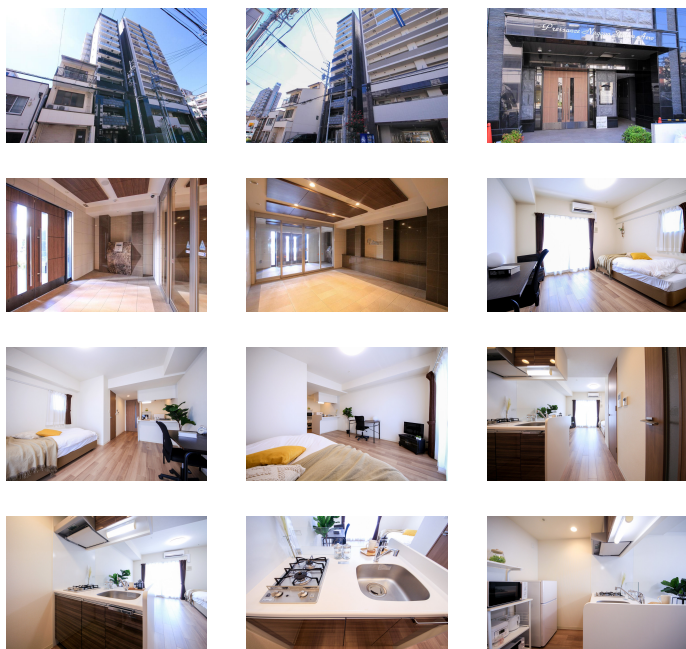

無料Wi-Fi
Fi使い放題！名古屋駅も徒歩圏内。ゆったり広々の11帖♫オシャレなオープン
カウンターキッチンも魅力！2名様入居にもオススメです
禁煙のお部屋のご用意がございます。ご希望の際にはお申し付けください。

【スペシャルSALE】クラステイ名古屋 駅14-3

物件基本情報

住所	〒451-0042 愛知県名古屋市西区那古野2-24-4 プレサンス名古屋STATIONエアロ
最寄駅	国際センター駅(名古屋市営地下鉄桜通線)徒歩 6分 浅間町駅(名古屋市営地下鉄鶴舞線)徒歩 14分
構造・間取	RC造 2017年02月築 1K 29.92㎡
周辺環境	《郵便局》名古屋那古野郵便局 徒歩 2分 《ファミレス》G.G.赤番屋西区那古野店 徒歩 3分 《公園》新道街園 徒歩 3分 《コンビニ》デイリーヤマザキ名古屋セントラル店 徒歩 4分 《ファーストフード》吉野家国際センター店 徒歩 4分 《コンビニ》ローソン名古屋プライムセントラルタワー店 徒歩 4分 《冠婚葬祭場》インフィニート名古屋 徒歩 4分 《冠婚葬祭場》ザ・グランクレール 徒歩 4分
主な設備	オートロック / エレベーター / 宅配ボックス / オンライン警備システム / 光Wi-Fi使い放題 / バス・トイレ別 / ガス給湯 / 浴室乾燥機 / 温水洗浄便座 / 洗濯機 / 独立洗面台 / ガスコンロ
駐車場 (オプション)	徒歩 0分 880円/日

利用料金表

利用期間	利用料 (賃料+水道光熱費)	ルームクリーニング代
1ヶ月以上	4,730 円/日	24,200 円/契約

住宅保険

ご利用料金	830円/月 (不課税)