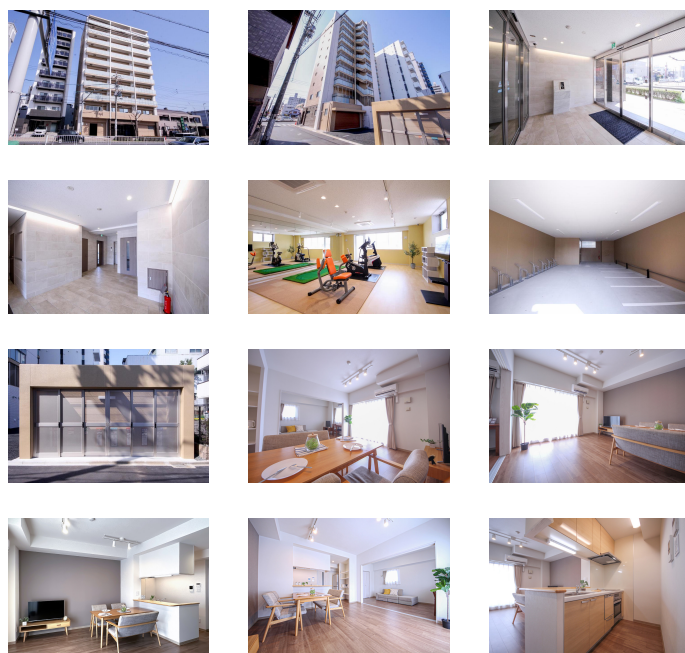

40型TV、ダブルベッド+ソファベッドをご用意!食洗機やビルトインオープンもありワンランク上の生活を♪
物件内にはスポーツジム(無料)がございます★
この物件は全室禁煙部屋でのご案内となります。予めご了承ください。

【スペシャルSALE】クラスティプラス 名古屋駅北-2

物件基本情報

住所	〒453-0012 愛知県名古屋市中村区井深町18-13 Royal Estate 井深
最寄駅	亀島駅(名古屋市営地下鉄東山線)徒歩4分 本陣駅(名古屋市営地下鉄東山線)徒歩9分
構造・間取	RC造 2021年02月築 2LDK 60.8㎡
周辺環境	≪ラーメン≫Sugakiya亀島タイホウ店 徒歩1分 ≪その他学校≫専修学校さつき調理・福祉学院調理師科 徒歩3分 ≪病院≫篠辺クリニック 徒歩3分 ≪幼稚園・保育園≫けやきの木保育園 徒歩3分 ≪ドラッグストア≫B&Dドラッグストア則武店 徒歩4分 ≪その他学校≫名古屋辻学園調理専門学校 徒歩6分 ≪公園≫栄生街園 徒歩6分 ≪コンビニ≫ローソンストア100亀島店 徒歩6分
主な設備	オートロック / エレベーター / 宅配ボックス / 光WiFi使い放題 / バス・トイレ別 / ガス給湯 / 浴室乾燥機 / 温水洗浄便座 / 洗濯機 / 独立洗面台 / 珪コンロ / ソファ
駐車場 (オプション)	徒歩0分 825円/日

利用料金表

利用期間	利用料 (賃料+水道光熱費)	ルームクリーニング代
1ヶ月以上	8,210 円/日	37,400 円/契約

住宅保険

ご利用料金	830円/月 (不課税)

【間取りについて】
間取りは3タイプございます(居室帖数同一)。空室状況により、ご案内が異なりますので詳細はお問合せください。

周辺地図

物件の詳細や空室状況の確認、その他ご不明点など、いつでも気軽にお問い合わせください。

お電話でのお問い合わせ
0120-397-010
受付時間10:00~17:00(土日祝16:00)

メールでのお問い合わせ
info@atinn.jp
24時間受付中

ひとの幸せを想い もてなす
アットイン