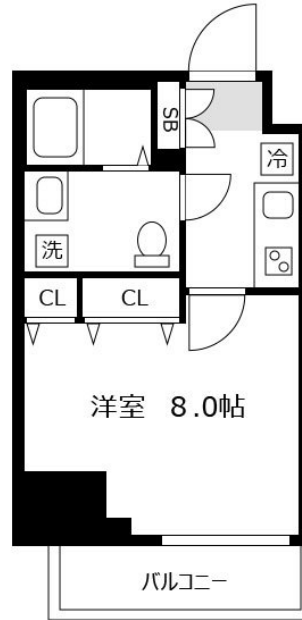

# アットイン門前仲町7

## 物件基本情報

住所	〒135-0032 東京都江東区福住1-3-9 メイクスデザイン門前仲町GARDEN	
最寄駅	門前仲町駅(東京メトロ東西線)徒歩 9分 越中島駅(JR京葉線)徒歩 12分	
構造・間取	RC造 2020年01月築 1K 25.83㎡	
周辺環境	《コンビニ》ファミリーマート江東福住一丁目店 徒歩 1分 《幼稚園・保育園》ハッピーマム福住 徒歩 2分 《コンビニ》セブンイレブン江東門前仲町1丁目店 徒歩 3分 《コンビニ》ファミリーマート永代門前仲町店 徒歩 3分 《ビジネスホテル》東横イン門前仲町永代橋 徒歩 3分 《ディーラー》葵ホンダ 徒歩 3分 《その他文化施設》深川東京モダン館 徒歩 3分 《銀行》みずほ銀行深川支店 徒歩 3分	
主な設備	オートロック / エレベーター / 宅配ボックス / 光WiFi使い放題 / バス・トイレ別 / ガス給湯 / 浴室乾燥機 / 温水洗浄便座 / 洗濯機 / 独立洗面台 / ガスコンロ / ペット可	
駐車場 (オプション)	なし	
利用料金表		
利用期間	利用料 (賃料+水道光熱費)	ルームクリーニング代
1ヶ月以上	12,540 円/日	48,400 円/契約
住宅保険		
ご利用料金	830円/月 (不課税)	