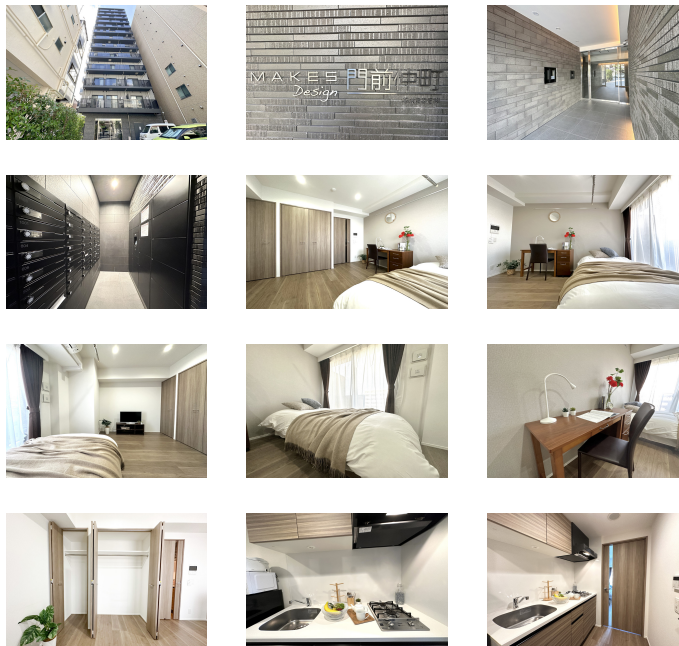

# アットイン門前仲町7

## 物件基本情報

住所	〒135-0032 東京都江東区福住1-3-9 メイクスデザイン門前仲町GARDEN	
最寄駅	門前仲町駅(東京メトロ東西線)徒歩 9分 越中島駅(JR京葉線)徒歩 12分	
構造・間取	RC造 2020年01月築 1K 25.83㎡	
周辺環境	《コンビニ》ファミリーマート江東福住一丁目店 徒歩 1分 《幼稚園・保育園》ハッピーマム福住 徒歩 2分 《コンビニ》セブンイレブン江東門前仲町1丁目店 徒歩 3分 《コンビニ》ファミリーマート永代門前仲町店 徒歩 3分 《ビジネスホテル》東横イン門前仲町永代橋 徒歩 3分 《ディーラー》葵ホンダ 徒歩 3分 《その他文化施設》深川東京モダン館 徒歩 3分 《銀行》みずほ銀行深川支店 徒歩 3分	
主な設備	オートロック / エレベーター / 宅配ボックス / 光WiFi使い放題 / バス・トイレ別 / ガス給湯 / 浴室乾燥機 / 温水洗浄便座 / 洗濯機 / 独立洗面台 / ガスコンロ / ペット可	
駐車場 (オプション)	なし	
利用料金表		
利用期間	利用料 (賃料+水道光熱費)	ルームクリーニング代
1ヶ月以上	12,540 円/日	48,400 円/契約
住宅保険		
ご利用料金	830円/月 (不課税)	