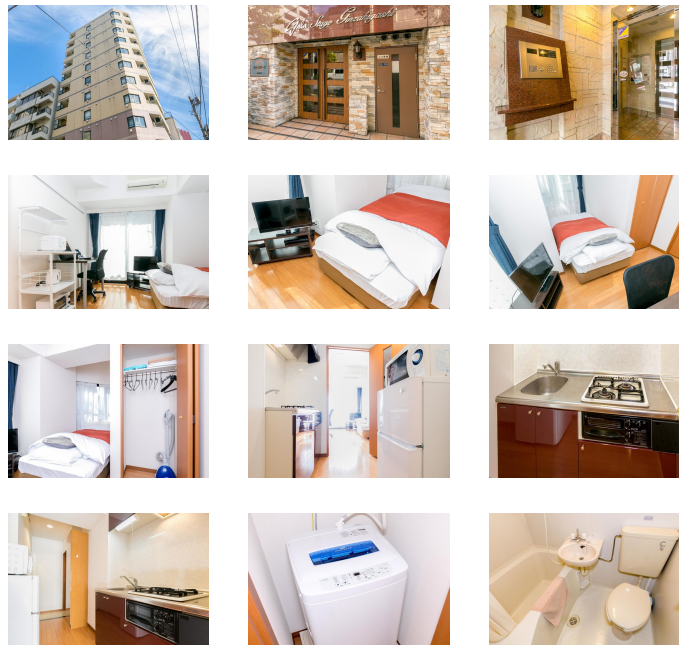

築地駅徒歩6分・新富町徒歩8分。日比谷線で上野・銀座・霞ヶ関方面へ1本！
この物件は全室禁煙部屋のご案内となります。予めご了承ください。

【スペシャルSALE】◆アットイン銀座

3

物件基本情報

住所	〒104-0045 東京都中央区築地7-11-10 ガラ・ステージ銀座東	
最寄駅	築地駅(東京メトロ日比谷線)徒歩6分 新富町駅(東京メトロ有楽町線)徒歩8分	
構造・間取	SRC造 2002年07月築 1K 21.75㎡	
周辺環境	≪スーパー≫ニューみなり屋 徒歩1分 ≪本屋≫アサヒ書房 徒歩1分 ≪コンビニ≫ローソンスストア100築地7丁目店 徒歩1分 ≪その他グルメ≫キッチンオリジン築地店 徒歩1分 ≪コンビニ≫セブンイレブン築地7丁目店 徒歩2分 ≪ビジネスホテル≫アパホテル築地駅南 徒歩2分 ≪ビジネスホテル≫KOKO HOTEL 築地銀座 徒歩2分 ≪ホテル≫KOKO HOTEL 築地銀座 徒歩2分	
主な設備	オートロック / エレベーター / 宅配ボックス / 光WiFi使い放題 / ユニットバス / ガス給湯 / 浴室乾燥機 / 洗濯機 / ガスコンロ / 快適テレワーク / 24時間ゴミ出し可能	
駐車場 (オプション)	なし	
利用料金表		
利用期間	利用料 (賃料+水道光熱費)	ルームクリーニング代
1ヶ月以上	6,220 円/日	48,400 円/契約
住宅保険		
ご利用料金	830円/月 (不課税)	

築地駅徒歩6分・新富町徒歩8分。日比谷線で上野・銀座・霞ヶ関方面へ1本！