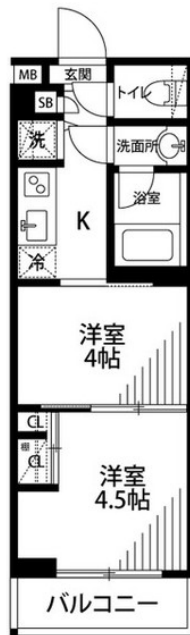

★最大2名利用可★

氷川台駅徒歩8分・新桜台駅徒歩17分。寝室とダイニングが分かれた2Kルームです

## 物件基本情報

住所 〒179-0084  
東京都練馬区氷川台3-17-2  
ガーラ・ヒルズ氷川台

最寄駅 氷川台駅(東京メトロ有楽町線(ま)) 徒歩 8分  
新桜台駅(西武有楽町線(ま)) 徒歩 17分

構造・間取 RC造 2018年07月築 2K 25.52㎡

- 周辺環境
- 《スーパー》ライフ氷川台店 徒歩 3分
  - 《ファミレス》ジョナサン氷川台店 徒歩 3分
  - 《郵便局》練馬氷川台郵便局 徒歩 3分
  - 《ディスカウントショップ》大黒屋氷川台店 徒歩 3分
  - 《スーパー》アコレ氷川台4丁目店 徒歩 4分
  - 《コンビニ》ファミリーマート氷川台三丁目店 徒歩 4分
  - 《銀行》西京信用金庫氷川台支店 徒歩 4分
  - 《コンビニ》ファミリーマート練馬氷川台店 徒歩 4分

主な設備 オートロック / エレベーター / 宅配ボックス / オンライン警備システム / 光WiFi使い放題 / パス・トイレ別 / ガス給湯 / 浴室乾燥機 / 温水洗浄便座 / 洗濯機 / 独立洗面台 / ガスコンロ / 快適テレワーク / 24時間ゴミ出し可能

駐車場 (オプション) なし

## 住宅保険

ご利用料金 830円/月 (不課税)

氷川台駅徒歩8分・新桜台駅徒歩17分。寝室とダイニングが分かれた2Kルームです