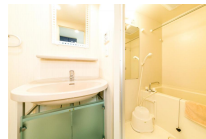

大手町駅徒歩7分・神田駅徒歩8分。ビジネスと流行の最先端が集まる大手町エリア
禁煙のお部屋のご用意がございます。ご希望の際にはお申し付けください。

【スペシャルSALE】◆アットイン大手町1

物件基本情報

住所	〒101-0054 東京都千代田区神田錦町1-11-2 ガラ・グランディ大手町	
最寄駅	大手町駅(東京メトロ丸ノ内線)徒歩7分 神田駅(丸山手線)徒歩8分	
構造・間取	SRC造 2003年12月築 1K 23.24㎡	
周辺環境	≪美術館≫天理ギャラリー 徒歩1分 ≪郵便局≫神田錦町郵便局 徒歩1分 ≪コンビニ≫セブンイレブン神田錦町2丁目店 徒歩1分 ≪銀行≫四国銀行東京支店 徒歩1分 ≪コンビニ≫ローソンTHE KAITIXIビル店 徒歩1分 ≪コンビニ≫ミニストップ神田錦町1丁目店 徒歩2分 ≪その他グルメ≫タリーズコーヒーマスク本郷通り店 徒歩2分 ≪本屋≫(株) 亜東書店 徒歩2分	
主な設備	オートロック / エレベーター / 宅配ボックス / オンライン警備システム / 光WiFi使い放題 / バス・トイレ別 / ガス給湯 / 浴室乾燥機 / 温水洗浄便座 / 洗濯機 / 独立洗面台 / ガスコンロ / 24時間ゴミ出し可能	
駐車場 (オプション)	なし	
利用料金表		
利用期間	利用料 (賃料+水道光熱費)	ルームクリーニング代
1ヶ月以上	6,900 円/日	48,400 円/契約
住宅保険		
ご利用料金	830円/月 (不課税)	

大手町駅徒歩7分・神田駅徒歩8分。ビジネスと流行の最先端が集まる大手町エリア