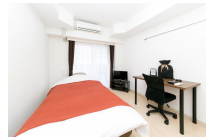

大手町駅徒歩7分・神田駅徒歩8分。ビジネスと流行の最先端が集まる大手町エリア
禁煙のお部屋のご用意がございます。ご希望の際にはお申し付けください。

【スペシャルSALE】◆アットイン大手町1

物件基本情報

住所	〒101-0054 東京都千代田区神田錦町1-11-2 ガラ・グランディ大手町	
最寄駅	大手町駅(東京メトロ丸ノ内線)徒歩7分 神田駅(丸山手線)徒歩8分	
構造・間取	SRC造 2003年12月築 1K 23.24㎡	
周辺環境	≪美術館≫天理ギャラリー 徒歩1分 ≪郵便局≫神田錦町郵便局 徒歩1分 ≪コンビニ≫セブンイレブン神田錦町2丁目店 徒歩1分 ≪銀行≫四国銀行東京支店 徒歩1分 ≪コンビニ≫ローソンTHE KAITIXIビル店 徒歩1分 ≪コンビニ≫ミニストップ神田錦町1丁目店 徒歩2分 ≪その他グルメ≫タリーズコーヒーマスク本郷通り店 徒歩2分 ≪本屋≫(株) 亜東書店 徒歩2分	
主な設備	オートロック / エレベーター / 宅配ボックス / オンライン警備システム / 光WiFi使い放題 / バス・トイレ別 / ガス給湯 / 浴室乾燥機 / 温水洗浄便座 / 洗濯機 / 独立洗面台 / ガスコンロ / 24時間ゴミ出し可能	
駐車場 (オプション)	なし	
利用料金表		
利用期間	利用料 (賃料+水道光熱費)	ルームクリーニング代
1ヶ月以上	6,900 円/日	48,400 円/契約
住宅保険		
ご利用料金	830円/月 (不課税)	

大手町駅徒歩7分・神田駅徒歩8分。ビジネスと流行の最先端が集まる大手町エリア