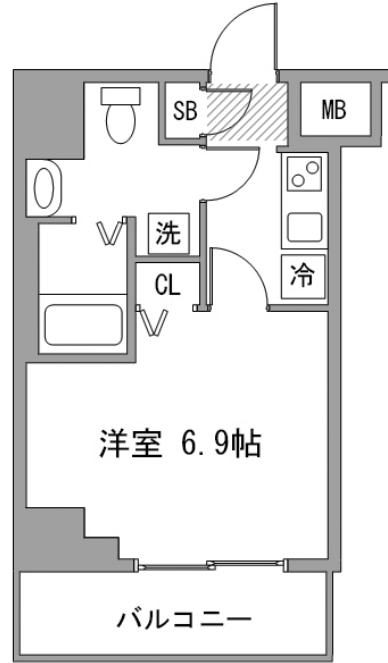

大手町駅徒歩7分・神田駅徒歩8分。ビジネスと流行の最先端が集まる大手町エリア
禁煙のお部屋のご用意がございます。ご希望の際にはお申し付けください。

【スペシャルSALE】◆アットイン大手町1

物件基本情報

住所	〒101-0054 東京都千代田区神田錦町1-11-2 ガラ・グランディ大手町	
最寄駅	大手町駅(東京メトロ丸ノ内線)徒歩7分 神田駅(丸山手線)徒歩8分	
構造・間取	SRC造 2003年12月築 1K 23.24㎡	
周辺環境	≪美術館≫天理ギャラリー 徒歩1分 ≪郵便局≫神田錦町郵便局 徒歩1分 ≪コンビニ≫セブンイレブン神田錦町2丁目店 徒歩1分 ≪銀行≫四国銀行東京支店 徒歩1分 ≪コンビニ≫ローソンTHE KAITIXIビル店 徒歩1分 ≪コンビニ≫ミニストップ神田錦町1丁目店 徒歩2分 ≪その他グルメ≫タリーズコーヒーマスク本郷通り店 徒歩2分 ≪本屋≫(株) 亜東書店 徒歩2分	
主な設備	オートロック / エレベーター / 宅配ボックス / オンライン警備システム / 光WiFi使い放題 / バス・トイレ別 / ガス給湯 / 浴室乾燥機 / 温水洗浄便座 / 洗濯機 / 独立洗面台 / ガスコンロ / 24時間ゴミ出し可能	
駐車場 (オプション)	なし	
利用料金表		
利用期間	利用料 (賃料+水道光熱費)	ルームクリーニング代
1ヶ月以上	6,900 円/日	48,400 円/契約
住宅保険		
ご利用料金	830円/月 (不課税)	

大手町駅徒歩7分・神田駅徒歩8分。ビジネスと流行の最先端が集まる大手町エリア