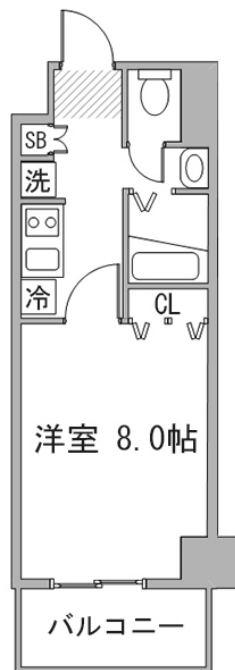

町田駅徒歩10分・相模大野駅徒歩24分。東京、横浜どちらへもアクセス抜群！
この物件は全室禁煙部屋でのご案内となります。予めご了承ください。

【スペシャルSALE】◇アットイン町田5

物件基本情報

住所	〒194-0013 東京都町田市原町田1-12-19 グランヴェンウエストヴィル町田
最寄駅	町田駅(京横浜線(有)) 徒歩 10分 相模大野駅(小田急小田原線(有)) 徒歩 24分
構造・間取	RC造 2008年03月築 1K 25.03㎡
周辺環境	《その他グルメ》ドトールコーヒESHOP町田ターミナル店 徒歩 2分 《冠婚葬祭場》ベストウェスタンレンブラントホテル東京町田 徒歩 2分 《図書館》町田市立中央図書館 徒歩 2分 《コンビニ》ファミリーマートサンズ原町田三丁目店 徒歩 2分 《デパート》町田ターミナルプラザ 徒歩 2分 《ドラッグストア》スギ薬局原町田店 徒歩 2分 《ドラッグストア》スギ薬局ミナ町田店 徒歩 3分 《紳士服》ACKIミナ町田店 徒歩 3分
主な設備	オートロック / エレベーター / 宅配ボックス / 光WiFi使い放題 / バス・トイレ別 / ガス給湯 / 浴室乾燥機 / 温水洗浄便座 / 洗濯機 / 独立洗面台 / ガスコンロ / ソファ / 24時間ゴミ出し可能
駐車場 (オプション)	なし

利用料金表

利用期間	利用料 (賃料+水道光熱費)	ルームクリーニング代
1ヶ月以上	4,960 円/日	48,400 円/契約

住宅保険

ご利用料金	830円/月 (不課税)

町田駅徒歩10分・相模大野駅徒歩24分。東京、横浜どちらへもアクセス抜群！