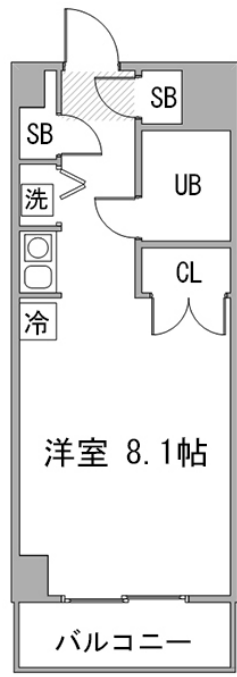

武蔵小杉駅・新丸子駅各徒歩5分。周辺は住宅が多く落ち着いた雰囲気
禁煙のお部屋のご用意がございます。ご希望の際にはお申し付けください。

【スペシャルSALE】◇アットイン武蔵 小杉2-1

物件基本情報

住所	〒211-0002 神奈川県川崎市中原区上丸子山王町1-860-3 オーキッドレジデンス武蔵小杉	
最寄駅	武蔵小杉駅(京南武線ほか) 徒歩7分 新丸子駅(東急東横線ほか) 徒歩7分 向河原駅(京南武線ほか) 徒歩11分	
構造・間取	RC造 1991年03月築 ワンルーム 22.5㎡	
周辺環境	≪コンビニ≫セブンイレブン川崎山王町1丁目店 徒歩1分 ≪コンビニ≫ローソン上丸子山王町店 徒歩2分 ≪ファミレス≫すし銚子丸武蔵小杉店 徒歩3分 ≪郵便局≫川崎上丸子郵便局 徒歩3分 ≪スーパー≫まいばすけっと新丸子東口店 徒歩4分 ≪ビデオ・CD≫TSUTAYA新丸子店 徒歩4分 ≪生活雑貨≫ダイソー新丸子店 徒歩4分 ≪冠婚葬祭場≫大楽院斎場 徒歩4分	
主な設備	オートロック / エレベーター / 光WiFi使い放題 / ユニットバス / ガス給湯 / 洗濯機 / 皿コンロ / ソファ	
駐車場 (オプション)	なし	
利用料金表		
利用期間	利用料 (賃料+水道光熱費)	ルームクリーニング代
1ヶ月以上	4,400 円/日	36,300 円/契約
住宅保険		
ご利用料金	830円/月 (不課税)	

武蔵小杉駅・新丸子駅各徒歩5分。周辺は住宅が多く落ち着いた雰囲気

物件の詳細や空室状況の確認、その他ご不明な点など、いつでも気軽にお問い合わせください。

お電話でのお問い合わせ メールでのお問い合わせ

0120-397-010 **info@atinn.jp**

受付時間10:00~17:00(土日祝16:00)
0) 24時間受付中

ひとの幸せを想いもてなす
アットイン