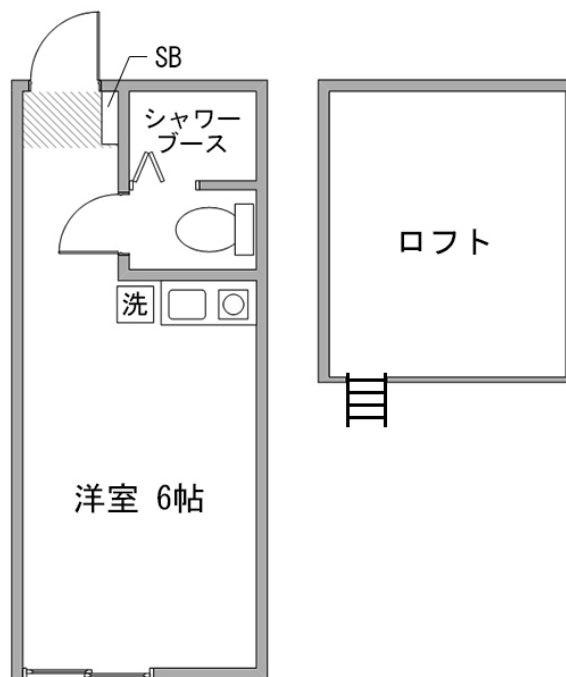

川崎大師駅徒歩5分・東門前駅徒歩9分。大きな寺院や商店街など懐かしさのあるエリアです

【スペシャルSALE】アットインmini川崎15

物件基本情報

住所	〒210-0803 神奈川県川崎市川崎区川中島1-22-11 ユナイテッド川崎大師 エル・パティオ
最寄駅	川崎大師駅(京急大師線(ほか)) 徒歩 7分 東門前駅(京急大師線(ほか)) 徒歩 12分
構造・間取	木造 2015年03月築 ワンルーム 12.49㎡
周辺環境	《ゴルフ・テニス等》大師テニスコート 徒歩 3分 《公園》大師公園 徒歩 3分 《ゴルフ・テニス等》大師少年野球場 徒歩 4分 《図書館》川崎市立川崎図書館大師分館 徒歩 4分 《ゴルフ・テニス等》大師球場 徒歩 4分 《コンビニ》ファミリーマート川崎川中島二丁目店 徒歩 5分 《コンビニ》ファミリーマート川崎大師駅前二丁目店 徒歩 5分 《コンビニ》ローソンストア100川崎観音店 徒歩 5分

主な設備	光WiFi使い放題 / バス・トイレ別 / ガス給湯 / 温水洗浄便座 洗濯機 / IIIコンロ
駐車場 (オプション)	なし

利用料金表

利用期間	利用料 (賃料+水道光熱費)	ルームクリーニング代
1ヶ月以上	3,840 円/日	48,400 円/契約

住宅保険

ご利用料金	830円/月 (不課税)

川崎大師駅徒歩5分・東門前駅徒歩9分。大きな寺院や商店街など懐かしさのあるエリアです