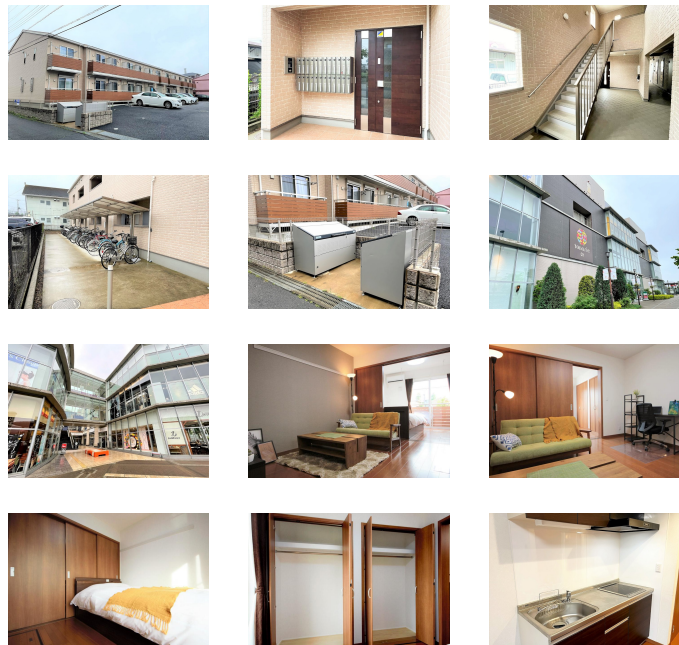

【スペシャルSALE】アットインつくば

1

物件基本情報

住所	〒305-0821 茨城県つくば市春日4-4-2 フォレストコート光	
最寄駅	つくば駅(つくばエクスプレスほか) 徒歩 35分 研究学園駅(つくばエクスプレスほか) 徒歩 37分	
構造・間取	木造 2016年11月築 1LDK 35.82㎡	
周辺環境	≪ファーストフード≫松屋つくば西大通り店 徒歩 2分 ≪コンビニ≫ローソンつくば春日四丁目店 徒歩 3分 ≪公園≫桜山緑地公園 徒歩 3分 ≪公園≫春日緑地公園 徒歩 3分 ≪大学≫国立筑波技術大学春日キャンパス 徒歩 4分 ≪図書館≫筑波技術大学附属視覚障害系図書館 徒歩 5分 ≪コンビニ≫セブンイレブンつくば春日4丁目店 徒歩 5分 ≪コンビニ≫ファミリーマートつくば春日四丁目店 徒歩 5分	
主な設備	オートロック / 光WiFi使い放題 / バス・トイレ別 / ガス給湯 / 温水洗浄便座 / 洗濯機 / 独立洗面台 / IHコンロ / ソファ / 快適テレワーク	
駐車場 (オプション)	徒歩 0分 330円/日	
利用料金表		
利用期間	利用料 (賃料+水道光熱費)	ルームクリーニング代
1ヶ月以上	4,720 円/日	48,400 円/契約
住宅保険		
ご利用料金	830円/月 (不課税)	