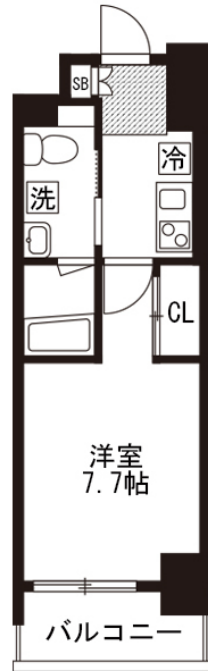

【スペシャルSALE】アットイン横浜

4

物件基本情報

住所	〒221-0057 神奈川県横浜市神奈川区青木町4-1 メインステージ横浜	
最寄駅	神奈川駅(京急本線(ほか)) 徒歩 3分 反町駅(東急東横線(ほか)) 徒歩 10分	
構造・間取	RC造 2007年08月築 1K 25.35㎡	
周辺環境	≪幼稚園・保育園≫ひびき金港町保育園 徒歩 2分 ≪コンビニ≫ローソン金港町店 徒歩 3分 ≪観光スポット≫本覚寺 徒歩 3分 ≪郵便局≫横浜ポートサイド内郵便局 徒歩 4分 ≪小学校≫横浜市立幸ヶ谷小学校 徒歩 4分 ≪コンビニ≫セブンイレブンコンカード横浜店 徒歩 4分 ≪銀行≫横浜銀行中央市場支店 徒歩 4分 ≪その他グルメ≫ドトールコーヒESHOP横浜鶴屋町店 徒歩 5分	
主な設備	オートロック / エレベーター / 宅配ボックス / 光WiFi使い放題 / バス・トイレ別 / ガス給湯 / 浴室乾燥機 / 温水洗浄便座 / 洗濯機 / 独立洗面台 / ガスコンロ / 24時間ゴミ出し可能	
駐車場 (オプション)	なし	
利用料金表		
利用期間	利用料 (賃料+水道光熱費)	ルームクリーニング代
1ヶ月以上	5,640 円/日	48,400 円/契約
住宅保険		
ご利用料金	830円/月 (不課税)	