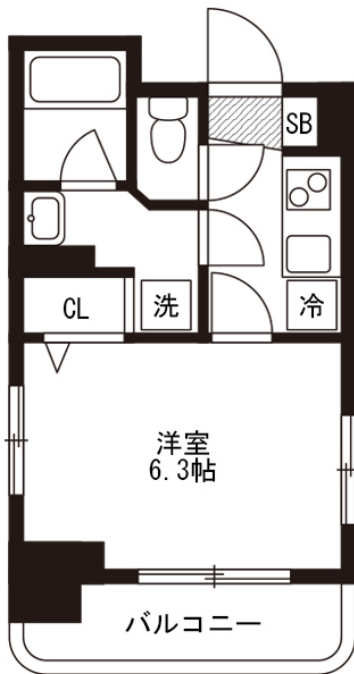

【スペシャルSALE】アットイン横浜桜木町8

物件基本情報

| | | |
|----------------|---|-------------|
| 住所 | 〒220-0022 神奈川県横浜市西区花咲町4-107-4 グリフィン横浜・桜木町七番館 | |
| 最寄駅 | 桜木町駅(根岸線ほか) 徒歩 8分 高島町駅(横浜市営地下鉄ブルーラインほか) 徒歩 12分 | |
| 構造・間取 | SRC造 2008年06月築 1K 21.92㎡ | |
| 周辺環境 | ≪ホール・会館≫神奈川県立音楽堂 徒歩 2分 ≪高速道路≫首都高速神奈川1号横羽線みなとみらい出入口 徒歩 3分 ≪銀行≫横浜銀行みなとみらい支店 徒歩 3分 ≪銀行≫横浜銀行本店 徒歩 3分 ≪図書館≫神奈川県立図書館 徒歩 3分 ≪コンビニ≫ファミリーマートMM日石ビル店 徒歩 3分 ≪ホール・会館≫びあアリーナMM 徒歩 3分 ≪ガソリンスタンド≫エネオスDr. Driveみなとみらい店 徒歩 4分 | |
| 主な設備 | オートロック / エレベーター / 宅配ボックス / 光WiFi使い放題 / バス・トイレ別 / ガス給湯 / 浴室乾燥機 / 温水洗浄便座 / 洗濯機 / 独立洗面台 / ガスコンロ / 快適テレワーク / 24時間ゴミ出し可能 | |
| 駐車場 (オプション) | なし | |
| 利用料金表 | | |
| 利用期間 | 利用料 (賃料+水道光熱費) | ルームクリーニング代 |
| 1ヶ月以上 | 6,560 円/日 | 48,400 円/契約 |
| 住宅保険 | | |
| ご利用料金 | 830円/月 (不課税) | |