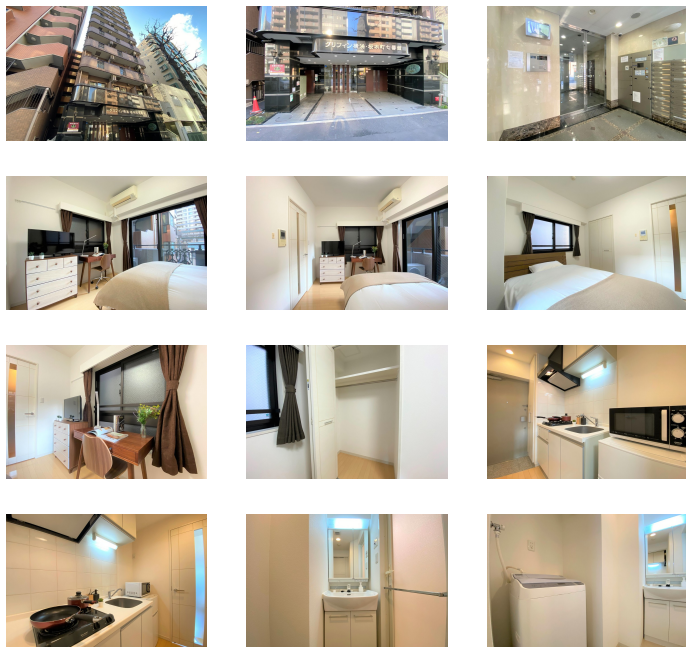

【スペシャルSALE】アットイン横浜桜木町8

物件基本情報

| | | |
|----------------|---|-------------|
| 住所 | 〒220-0022 神奈川県横浜市西区花咲町4-107-4 グリフィン横浜・桜木町七番館 | |
| 最寄駅 | 桜木町駅(根岸線ほか) 徒歩 8分 高島町駅(横浜市営地下鉄ブルーラインほか) 徒歩 12分 | |
| 構造・間取 | SRC造 2008年06月築 1K 21.92㎡ | |
| 周辺環境 | ≪ホール・会館≫神奈川県立音楽堂 徒歩 2分 ≪高速道路≫首都高速神奈川1号横羽線みなとみらい出入口 徒歩 3分 ≪銀行≫横浜銀行みなとみらい支店 徒歩 3分 ≪銀行≫横浜銀行本店 徒歩 3分 ≪図書館≫神奈川県立図書館 徒歩 3分 ≪コンビニ≫ファミリーマートMM日石ビル店 徒歩 3分 ≪ホール・会館≫びあアリーナMM 徒歩 3分 ≪ガソリンスタンド≫エネオスDr. Driveみなとみらい店 徒歩 4分 | |
| 主な設備 | オートロック / エレベーター / 宅配ボックス / 光WiFi使い放題 / バス・トイレ別 / ガス給湯 / 浴室乾燥機 / 温水洗浄便座 / 洗濯機 / 独立洗面台 / ガスコンロ / 快適テレワーク / 24時間ゴミ出し可能 | |
| 駐車場 (オプション) | なし | |
| 利用料金表 | | |
| 利用期間 | 利用料 (賃料+水道光熱費) | ルームクリーニング代 |
| 1ヶ月以上 | 6,560 円/日 | 48,400 円/契約 |
| 住宅保険 | | |
| ご利用料金 | 830円/月 (不課税) | |