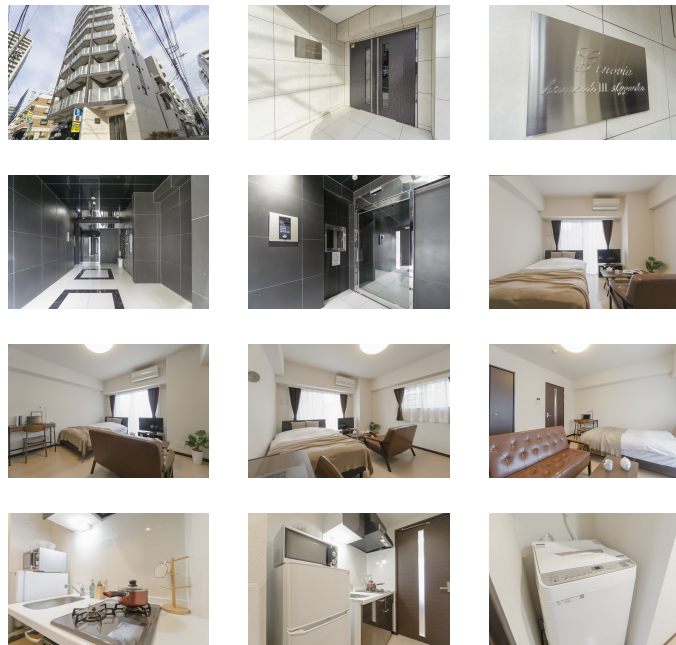

【スペシャルSALE】アットイン亀戸

9

物件基本情報

住所	〒136-0071 東京都江東区亀戸1-35-1 GENOVIA亀戸III skygarden
最寄駅	亀戸駅(JR中央・総武線ほか) 徒歩 4分 西大島駅(都営新宿線ほか) 徒歩 11分
構造・間取	RC造 2015年03月築 1K 25.58㎡
周辺環境	《コンビニ》ファミリーマート亀戸駅南店 徒歩 1分 《ドラッグストア》ドラッグセイムス亀戸1丁目店 徒歩 1分 《銀行》みずほ銀行亀戸支店 徒歩 1分 《コンビニ》ローソン亀戸1丁目店 徒歩 2分 《コンビニ》セブンイレブン江東亀戸6丁目店 徒歩 2分 《コンビニ》セブンイレブン江東亀戸1丁目店 徒歩 2分 《ファーストフード》ミスタードーナツ亀戸ショップ 徒歩 3分 《駐車場》寺山パーキング 徒歩 3分
主な設備	オートロック / エレベーター / 宅配ボックス / 光WiFi使い放題 / バス・トイレ別 / ガス給湯 / 浴室乾燥機 / 温水洗浄便座 / 洗濯機 / 独立洗面台 / ガスコンロ / ペット可
駐車場 (オプション)	なし

利用料金表

利用期間	利用料 (賃料+水道光熱費)	ルームクリーニング代
1ヶ月以上	5,400 円/日	48,400 円/契約

住宅保険

ご利用料金	830円/月 (不課税)

※ご注意事項※ ペット同伴の場合、追加料金を頂いております。詳しくは、[よくある質問ページ](#)をご確認いただくか、お問い合わせくださいませ。