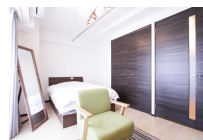

千石駅徒歩11分・駒込駅徒歩12分。こだわりの内装でホテルライクな快適さ
この物件は全室禁煙部屋のご案内となります。予めご了承ください。

【スペシャルSALE】アットイン駒込 1-1

物件基本情報

住所	〒113-0021 東京都文京区本駒込2-27-17 GENOVIA駒込駅II greenveil
最寄駅	千石駅(都営三田線(丸)) 徒歩 11分 駒込駅(有山手線(丸)) 徒歩 12分
構造・間取	RC造 2018年03月築 1K 25.71㎡
周辺環境	《ガソリンスタンド》コスモ石油駒込富士前SS 徒歩 2分 《小学校》文京区立昭和小学校 徒歩 2分 《コンビニ》セブンイレブン文京本駒込2丁目店 徒歩 3分 《郵便局》本駒込二郵便局 徒歩 3分 《博物館》東洋文庫ミュージアム 徒歩 3分 《中学校》文京区立第九中学校 徒歩 3分 《ファミレス》グリーンコートキャフェテリア 徒歩 3分 《本屋》(株) 文教堂書店グリーンコート店 徒歩 3分

主な設備	オートロック / エレベーター / 宅配ボックス / オンライン警備システム / 光WiFi使い放題 / バス・トイレ別 / ガス給湯 / 浴室乾燥機 / 温水洗浄便座 / 洗濯機 / 独立洗面台 / ガスコンロ / 快適テレワーク / ペット可 / 24時間ゴミ出し可能

駐車場 (オプション)	なし

利用料金表

利用期間	利用料 (賃料+水道光熱費)	ルームクリーニング代
1ヶ月以上	7,440 円/日	48,400 円/契約

住宅保険

ご利用料金	830円/月 (不課税)

※ご注意事項※ ペット同伴の場合、追加料金を頂いております。詳しくは、
[よくある質問ページ](#)をご確認いただくか、お問い合わせくださいませ。