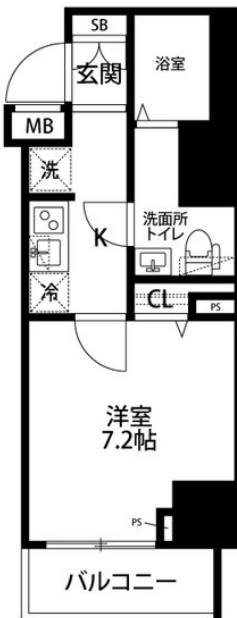

千石駅徒歩11分・駒込駅徒歩12分。こだわりの内装でホテルライクな快適さ
この物件は全室禁煙部屋のご案内となります。予めご了承ください。

【スペシャルSALE】アットイン駒込 1-1

物件基本情報

住所	〒113-0021 東京都文京区本駒込2-27-17 GENOVIA駒込駅II greenveil
最寄駅	千石駅(都営三田線(丸)) 徒歩 11分 駒込駅(有山手線(丸)) 徒歩 12分
構造・間取	RC造 2018年03月築 1K 25.71㎡
周辺環境	《ガソリンスタンド》コスモ石油駒込富士前SS 徒歩 2分 《小学校》文京区立昭和小学校 徒歩 2分 《コンビニ》セブンイレブン文京本駒込2丁目店 徒歩 3分 《郵便局》本駒込二郵便局 徒歩 3分 《博物館》東洋文庫ミュージアム 徒歩 3分 《中学校》文京区立第九中学校 徒歩 3分 《ファミレス》グリーンコートキャフェテリア 徒歩 3分 《本屋》(株) 文教堂書店グリーンコート店 徒歩 3分

主な設備	オートロック / エレベーター / 宅配ボックス / オンライン警備システム / 光WiFi使い放題 / バス・トイレ別 / ガス給湯 / 浴室乾燥機 / 温水洗浄便座 / 洗濯機 / 独立洗面台 / ガスコンロ / 快適テレワーク / ペット可 / 24時間ゴミ出し可能

駐車場 (オプション)	なし

利用料金表

利用期間	利用料 (賃料+水道光熱費)	ルームクリーニング代
1ヶ月以上	7,440 円/日	48,400 円/契約

住宅保険

ご利用料金	830円/月 (不課税)

※ご注意事項※ ペット同伴の場合、追加料金を頂いております。詳しくは、
[よくある質問ページ](#)をご確認いただくか、お問い合わせくださいませ。