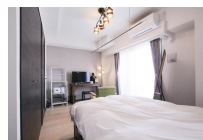

千石駅徒歩11分・駒込駅徒歩12分。こだわりの内装でホテルライクな快適さ
この物件は全室禁煙部屋のご案内となります。予めご了承ください。

【スペシャルSALE】アットイン駒込 1-1

物件基本情報

住所	〒113-0021 東京都文京区本駒込2-27-17 GENOVIA駒込駅II greenveil
最寄駅	千石駅(都営三田線(丸)) 徒歩 11分 駒込駅(有山手線(丸)) 徒歩 12分
構造・間取	RC造 2018年03月築 1K 25.71㎡
周辺環境	《ガソリンスタンド》コスモ石油駒込富士前SS 徒歩 2分 《小学校》文京区立昭和小学校 徒歩 2分 《コンビニ》セブンイレブン文京本駒込2丁目店 徒歩 3分 《郵便局》本駒込二郵便局 徒歩 3分 《博物館》東洋文庫ミュージアム 徒歩 3分 《中学校》文京区立第九中学校 徒歩 3分 《ファミレス》グリーンコートキャフェテリア 徒歩 3分 《本屋》(株) 文教堂書店グリーンコート店 徒歩 3分

主な設備	オートロック / エレベーター / 宅配ボックス / オンライン警備システム / 光WiFi使い放題 / バス・トイレ別 / ガス給湯 / 浴室乾燥機 / 温水洗浄便座 / 洗濯機 / 独立洗面台 / ガスコンロ / 快適テレワーク / ペット可 / 24時間ゴミ出し可能

駐車場 (オプション)	なし

利用料金表

利用期間	利用料 (賃料+水道光熱費)	ルームクリーニング代
1ヶ月以上	7,440 円/日	48,400 円/契約

住宅保険

ご利用料金	830円/月 (不課税)

※ご注意事項※ ペット同伴の場合、追加料金を頂いております。詳しくは、
[よくある質問ページ](#)をご確認いただくか、お問い合わせくださいませ。