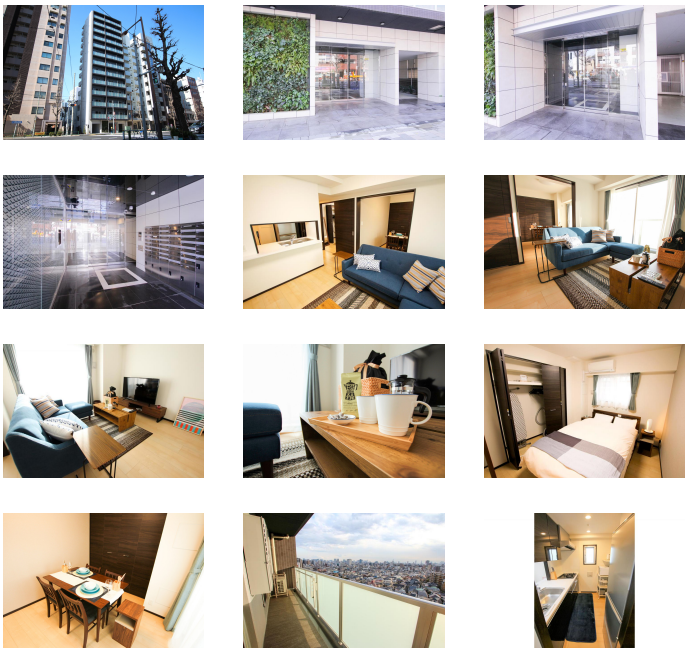

千石駅徒歩11分・駒込駅徒歩12分。
ダブルベッドのためゆったりお寛ぎいただけます。都内では珍しいファミリー向けのマンスリーです
禁煙のお部屋のご用意がございます。ご希望の際にはお申し付けください。

【スペシャルSALE】アットイン駒込 1-2

物件基本情報

住所	〒113-0021 東京都文京区本駒込2-27-17 GENOVIA駒込駅II greenveil
最寄駅	千石駅(都営三田線(丸)) 徒歩 11分 駒込駅(有山線(丸)) 徒歩 12分
構造・間取	RC造 2018年03月築 2LDK 52.48㎡
周辺環境	《ガソリンスタンド》コスモ石油駒込富士前SS 徒歩 2分 《小学校》文京区立昭和小学校 徒歩 2分 《コンビニ》セブンイレブン文京本駒込2丁目店 徒歩 3分 《郵便局》本駒込二郵便局 徒歩 3分 《博物館》東洋文庫ミュージアム 徒歩 3分 《中学校》文京区立第九中学校 徒歩 3分 《ファミレス》グリーンコートキャフェテリア 徒歩 3分 《本屋》(株)文教堂書店グリーンコート店 徒歩 3分
主な設備	オートロック / エレベーター / 宅配ボックス / オンライン警備システム / 光WiFi使い放題 / バス・トイレ別 / ガス給湯 / 浴室乾燥機 / 温水洗浄便座 / 洗濯機 / 独立洗面台 / ガスコンロ / ベッド可 / 24時間ゴミ出し可能
駐車場 (オプション)	なし

利用料金表

利用期間	利用料 (賃料+水道光熱費)	ルームクリーニング代
1ヶ月以上	14,160 円/日	74,800 円/契約

住宅保険

ご利用料金	830円/月 (不課税)

※ご注意事項※ ペット同伴の場合、追加料金を頂いております。詳しくは、[よくある質問ページ](#)をご確認いただくか、お問い合わせくださいませ。

物件の詳細や空室状況の確認、その他ご不明な点など、いつでも気軽にお問い合わせください。

お電話でのお問い合わせ メールでのお問い合わせ

0120-397-010 **info@atinn.jp**

受付時間10:00~17:00(土日祝16:00) 24時間受付中

ひとの幸せを想いもてなす
アットイン