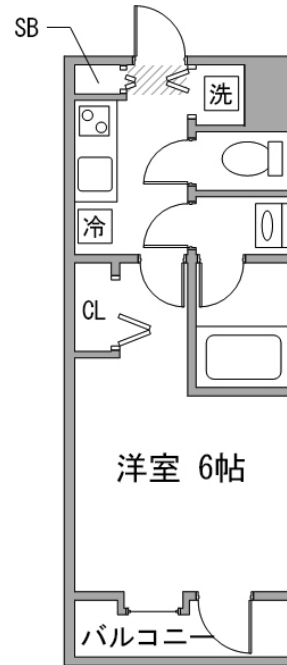

お財布に優しい月々お支払いがご相談可能です。また、ルームクリーニング代にお値引きの無いプランでは分割払い（最大4回）もご利用できます！
石川町駅徒歩6分・元町・中華街駅徒歩8分。横浜中華街へは徒歩圏内です！

【ロングSALE】◆アットイン横浜関内 5

物件基本情報

住所	〒231-0023 神奈川県横浜市中区山下町117-1 グランド・ガラー横浜元町
最寄駅	石川町駅(JR根岸線(まか)) 徒歩 6分 元町・中華街駅(みなとみらい線(まか)) 徒歩 8分

構造・間取	RC造 2012年02月築 1K 20㎡

周辺環境	<ドラッグストア><すりせじょー横浜元町店 徒歩 2分 <スーパー>まいすけっと山下町店 徒歩 2分 <コンビニ>ファミリーマート山下町南店 徒歩 2分 <幼稚園・保育園>木下の保育園山下町 徒歩 2分 <スーパー>ピオセボン横浜元町店 徒歩 2分 <冠婚葬祭場>船山博善社斎場 徒歩 2分 <レンタカー>トヨタレンタリース横浜元町石川町店 徒歩 2分 <銀行>横浜銀行元町支店 徒歩 2分

主な設備	オートロック / エレベーター / 宅配ボックス / オンライン警備システム / 光WiFi使い放題 / バス・トイレ別 / ガス給湯 / 浴室乾燥機 / 温水洗浄便座 / 洗濯機 / 独立洗面台 / ガスコンロ / 快適テレワーク / 24時間ゴミ出し可能

駐車場 (オプション)	なし

利用料金表

利用期間	利用料 (賃料+水道光熱費)	ルームクリーニング代
1ヶ月以上	5,740 円/日	48,400 円/契約

住宅保険

ご利用料金	830円/月 (不課税)

【短期解約違約金について】本契約を3ヶ月未満に解約する場合、最終利用日より1ヶ月分もしくは、契約満了日までのどちらか短い日数分の違約金が発生致します。