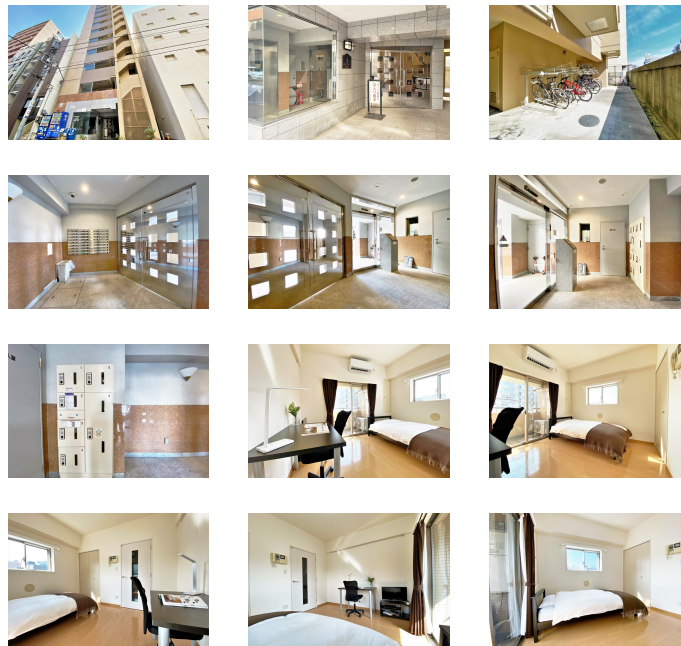

日当たり良好！気持ちのいい川沿いの1Kです。
この物件は全室禁煙部屋のご案内となります。予めご了承ください。

【スペシャルSALE】アットイン秋葉原 4

物件基本情報

住所	〒101-0031 東京都千代田区東神田3-1-7 メインステージ東神田II	
最寄駅	浅草橋駅(JR中央・総武線(ま)) 徒歩5分 馬喰町駅(JR総武本線(ま)) 徒歩7分	
構造・間取	SRC造 2004年12月築 1K 22.66㎡	
周辺環境	≪ファーストフード≫なか卯秋葉原昭和通り口店 徒歩2分 ≪幼稚園・保育園≫あい保育園東神田 徒歩2分 ≪コンビニ≫ファミリーマート東神田二丁目店 徒歩2分 ≪ゴルフ・テニス等≫浅草橋ゴルフクラブ 徒歩3分 ≪コンビニ≫セブンイレブン東神田2丁目店 徒歩3分 ≪スーパー≫まいばすけっと浅草橋1丁目店 徒歩3分 ≪コンビニ≫ファミリーマート浅草橋駅前店 徒歩3分 ≪ファミレス≫餃子の王将浅草橋駅前店 徒歩3分	
主な設備	オートロック / エレベーター / 宅配ボックス / 光WiFi使い放題 / バス・トイレ別 / ガス給湯 / 浴室乾燥機 / 温水洗浄便座 / 洗濯機 / ガスコンロ / 快適テレワーク / 24時間ゴミ出し可能	
駐車場 (オプション)	なし	
利用料金表		
利用期間	利用料 (賃料+水道光熱費)	ルームクリーニング代
1ヶ月以上	5,460 円/日	48,400 円/契約
住宅保険		
ご利用料金	830円/月 (不課税)	