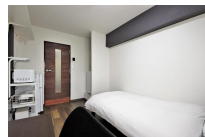

JR川崎駅まで徒歩8分。デスク・オフィスチェアにてデスクワークもオススメ！コンビニ・ドラッグストアが徒歩圏内に！この物件は全室禁煙部屋のご案内となります。予めご了承ください。

【スペシャルSALE】アットイン川崎 16-2

物件基本情報

住所	〒212-0016 神奈川県川崎市幸区南幸町2-4-3 プラーズ南幸町II	
最寄駅	川崎駅(JR東海道本線(東京～熱海)ほか) 徒歩 11分 京急川崎駅(京急本線ほか) 徒歩 13分	
構造・間取	RC造 1988年01月築 ワンルーム 18㎡	
周辺環境	≪コンビニ≫スリーエフ川崎南河原店 徒歩 1分 ≪消防≫幸消防署南河原消防出張所 徒歩 1分 ≪コンビニ≫ファミリーマート川崎南幸町店 徒歩 2分 ≪ドラッグストア≫くすりセレクト南幸町店 徒歩 2分 ≪銀行≫横浜銀行御幸支店 徒歩 2分 ≪コンビニ≫セブンイレブン川崎中幸町店 徒歩 2分 ≪本屋≫田口書店 徒歩 2分 ≪ドラッグストア≫ドラッグストアヒノミ川崎西口店 徒歩 3分	
主な設備	エレベーター / 光WiFi使い放題 / ユニットバス / ガス給湯 / 洗濯機 IHコンロ	
駐車場 (オプション)	なし	
利用料金表		
利用期間	利用料 (賃料+水道光熱費)	ルームクリーニング代
1ヶ月以上	4,280 円/日	48,400 円/契約
住宅保険		
ご利用料金	830円/月 (不課税)	