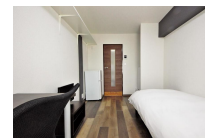

JR川崎駅まで徒歩8分。デスク・オフィスチェアにてデスクワークもオススメ！コンビニ・ドラッグストアが徒歩圏内に！この物件は全室禁煙部屋のご案内となります。予めご了承ください。

【スペシャルSALE】アットイン川崎 16-2

物件基本情報

住所	〒212-0016 神奈川県川崎市幸区南幸町2-4-3 プラーズ南幸町II	
最寄駅	川崎駅(JR東海道本線(東京～熱海)ほか) 徒歩 11分 京急川崎駅(京急本線ほか) 徒歩 13分	
構造・間取	RC造 1988年01月築 ワンルーム 18㎡	
周辺環境	≪コンビニ≫スリーエフ川崎南河原店 徒歩 1分 ≪消防≫幸消防署南河原消防出張所 徒歩 1分 ≪コンビニ≫ファミリーマート川崎南幸町店 徒歩 2分 ≪ドラッグストア≫くすりセレクト南幸町店 徒歩 2分 ≪銀行≫横浜銀行御幸支店 徒歩 2分 ≪コンビニ≫セブンイレブン川崎中幸町店 徒歩 2分 ≪本屋≫田口書店 徒歩 2分 ≪ドラッグストア≫ドラッグストアヒノミ川崎西口店 徒歩 3分	
主な設備	エレベーター / 光WiFi使い放題 / ユニットバス / ガス給湯 / 洗濯機 IHコンロ	
駐車場 (オプション)	なし	
利用料金表		
利用期間	利用料 (賃料+水道光熱費)	ルームクリーニング代
1ヶ月以上	4,280 円/日	48,400 円/契約
住宅保険		
ご利用料金	830円/月 (不課税)	