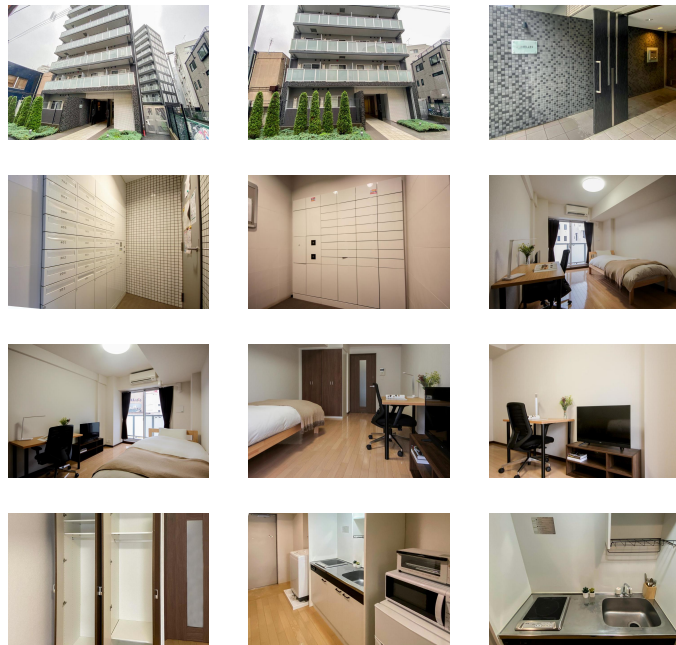

【スペシャルSALE】アットイン船橋

1

物件基本情報

住所	〒273-0005 千葉県船橋市本町1丁目11-3 JUMELLES京成船橋							
最寄駅	船橋駅(JR中央・総武線ほか) 徒歩 2分 東海神駅(東葉高速鉄道ほか) 徒歩 14分							
構造・間取	RC造 2013年01月築 1K 24.67㎡							
周辺環境	≪コンビニ≫ファミリーマートネクスト船橋店 徒歩 1分 ≪ドラッグストア≫くすりの福太郎船橋南口店 徒歩 1分 ≪その他買い物≫auショップネクスト京成船橋 徒歩 1分 ≪その他買い物≫IQスポットネクスト船橋 徒歩 1分 ≪本屋≫たちばな書店船橋店 徒歩 1分 ≪コンビニ≫ファミリーマート京成船橋駅下りホーム店 徒歩 1分 ≪ファーストフード≫吉野家京成船橋店 徒歩 1分 ≪コンビニ≫セブンイレブン船橋本町店 徒歩 1分							
主な設備	オートロック / エレベーター / 宅配ボックス / 光WiFi使い放題 / バス・トイレ別 / ガス給湯 / 温水洗浄便座 / 洗濯機 / 独立洗面台 / IHコンロ / 快速テレワーク / 24時間ゴミ出し可能							
駐車場 (オプション)	なし							
利用料金表	<table border="1"> <thead> <tr> <th>利用期間</th> <th>利用料 (賃料+水道光熱費)</th> <th>ルームクリーニング代</th> </tr> </thead> <tbody> <tr> <td>1ヶ月以上</td> <td>5,200 円/日</td> <td>48,400 円/契約</td> </tr> </tbody> </table>		利用期間	利用料 (賃料+水道光熱費)	ルームクリーニング代	1ヶ月以上	5,200 円/日	48,400 円/契約
利用期間	利用料 (賃料+水道光熱費)	ルームクリーニング代						
1ヶ月以上	5,200 円/日	48,400 円/契約						
住宅保険	<table border="1"> <tr> <td>ご利用料金</td> <td>830円/月 (不課税)</td> </tr> </table>		ご利用料金	830円/月 (不課税)				
ご利用料金	830円/月 (不課税)							