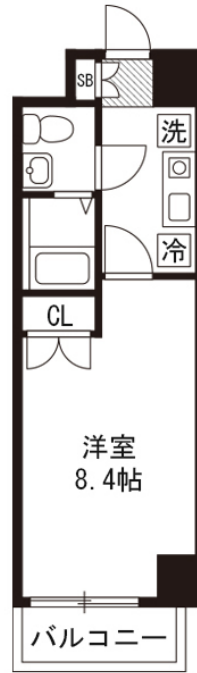

【スペシャルSALE】アットイン船橋

1

物件基本情報

住所	〒273-0005 千葉県船橋市本町1丁目11-3 JUMELLES京成船橋							
最寄駅	船橋駅(JR中央・総武線ほか) 徒歩 2分 東海神駅(東葉高速鉄道ほか) 徒歩 14分							
構造・間取	RC造 2013年01月築 1K 24.67㎡							
周辺環境	≪コンビニ≫ファミリーマートネクスト船橋店 徒歩 1分 ≪ドラッグストア≫くすりの福太郎船橋南口店 徒歩 1分 ≪その他買い物≫auショップネクスト京成船橋 徒歩 1分 ≪その他買い物≫IQスポットネクスト船橋 徒歩 1分 ≪本屋≫たちばな書店船橋店 徒歩 1分 ≪コンビニ≫ファミリーマート京成船橋駅下りホーム店 徒歩 1分 ≪ファーストフード≫吉野家京成船橋店 徒歩 1分 ≪コンビニ≫セブンイレブン船橋本町店 徒歩 1分							
主な設備	オートロック / エレベーター / 宅配ボックス / 光WiFi使い放題 / バス・トイレ別 / ガス給湯 / 温水洗浄便座 / 洗濯機 / 独立洗面台 / IHコンロ / 快速テレワーク / 24時間ゴミ出し可能							
駐車場 (オプション)	なし							
利用料金表	<table border="1"> <thead> <tr> <th>利用期間</th> <th>利用料 (賃料+水道光熱費)</th> <th>ルームクリーニング代</th> </tr> </thead> <tbody> <tr> <td>1ヶ月以上</td> <td>5,200 円/日</td> <td>48,400 円/契約</td> </tr> </tbody> </table>		利用期間	利用料 (賃料+水道光熱費)	ルームクリーニング代	1ヶ月以上	5,200 円/日	48,400 円/契約
利用期間	利用料 (賃料+水道光熱費)	ルームクリーニング代						
1ヶ月以上	5,200 円/日	48,400 円/契約						
住宅保険	<table border="1"> <tr> <td>ご利用料金</td> <td>830円/月 (不課税)</td> </tr> </table>		ご利用料金	830円/月 (不課税)				
ご利用料金	830円/月 (不課税)							