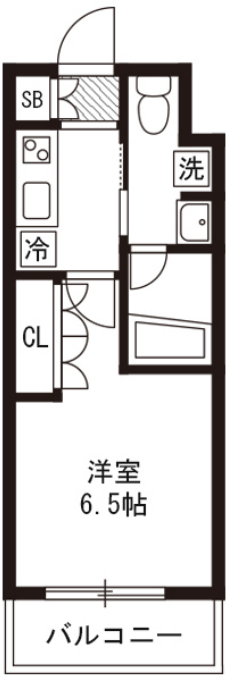

【スペシャルSALE】アットイン大井町

5-1

物件基本情報

住所	〒140-0011 東京都品川区東大井2-20-10 アジュールコート東大井
最寄駅	立会川駅(京急本線)徒歩 2分 鮫洲駅(京急本線)徒歩 12分
構造・間取	RC造 2020年12月築 1K 21.18㎡
周辺環境	《スーパー》まいばすけっと立会川駅北店 徒歩 1分 《銀行》東日本銀行立会川支店 徒歩 1分 《コンビニ》ローソン京急立会川駅前店 徒歩 2分 《ファミレス》○○○'s立会川店 徒歩 2分 《銀行》ゆうちょ銀行本店京浜急行立会川駅出張所 徒歩 2分 《コンビニ》ローソン東大井2丁目店 徒歩 2分 《ファーストフード》松屋立会川店 徒歩 2分 《その他グルメ》キッチンオリジン立会川店 徒歩 3分

主な設備	オートロック / エレベーター / 宅配ボックス / 光WiFi使い放題 / バス・トイレ別 / ガス給湯 / 浴室乾燥機 / 温水洗浄便座 / 洗濯機 / 独立洗面台 / ガスコンロ / ペット可

駐車場 (オプション)	なし

利用料金表

利用期間	利用料 (賃料+水道光熱費)	ルームクリーニング代
1ヶ月以上	7,240 円/日	48,400 円/契約

住宅保険

ご利用料金	830円/月 (不課税)

※ご注意事項※ ペット同伴の場合、追加料金を頂いております。詳しくは、[よくある質問ページ](#)をご確認いただくか、お問い合わせくださいませ。

物件の詳細や空室状況の確認、その他ご不明点など、いつでも気軽にお問い合わせください。

お電話でのお問い合わせ
0120-397-010
受付時間10:00~17:00(土日祝16:00)

メールでのお問い合わせ
info@atinn.jp
24時間受付中

ひとの幸せを想いもてなす
atinn アットイン