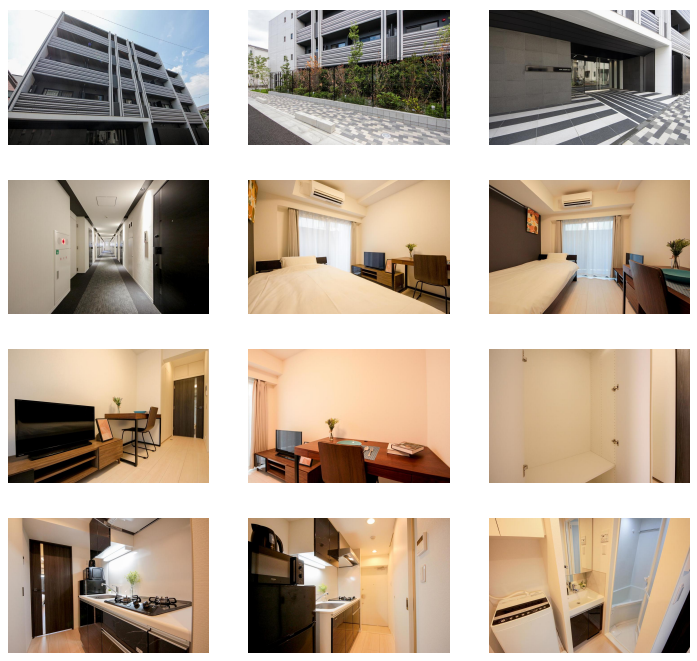

【スペシャルSALE】アットイン大井町

5-1

物件基本情報

住所	〒140-0011 東京都品川区東大井2-20-10 アジュールコート東大井
最寄駅	立会川駅(京急本線)徒歩 2分 鮫洲駅(京急本線)徒歩 12分
構造・間取	RC造 2020年12月築 1K 21.18㎡
周辺環境	《スーパー》まいばすけっと立会川駅北店 徒歩 1分 《銀行》東日本銀行立会川支店 徒歩 1分 《コンビニ》ローソン京急立会川駅前店 徒歩 2分 《ファミレス》○○○'s立会川店 徒歩 2分 《銀行》ゆうちょ銀行本店京浜急行立会川駅出張所 徒歩 2分 《コンビニ》ローソン東大井2丁目店 徒歩 2分 《ファーストフード》松屋立会川店 徒歩 2分 《その他グルメ》キッチンオリジン立会川店 徒歩 3分

主な設備	オートロック / エレベーター / 宅配ボックス / 光WiFi使い放題 / バス・トイレ別 / ガス給湯 / 浴室乾燥機 / 温水洗浄便座 / 洗濯機 / 独立洗面台 / ガスコンロ / ペット可

駐車場 (オプション)	なし

利用料金表

利用期間	利用料 (賃料+水道光熱費)	ルームクリーニング代
1ヶ月以上	7,240 円/日	48,400 円/契約

住宅保険

ご利用料金	830円/月 (不課税)

※ご注意事項※ ペット同伴の場合、追加料金を頂いております。詳しくは、[よくある質問ページ](#)をご確認いただくか、お問い合わせくださいませ。

物件の詳細や空室状況の確認、その他ご不明点など、いつでも気軽にお問い合わせください。

お電話でのお問い合わせ
0120-397-010
受付時間10:00~17:00(土日祝16:00)

メールでのお問い合わせ
info@atinn.jp
24時間受付中

ひとの幸せを想いもてなす
atinn アットイン