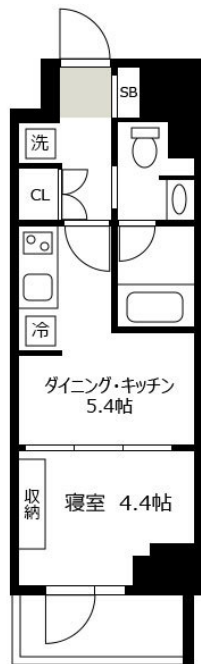

無料のトリミングルーム、ドックラン付き♪
ノートPCと接続可能なポーターブルTVをご用意。ダブルベッドのため、ゆったりお休みいただけます。
この物件は全室禁煙部屋でのご案内となります。予めご了承ください。

【スペシャルSALE】アットイン池袋 14-1

物件基本情報

住所	〒171-0021 東京都豊島区西池袋4-27-8 プレディアコート西池袋	
最寄駅	椎名町駅(西武池袋線)徒歩 7分 要町駅(東京メトロ有楽町線)徒歩 8分	
構造・間取	RC造 2022年12月築 1DK 25.7㎡	
周辺環境	≪コンビニ≫ファミリーマート西池袋4丁目店 徒歩 1分 ≪幼稚園・保育園≫西池袋第二保育園 徒歩 2分 ≪中学校≫豊島区立西池袋中学校 徒歩 2分 ≪コンビニ≫セブンイレブン西池袋4丁目店 徒歩 3分 ≪幼稚園・保育園≫ゆらりん椎名町保育園 徒歩 3分 ≪幼稚園・保育園≫聖パトリック幼稚園 徒歩 3分 ≪図書館≫豊島区立目白図書館 徒歩 4分 ≪病院≫医療法人社研雙和会原整形外科病院 徒歩 4分	
主な設備	オートロック / エレベーター / 宅配ボックス / 光WiFi使い放題 / バス・トイレ別 / ガス給湯 / 浴室乾燥機 / 温水洗浄便座 / 洗濯機 / 独立洗面台 / ガスコンロ / ソファ / ペット可 / 24時間ゴミ出し可能	
駐車場 (オプション)	なし	
利用料金表		
利用期間	利用料 (賃料+水道光熱費)	ルームクリーニング代
1ヶ月以上	6,420 円/日	48,400 円/契約
住宅保険		
ご利用料金	830円/月 (不課税)	

※ご注意事項※ ペット同伴の場合、追加料金を頂いております。詳しくは、[よくある質問ページ](#)をご確認いただくか、お問い合わせくださいませ。