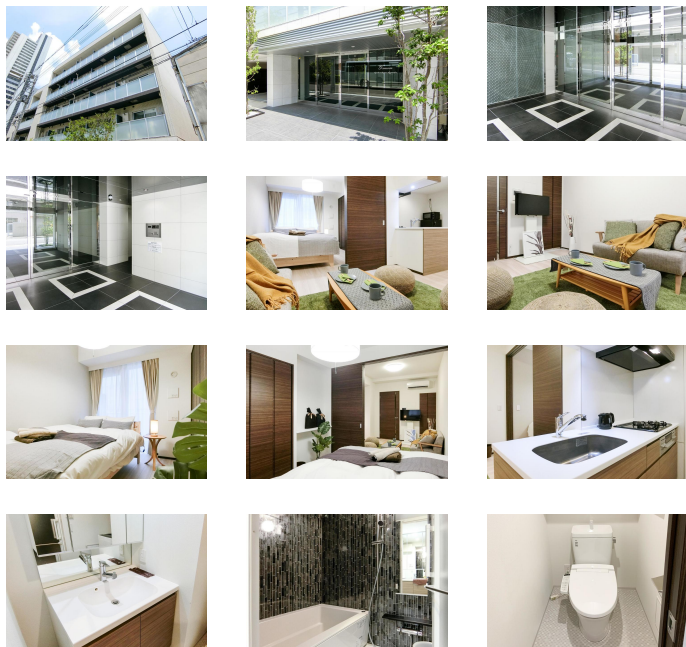

東向島駅徒歩12分・曳舟駅徒歩17分。人気の禁煙ルームです。民泊での利用も可能ですので、1ヶ月未満の滞在希望の方は[こちら](#)
この物件は全室禁煙部屋のご案内となります。予めご了承ください。

【スペシャルSALE】アットイン東向島 1-2

物件基本情報

住所	〒131-0034 東京都墨田区堤通1-17-5 GENOVIA東向島Skygarden
最寄駅	東向島駅(東武伊勢崎線(ほか)) 徒歩 12分 曳舟駅(東武伊勢崎線(ほか)) 徒歩 17分
構造・間取	RC造 2019年01月築 1LDK 41㎡
周辺環境	《その他グルメ》ドトールコーヒースョップリバーサイド隅田セントラルタワー店 徒歩2分 《コンビニ》セブンイレブン墨田堤通1丁目店 徒歩2分 《ファミレス》バーミヤンしらひげ橋店 徒歩2分 《公園》堤通公園 徒歩2分 《観光スポット》白鬚神社 徒歩3分 《ゴルフ・テニス等》堤通公園テニスコート 徒歩3分 《ファミレス》デニーズ墨田堤通り店 徒歩3分 《博物館》セイコーミュージアム 徒歩3分
主な設備	オートロック / エレベーター / 宅配ボックス / 光WiFi使い放題 / バス・トイレ別 / ガス給湯 / 浴室乾燥機 / 温水洗浄便座 / 洗濯機 / 独立洗面台 / ガスコンロ / ペット可 / 24時間ゴミ出し可能
駐車場 (オプション)	なし

利用料金表

利用期間	利用料 (賃料+水道光熱費)	ルームクリーニング代
1ヶ月以上	7,920 円/日	48,400 円/契約

住宅保険

ご利用料金	830円/月 (不課税)

東向島駅徒歩8分・曳舟駅徒歩12分。人気の禁煙ルームです。民泊での利用も可能ですので、1ヶ月未満の滞在希望の方は[こちら](#) ※**ご注意事項**※ ペット同伴の場合、追加料金を頂いております。詳しくは、[よくある質問ページ](#)をご確認いただき、お問い合わせくださいませ。