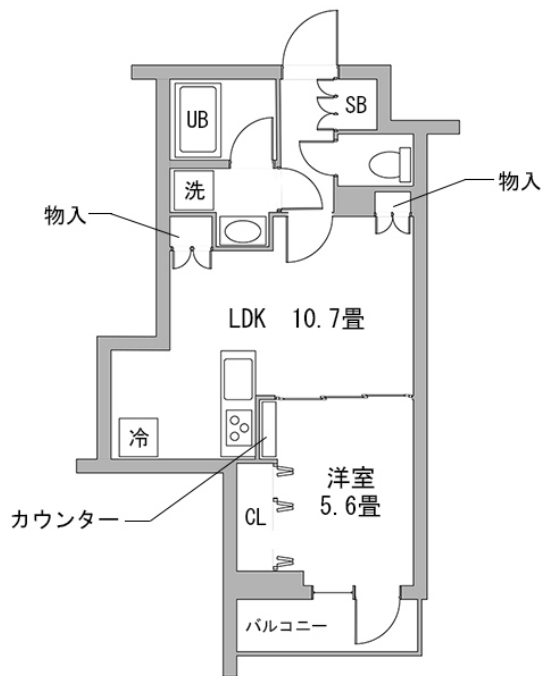

東向島駅徒歩12分・曳舟駅徒歩17分。人気の禁煙ルームです。民泊での利用も可能ですので、1ヶ月未満の滞在希望の方は[こちら](#)
この物件は全室禁煙部屋のご案内となります。予めご了承ください。

【スペシャルSALE】アットイン東向島 1-2

物件基本情報

住所	〒131-0034 東京都墨田区堤通1-17-5 GENOVIA東向島Skygarden
最寄駅	東向島駅(東武伊勢崎線(ほか)) 徒歩 12分 曳舟駅(東武伊勢崎線(ほか)) 徒歩 17分
構造・間取	RC造 2019年01月築 1LDK 41㎡
周辺環境	《その他グルメ》ドトールコーヒースョップリバーサイド隅田セントラルタワー店 徒歩2分 《コンビニ》セブンイレブン墨田堤通1丁目店 徒歩2分 《ファミレス》バーミヤンしらひげ橋店 徒歩2分 《公園》堤通公園 徒歩2分 《観光スポット》白鬚神社 徒歩3分 《ゴルフ・テニス等》堤通公園テニスコート 徒歩3分 《ファミレス》デニーズ墨田堤通り店 徒歩3分 《博物館》セイコーミュージアム 徒歩3分
主な設備	オートロック / エレベーター / 宅配ボックス / 光WiFi使い放題 / バス・トイレ別 / ガス給湯 / 浴室乾燥機 / 温水洗浄便座 / 洗濯機 / 独立洗面台 / ガスコンロ / ペット可 / 24時間ゴミ出し可能
駐車場 (オプション)	なし

利用料金表

利用期間	利用料 (賃料+水道光熱費)	ルームクリーニング代
1ヶ月以上	7,920 円/日	48,400 円/契約

住宅保険

ご利用料金	830円/月 (不課税)

東向島駅徒歩8分・曳舟駅徒歩12分。人気の禁煙ルームです。民泊での利用も可能ですので、1ヶ月未満の滞在希望の方は[こちら](#) ※**ご注意事項**※ ペット同伴の場合、追加料金を頂いております。詳しくは、[よくある質問ページ](#)をご確認いただき、お問い合わせくださいませ。