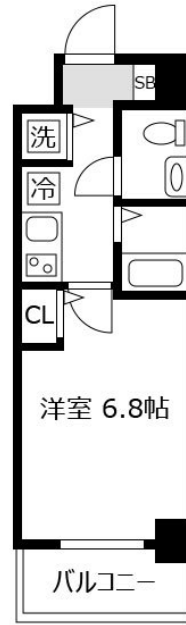

【スペシャルSALE】アットイン馬込

5

物件基本情報

住所	〒146-0081 東京都大田区仲池上2-21-14 メゾン西馬込
最寄駅	西馬込駅(都営浅草線ほか) 徒歩 10分 池上駅(東急池上線ほか) 徒歩 19分
構造・間取	RC造 2006年10月築 1K 22.52㎡
周辺環境	≪スーパー≫オーケー仲池上店 徒歩 1分 ≪ディーラー≫ヤナセバイエルンモーターズ田園調布支店池上サービスセンター 徒歩 2分 ≪ディーラー≫ダイハツ東京販売池上店 徒歩 3分 ≪ゴルフ・テニス等≫京浜ゴルフクラブ 徒歩 3分 ≪スーパー≫東急ストア久が原店 徒歩 3分 ≪ディーラー≫山崎商会 徒歩 3分 ≪本屋≫須澤書店 徒歩 3分 ≪ドラッグストア≫マツモトキヨシ大田久が原店 徒歩 4分
主な設備	オートロック / エレベーター / 宅配ボックス / 光WiFi使い放題 / バス・トイレ別 / ガス給湯 / 浴室乾燥機 / 温水洗浄便座 / 洗濯機 / 独立洗面台 / ガスコンロ
駐車場 (オプション)	なし

利用料金表

利用期間	利用料 (賃料+水道光熱費)	ルームクリーニング代
1ヶ月以上	5,260 円/日	48,400 円/契約

住宅保険

ご利用料金	830円/月 (不課税)