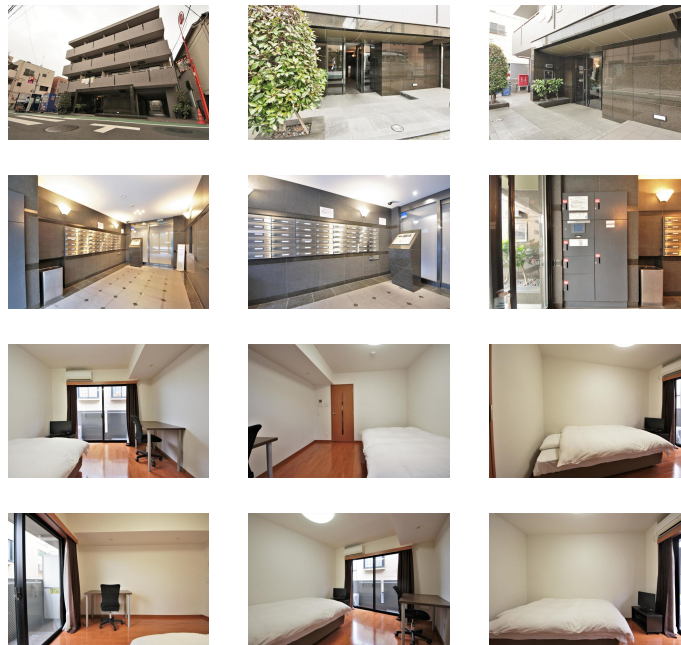

【スペシャルSALE】アットイン武蔵小山2-1

物件基本情報

住所	〒142-0061 東京都品川区小山台1-29-6 ルーブル武蔵小山式番館	
最寄駅	武蔵小山駅(東急目黒線(ほか)) 徒歩 7分 不動前駅(東急目黒線(ほか)) 徒歩 14分	
構造・間取	RC造 2007年09月築 1K 20.29㎡	
周辺環境	≪冠婚葬祭場≫桐ヶ谷斎場 徒歩 7分 ≪コンビニ≫ローソン不動前店 徒歩 8分 ≪本屋≫中野屋書店 徒歩 8分 ≪その他グルメ≫ドトールコーヒージャップ不動前店 徒歩 8分 ≪生活雑貨≫Can★Do不動前店 徒歩 9分 ≪ファミレス≫ジョナサン目黒不動前店 徒歩 9分 ≪冠婚葬祭場≫葬祭ホールスペース品川 徒歩 10分 ≪スーパー≫不動前東急ストア 徒歩 10分	
主な設備	オートロック / エレベーター / 宅配ボックス / 光WiFi使い放題 / バス・トイレ別 / ガス給湯 / 浴室乾燥機 / 温水洗浄便座 / 洗濯機 / ガスコンロ / 快適テレワーク / 24時間ゴミ出し可能	
駐車場 (オプション)	なし	
利用料金表		
利用期間	利用料 (賃料+水道光熱費)	ルームクリーニング代
1ヶ月以上	5,400 円/日	48,400 円/契約
住宅保険		
ご利用料金	830円/月 (不課税)	