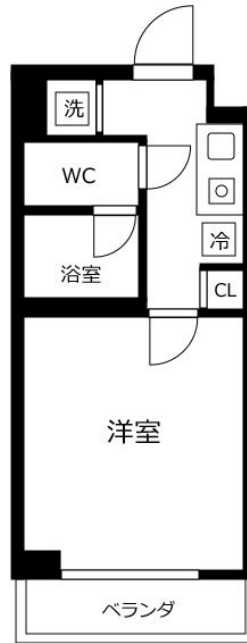

【スペシャルSALE】アットイン武蔵小山2-1

物件基本情報

住所	〒142-0061 東京都品川区小山台1-29-6 ルーブル武蔵小山式番館	
最寄駅	武蔵小山駅(東急目黒線(ほか)) 徒歩 7分 不動前駅(東急目黒線(ほか)) 徒歩 14分	
構造・間取	RC造 2007年09月築 1K 20.29㎡	
周辺環境	≪冠婚葬祭場≫桐ヶ谷斎場 徒歩 7分 ≪コンビニ≫ローソン不動前店 徒歩 8分 ≪本屋≫中野屋書店 徒歩 8分 ≪その他グルメ≫ドトールコーヒージャップ不動前店 徒歩 8分 ≪生活雑貨≫Can★Do不動前店 徒歩 9分 ≪ファミレス≫ジョナサン目黒不動前店 徒歩 9分 ≪冠婚葬祭場≫葬祭ホールスペース品川 徒歩 10分 ≪スーパー≫不動前東急ストア 徒歩 10分	
主な設備	オートロック / エレベーター / 宅配ボックス / 光WiFi使い放題 / バス・トイレ別 / ガス給湯 / 浴室乾燥機 / 温水洗浄便座 / 洗濯機 / ガスコンロ / 快適テレワーク / 24時間ゴミ出し可能	
駐車場 (オプション)	なし	
利用料金表		
利用期間	利用料 (賃料+水道光熱費)	ルームクリーニング代
1ヶ月以上	5,400 円/日	48,400 円/契約
住宅保険		
ご利用料金	830円/月 (不課税)	