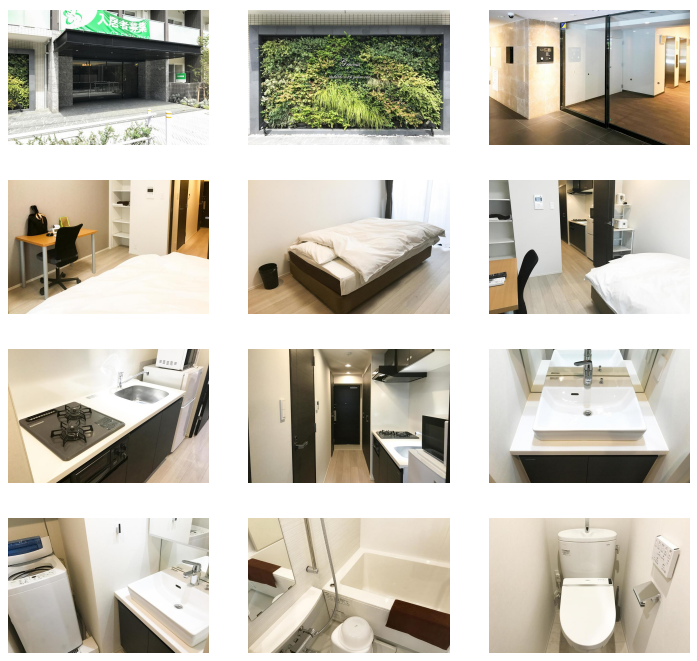

西台駅徒歩11分・高島平駅徒歩13分。神保町・大手町など都心へ1本でアクセス可！
この物件は全室禁煙部屋でのご案内となります。予めご了承ください。

【スペシャルSALE】アットイン北板橋 1

物件基本情報

住所 〒175-0082
東京都板橋区高島平9-43-5
GENOVIA板橋west green veil

最寄駅 西台駅(都営三田線1号) 徒歩 11分
高島平駅(都営三田線1号) 徒歩 13分

構造・間取 RC造 2017年03月築 1K 25.52㎡

周辺環境
<ホームセンター>ケヨーデイツー高島平店 徒歩 4分
<コンビニ>セブンイレブン板橋高島平9丁目店 徒歩 4分
<ファミレス>まいどおきに食堂高島平食堂 徒歩 4分
<その他グルメ>銀だこメトロ高島平店 徒歩 4分
<ドラッグストア>ココカラファイン高島平店 徒歩 4分
<ファーストフード>マクドナルド高島平メトロエム店 徒歩 4分
<複合モール>ハニーズ高島平店 徒歩 4分
<ファミレス>ジョナサン高島平店 徒歩 4分

主な設備
オートロック / エレベーター / 宅配ボックス / 光WiFi使い放題 /
バス・トイレ別 / ガス給湯 / 浴室乾燥機 / 温水洗浄便座 / 洗濯機 /
独立洗面台 / ガスコンロ / ペット可 / 24時間ゴミ出し可能

駐車場 (オプション)
なし

利用料金表

利用期間	利用料 (賃料+水道光熱費)	ルームクリーニング代
1ヶ月以上	5,300 円/日	48,400 円/契約

住宅保険

ご利用料金 830円/月 (不課税)

※ご注意事項※ ペット同伴の場合、追加料金を頂いております。詳しくは、[よくある質問ページ](#)をご確認いただくか、お問い合わせくださいませ。

物件の詳細や空室状況の確認、その他ご不明な点など、いつでも気軽にお問い合わせください。

お電話でのお問い合わせ 0120-397-010
受付時間10:00~17:00(土日祝16:00)

メールでのお問い合わせ info@atinn.jp
24時間受付中