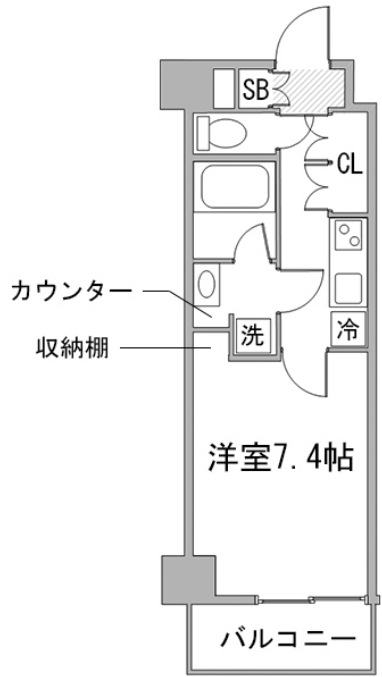

西台駅徒歩11分・高島平駅徒歩13分。神保町・大手町など都心へ1本でアクセス可！
この物件は全室禁煙部屋でのご案内となります。予めご了承ください。

【スペシャルSALE】アットイン北板橋 1

物件基本情報

住所 〒175-0082
東京都板橋区高島平9-43-5
GENOVIA板橋west green veil

最寄駅 西台駅(都営三田線1号) 徒歩 11分
高島平駅(都営三田線1号) 徒歩 13分

構造・間取 RC造 2017年03月築 1K 25.52㎡

周辺環境
<ホームセンター>ケヨーデイツー高島平店 徒歩 4分
<コンビニ>セブンイレブン板橋高島平9丁目店 徒歩 4分
<ファミレス>まいどおきに食堂高島平食堂 徒歩 4分
<その他グルメ>銀だこメトロ高島平店 徒歩 4分
<ドラッグストア>ココカラファイン高島平店 徒歩 4分
<ファーストフード>マクドナルド高島平メトロエム店 徒歩 4分
<複合モール>ハニーズ高島平店 徒歩 4分
<ファミレス>ジョナサン高島平店 徒歩 4分

主な設備
オートロック / エレベーター / 宅配ボックス / 光WiFi使い放題 /
バス・トイレ別 / ガス給湯 / 浴室乾燥機 / 温水洗浄便座 / 洗濯機 /
独立洗面台 / ガスコンロ / ペット可 / 24時間ゴミ出し可能

駐車場 (オプション)
なし

利用料金表

利用期間	利用料 (賃料+水道光熱費)	ルームクリーニング代
1ヶ月以上	5,300 円/日	48,400 円/契約

住宅保険

ご利用料金 830円/月 (不課税)

※ご注意事項※ ペット同伴の場合、追加料金を頂いております。詳しくは、[よくある質問ページ](#)をご確認いただくか、お問い合わせくださいませ。

物件の詳細や空室状況の確認、その他ご不明な点など、いつでも気軽にお問い合わせください。

お電話でのお問い合わせ 0120-397-010
受付時間10:00~17:00(土日祝16:00)

メールでのお問い合わせ info@atinn.jp
24時間受付中