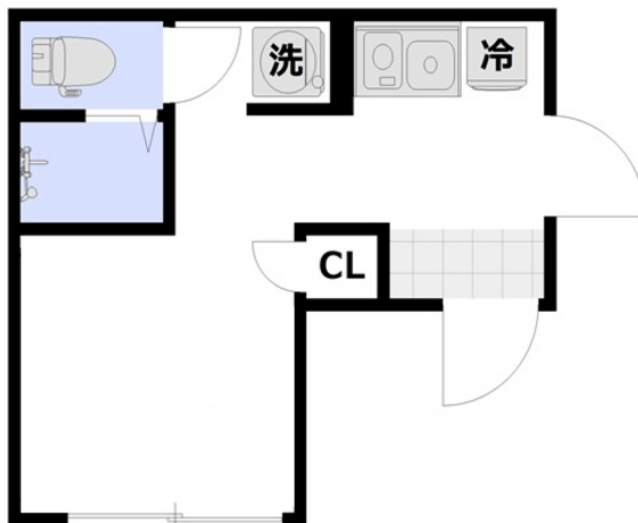

※間取りや下記の設備・備品の項目が異なる場合がございます。
この物件は全室禁煙部屋のご案内となります。予めご了承ください。

【スペシャルSALE】 □アットインmini 亀戸8-1

物件基本情報

住所	〒136-0071 東京都江東区亀戸6-44-4 レジデンストーキョー亀戸II
最寄駅	亀戸水神駅(東武亀戸線(ホカ)) 徒歩 8分 亀戸駅(JR中央・総武線(ホカ)) 徒歩 9分
構造・間取	RC造 2020年07月築 ワンルーム 15.03㎡
周辺環境	≪幼稚園・保育園≫ナースリールームベリーベアー亀戸 徒歩 1分 ≪幼稚園・保育園≫こころこうとう保育園 徒歩 1分 ≪幼稚園・保育園≫コピープリスクールかめいど 徒歩 1分 ≪コンビニ≫セブンイレブン亀戸昭和橋通り店 徒歩 2分 ≪消防≫城東消防署 徒歩 2分 ≪幼稚園・保育園≫亀戸保育園 徒歩 2分 ≪コンビニ≫ファミリーマートTKD亀戸六丁目店 徒歩 2分 ≪その他学校≫B&D亀戸校 徒歩 3分

主な設備	オートロック / エレベーター / 宅配ボックス / 光WiFi使い放題 / バス・トイレ別 / ガス給湯 / 温水洗浄便座 / 洗濯機 / IHコンロ
駐車場 (オプション)	なし

利用料金表		
利用期間	利用料 (賃料+水道光熱費)	ルームクリーニング代
1ヶ月以上	4,820 円/日	48,400 円/契約

住宅保険	
ご利用料金	830円/月 (不課税)

物件の詳細や空室状況の確認、その他ご不明な点など、いつでも気軽にお問い合わせください。

お電話でのお問い合わせ メールでのお問い合わせ

0120-397-010 **info@atinn.jp**

受付時間10:00~17:00(土日祝16:00) 24時間受付中

ひとの幸せを想い もてなす

アットイン