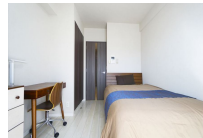

※間取りや下記の設備・備品の項目が異なる場合がございます。
当社でご用意しているお部屋は全て禁煙ルームとなります。予めご了承ください。

【スペシャルSALE】 □アットイン巢鴨

1

物件基本情報

住所	〒170-0002 東京都豊島区巢鴨1-27-10 グラントゥールス巢鴨	
最寄駅	巢鴨駅(山手線)徒歩 2分 大塚駅(山手線)徒歩 11分 千石駅(都営三田線)徒歩 14分	
構造・間取	RC造 2012年06月築 1K 21.76㎡	
周辺環境	≪その他レジャー≫ネットルームマンボー巢鴨店 徒歩 1分 ≪その他買い物≫ソフトバンク巢鴨 徒歩 1分 ≪幼稚園・保育園≫ういず巢鴨駅前第二保育園 徒歩 1分 ≪ファミレス≫から好し巢鴨店 徒歩 1分 ≪ファーストフード≫ケンタッキーフライドチキン巢鴨店 徒歩 1分 ≪その他グルメ≫ベッパラーランチ巢鴨店 徒歩 1分 ≪ラーメン≫中華食堂日高屋巢鴨南口店 徒歩 1分 ≪コンビニ≫ローソン巢鴨1丁目店 徒歩 1分	
主な設備	オートロック / エレベーター / 宅配ボックス / 光WiFi使い放題 / バス・トイレ別 / ガス給湯 / 浴室乾燥機 / 温水洗浄便座 / 洗濯機 / 独立洗面台 / ガスコンロ / 24時間ゴミ出し可能	
駐車場 (オプション)	なし	
利用料金表		
利用期間	利用料 (賃料+水道光熱費)	ルームクリーニング代
1ヶ月以上	7,120 円/日	24,200 円/契約
住宅保険		
ご利用料金	830円/月 (不課税)	