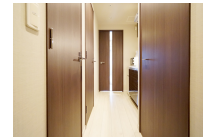

※間取りや下記の設備・備品の項目が異なる場合がございます。
当社でご用意しているお部屋は全て禁煙ルームとなります。予めご了承ください。

【スペシャルSALE】 □アットイン巢鴨

1

物件基本情報

住所	〒170-0002 東京都豊島区巢鴨1-27-10 グラントゥールス巢鴨	
最寄駅	巢鴨駅(山手線)徒歩 2分 大塚駅(山手線)徒歩 11分 千石駅(都営三田線)徒歩 14分	
構造・間取	RC造 2012年06月築 1K 21.76㎡	
周辺環境	≪その他レジャー≫ネットルームマンボー巢鴨店 徒歩 1分 ≪その他買い物≫ソフトバンク巢鴨 徒歩 1分 ≪幼稚園・保育園≫ういず巢鴨駅前第二保育園 徒歩 1分 ≪ファミレス≫から好し巢鴨店 徒歩 1分 ≪ファーストフード≫ケンタッキーフライドチキン巢鴨店 徒歩 1分 ≪その他グルメ≫ベッパラーランチ巢鴨店 徒歩 1分 ≪ラーメン≫中華食堂日高屋巢鴨南口店 徒歩 1分 ≪コンビニ≫ローソン巢鴨1丁目店 徒歩 1分	
主な設備	オートロック / エレベーター / 宅配ボックス / 光WiFi使い放題 / バス・トイレ別 / ガス給湯 / 浴室乾燥機 / 温水洗浄便座 / 洗濯機 / 独立洗面台 / ガスコンロ / 24時間ゴミ出し可能	
駐車場 (オプション)	なし	
利用料金表		
利用期間	利用料 (賃料+水道光熱費)	ルームクリーニング代
1ヶ月以上	7,120 円/日	24,200 円/契約
住宅保険		
ご利用料金	830円/月 (不課税)	