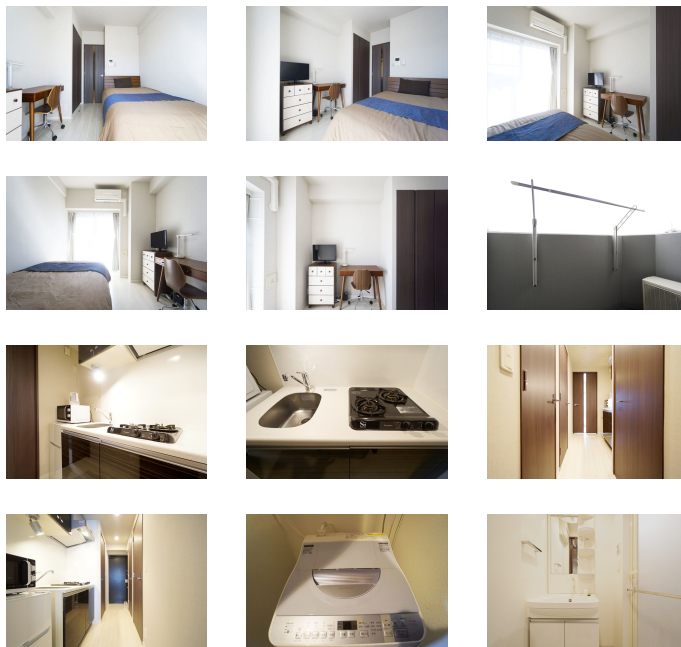

※間取りや下記の設備・備品の項目が異なる場合がございます。
この物件は全室禁煙部屋のご案内となります。予めご了承ください。

【スペシャルSALE】 □アットイン巢鴨

1

物件基本情報

住所	〒170-0002 東京都豊島区巢鴨1-27-10 グラントウルース巢鴨	
最寄駅	巢鴨駅(山手線(有)) 徒歩 2分 大塚駅(山手線(有)) 徒歩 11分	
構造・間取	RC造 2012年06月築 1K 21.76㎡	
周辺環境	≪その他レジャー≫ ネットルームマンボウ巢鴨店 徒歩 1分 ≪その他買い物≫ ソフトバンク巢鴨 徒歩 1分 ≪幼稚園・保育園≫ ういず巢鴨駅前第二保育園 徒歩 1分 ≪ファミレス≫ から好し巢鴨店 徒歩 1分 ≪ファーストフード≫ ケンタッキーフライドチキン巢鴨店 徒歩 1分 ≪その他グルメ≫ ペッパーランチ巢鴨店 徒歩 1分 ≪ラーメン≫ 中華食堂日高屋巢鴨南口店 徒歩 1分 ≪コンビニ≫ ローソン巢鴨1丁目店 徒歩 1分	
主な設備	オートロック / エレベーター / 宅配ボックス / 光WiFi使い放題 / バス・トイレ別 / ガス給湯 / 浴室乾燥機 / 温水洗浄便座 / 洗濯機 / 独立洗面台 / ガスコンロ / 24時間ゴミ出し可能	
駐車場 (オプション)	なし	
利用料金表		
利用期間	利用料 (賃料+水道光熱費)	ルームクリーニング代
1ヶ月以上	5,540 円/日	48,400 円/契約
住宅保険		
ご利用料金	830円/月 (不課税)	