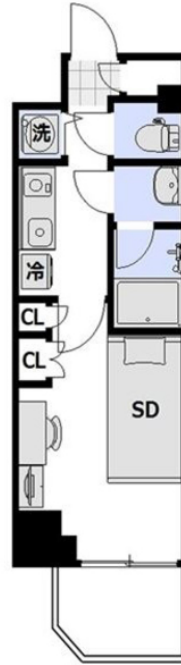

※間取りや下記の設備・備品の項目が異なる場合がございます。
当社でご用意しているお部屋は全て禁煙ルームとなります。予めご了承ください。

【スペシャルSALE】 □アットイン巢鴨

1

物件基本情報

住所	〒170-0002 東京都豊島区巢鴨1-27-10 グラントゥールス巢鴨	
最寄駅	巢鴨駅(山手線)徒歩 2分 大塚駅(山手線)徒歩 11分 千石駅(都営三田線)徒歩 14分	
構造・間取	RC造 2012年06月築 1K 21.76㎡	
周辺環境	≪その他レジャー≫ネットルームマンボー巢鴨店 徒歩 1分 ≪その他買い物≫ソフトバンク巢鴨 徒歩 1分 ≪幼稚園・保育園≫ういず巢鴨駅前第二保育園 徒歩 1分 ≪ファミレス≫から好し巢鴨店 徒歩 1分 ≪ファーストフード≫ケンタッキーフライドチキン巢鴨店 徒歩 1分 ≪その他グルメ≫ベッパラーランチ巢鴨店 徒歩 1分 ≪ラーメン≫中華食堂日高屋巢鴨南口店 徒歩 1分 ≪コンビニ≫ローソン巢鴨1丁目店 徒歩 1分	
主な設備	オートロック / エレベーター / 宅配ボックス / 光WiFi使い放題 / バス・トイレ別 / ガス給湯 / 浴室乾燥機 / 温水洗浄便座 / 洗濯機 / 独立洗面台 / ガスコンロ / 24時間ゴミ出し可能	
駐車場 (オプション)	なし	
利用料金表		
利用期間	利用料 (賃料+水道光熱費)	ルームクリーニング代
1ヶ月以上	7,120 円/日	24,200 円/契約
住宅保険		
ご利用料金	830円/月 (不課税)	