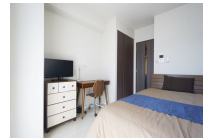

※間取りや下記の設備・備品の項目が異なる場合がございます。
当社でご用意しているお部屋は全て禁煙ルームとなります。予めご了承ください。

【スペシャルSALE】 □アットイン巢鴨

1

物件基本情報

住所	〒170-0002 東京都豊島区巢鴨1-27-10 グラントゥールス巢鴨	
最寄駅	巢鴨駅(山手線)徒歩 2分 大塚駅(山手線)徒歩 11分 千石駅(都営三田線)徒歩 14分	
構造・間取	RC造 2012年06月築 1K 21.76㎡	
周辺環境	≪その他レジャー≫ネットルームマンボー巢鴨店 徒歩 1分 ≪その他買い物≫ソフトバンク巢鴨 徒歩 1分 ≪幼稚園・保育園≫ういず巢鴨駅前第二保育園 徒歩 1分 ≪ファミレス≫から好し巢鴨店 徒歩 1分 ≪ファーストフード≫ケンタッキーフライドチキン巢鴨店 徒歩 1分 ≪その他グルメ≫ベッパラーランチ巢鴨店 徒歩 1分 ≪ラーメン≫中華食堂日高屋巢鴨南口店 徒歩 1分 ≪コンビニ≫ローソン巢鴨1丁目店 徒歩 1分	
主な設備	オートロック / エレベーター / 宅配ボックス / 光WiFi使い放題 / バス・トイレ別 / ガス給湯 / 浴室乾燥機 / 温水洗浄便座 / 洗濯機 / 独立洗面台 / ガスコンロ / 24時間ゴミ出し可能	
駐車場 (オプション)	なし	
利用料金表		
利用期間	利用料 (賃料+水道光熱費)	ルームクリーニング代
1ヶ月以上	7,120 円/日	24,200 円/契約
住宅保険		
ご利用料金	830円/月 (不課税)	