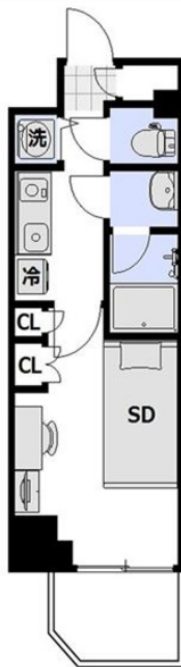

※間取りや下記の設備・備品の項目が異なる場合がございます。
この物件は全室禁煙部屋のご案内となります。予めご了承ください。

【スペシャルSALE】 □アットイン巢鴨

1

物件基本情報

住所	〒170-0002 東京都豊島区巢鴨1-27-10 グラントウルース巢鴨	
最寄駅	巢鴨駅(山手線(有)) 徒歩 2分 大塚駅(山手線(有)) 徒歩 11分	
構造・間取	RC造 2012年06月築 1K 21.76㎡	
周辺環境	≪その他レジャー≫ ネットルームマンボウ巢鴨店 徒歩 1分 ≪その他買い物≫ ソフトバンク巢鴨 徒歩 1分 ≪幼稚園・保育園≫ ういず巢鴨駅前第二保育園 徒歩 1分 ≪ファミレス≫ から好し巢鴨店 徒歩 1分 ≪ファーストフード≫ ケンタッキーフライドチキン巢鴨店 徒歩 1分 ≪その他グルメ≫ ペッパーランチ巢鴨店 徒歩 1分 ≪ラーメン≫ 中華食堂日高屋巢鴨南口店 徒歩 1分 ≪コンビニ≫ ローソン巢鴨1丁目店 徒歩 1分	
主な設備	オートロック / エレベーター / 宅配ボックス / 光WiFi使い放題 / バス・トイレ別 / ガス給湯 / 浴室乾燥機 / 温水洗浄便座 / 洗濯機 / 独立洗面台 / ガスコンロ / 24時間ゴミ出し可能	
駐車場 (オプション)	なし	
利用料金表		
利用期間	利用料 (賃料+水道光熱費)	ルームクリーニング代
1ヶ月以上	5,540 円/日	48,400 円/契約
住宅保険		
ご利用料金	830円/月 (不課税)	