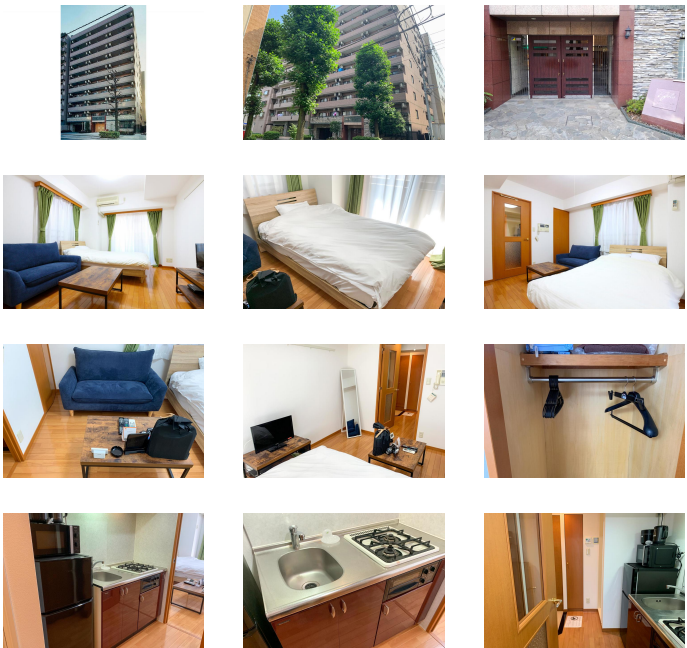

伊勢佐木長者町駅徒歩3分・関内駅徒歩6分。慌ただし朝も安心の駅近物件です
この物件は全室禁煙部屋のご案内となります。予めご了承ください。

【スペシャルSALE】◆アットイン横浜 関内1

物件基本情報

住所	〒231-0032 神奈川県横浜市中区不老町3-12-8 グランド・ガーラ横浜関内
最寄駅	伊勢佐木長者町駅(横浜市営地下鉄ブルーライン(まか)) 徒歩 3分 関内駅(JR根岸線(まか)) 徒歩 6分
構造・間取	SRC造 2002年02月築 1K 24.17㎡
周辺環境	《スーパー》まいばすけっと横浜不老町2丁目店 徒歩 1分 《その他文化施設》横浜市技能文化会館技能文化展示室匠プラザ 徒歩 1分 《ゴルフ・テニス等》横浜市日ノ出川公園テニスコート 徒歩 1分 《コンビニ》ローソン横浜不老町三丁目店 徒歩 1分 《郵便局》横浜長者町郵便局 徒歩 2分 《病院》医療法人回生会ふれあい横浜ホスピタル 徒歩 2分 《コンビニ》ローソンスストア100伊勢佐木長者町店 徒歩 2分 《ゴルフ・テニス等》横浜文化体育館 徒歩 2分
主な設備	オートロック / エレベーター / 宅配ボックス / オンライン警備システム / 光WiFi使い放題 / バス・トイレ別 / ガス給湯 / 浴室乾燥機 / 温水洗浄便座 / 洗濯機 / ガスコンロ / ソファ / 24時間ゴミ出し可能
駐車場 (オプション)	徒歩 6分 1,210円/日

利用料金表

利用期間	利用料 (賃料+水道光熱費)	ルームクリーニング代
1ヶ月以上	5,400 円/日	48,400 円/契約

住宅保険

ご利用料金	830円/月 (不課税)

伊勢佐木長者町駅徒歩3分・関内駅徒歩6分。慌ただし朝も安心の駅近物件です

物件の詳細や空室状況の確認、その他ご不明点など、いつでも気軽にお問い合わせください。

お電話でのお問い合わせ メールでのお問い合わせ

0120-397-010 **info@atinn.jp**

受付時間10:00~17:00(土日祝16:00)

24時間受付中

ひとの幸せを想い もてなす
アットイン