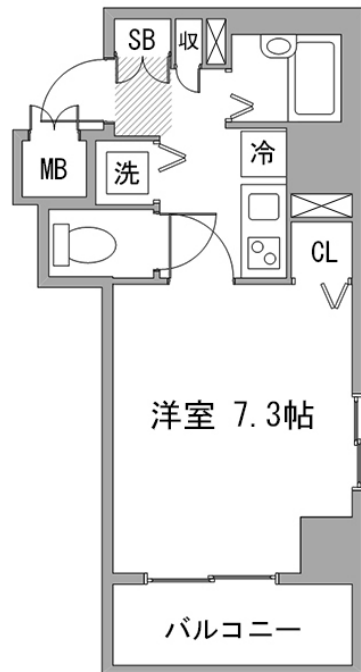

伊勢佐木長者町駅徒歩3分・関内駅徒歩6分。慌ただし朝も安心の駅近物件です
この物件は全室禁煙部屋のご案内となります。予めご了承ください。

【スペシャルSALE】◆アットイン横浜 関内1

物件基本情報

住所	〒231-0032 神奈川県横浜市中区不老町3-12-8 グランド・ガーラ横浜関内
最寄駅	伊勢佐木長者町駅(横浜市営地下鉄ブルーライン(まか)) 徒歩 3分 関内駅(JR根岸線(まか)) 徒歩 6分
構造・間取	SRC造 2002年02月築 1K 24.17㎡
周辺環境	《スーパー》まいばすけっと横浜不老町2丁目店 徒歩 1分 《その他文化施設》横浜市技能文化会館技能文化展示室匠プラザ 徒歩 1分 《ゴルフ・テニス等》横浜市日ノ出川公園テニスコート 徒歩 1分 《コンビニ》ローソン横浜不老町三丁目店 徒歩 1分 《郵便局》横浜長者町郵便局 徒歩 2分 《病院》医療法人回生会ふれあい横浜ホスピタル 徒歩 2分 《コンビニ》ローソンスストア100伊勢佐木長者町店 徒歩 2分 《ゴルフ・テニス等》横浜文化体育館 徒歩 2分
主な設備	オートロック / エレベーター / 宅配ボックス / オンライン警備システム / 光WiFi使い放題 / バス・トイレ別 / ガス給湯 / 浴室乾燥機 / 温水洗浄便座 / 洗濯機 / ガスコンロ / ソファ / 24時間ゴミ出し可能
駐車場 (オプション)	徒歩 6分 1,210円/日

利用料金表

利用期間	利用料 (賃料+水道光熱費)	ルームクリーニング代
1ヶ月以上	5,400 円/日	48,400 円/契約

住宅保険

ご利用料金	830円/月 (不課税)

伊勢佐木長者町駅徒歩3分・関内駅徒歩6分。慌ただし朝も安心の駅近物件です

物件の詳細や空室状況の確認、その他ご不明点など、いつでも気軽にお問い合わせください。

お電話でのお問い合わせ メールでのお問い合わせ

0120-397-010 **info@atinn.jp**

受付時間10:00~17:00(土日祝16:00)

24時間受付中

ひとの幸せを想い もてなす
アットイン