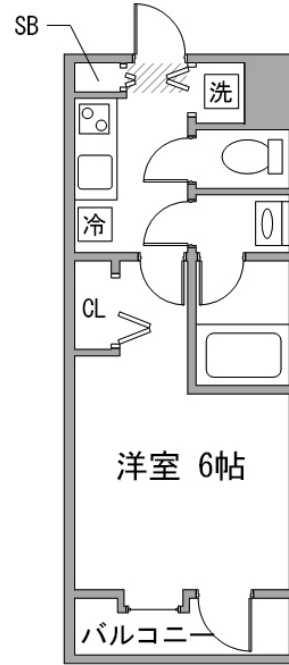

石川町駅徒歩6分・元町・中華街駅徒歩8分。横浜中華街へは徒歩圏内です！

【スペシャルSALE】◆アットイン横浜 関内5

物件基本情報

住所	〒231-0023 神奈川県横浜市中区山下町117-1 グランド・ガーラ横浜元町	
最寄駅	石川町駅(JR根岸線(まか)) 徒歩 6分 元町・中華街駅(みなとみらい線(まか)) 徒歩 8分	
構造・間取	RC造 2012年02月築 1K 20㎡	
周辺環境	<ドラッグストア><すりせじょ>横浜元町店 徒歩 2分 <スーパー>まいばすけっと山下町店 徒歩 2分 <コンビニ>ファミリーマート山下町南店 徒歩 2分 <幼稚園・保育園>木下の保育園山下町 徒歩 2分 <スーパー>ピオセボン横浜元町店 徒歩 2分 <冠婚葬祭場>船山博善社斎場 徒歩 2分 <レンタカー>トヨタレンタリース横浜元町石川町店 徒歩 2分 <銀行>横浜銀行元町支店 徒歩 2分	
主な設備	オートロック / エレベーター / 宅配ボックス / オンライン警備システム / 光WiFi使い放題 / パス・トイレ別 / ガス給湯 / 浴室乾燥機 / 温水洗浄便座 / 洗濯機 / 独立洗面台 / ガスコンロ / 快適テレワーク / 24時間ゴミ出し可能	
駐車場 (オプション)	なし	
利用料金表		
利用期間	利用料 (賃料+水道光熱費)	ルームクリーニング代
1ヶ月以上	6,660 円/日	48,400 円/契約
住宅保険		
ご利用料金	830円/月 (不課税)	