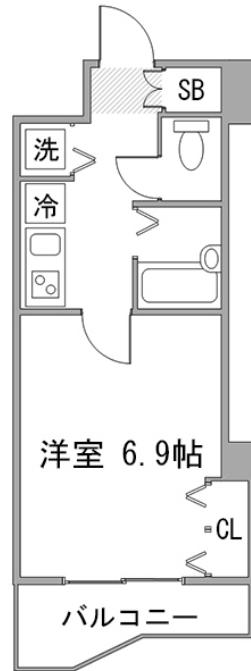

学芸大学駅徒歩9分・都立大学駅徒歩16分。一人暮らしのお試しにもオススメです！

【スペシャルSALE】◇アットイン学芸大学1

物件基本情報

住所	〒152-0004 東京都目黒区鷹番1-10-8 グランヴァン学芸大学
最寄駅	学芸大学駅(東急東横線(ほか)) 徒歩 9分 祐天寺駅(東急東横線(ほか)) 徒歩 22分
構造・間取	RC造 2005年04月築 1K 22.61㎡
周辺環境	≪ファミレス≫サイゼリヤ目黒通り碑文谷店 徒歩 1分 ≪ガソリンスタンド≫エネオスDr. Drive目黒SS 徒歩 1分 ≪コンビニ≫セブンイレブン目黒鷹番1丁目店 徒歩 1分 ≪コンビニ≫ローソン目黒碑文谷二丁目店 徒歩 1分 ≪ファミレス≫バーミヤン碑文谷店 徒歩 2分 ≪ファミレス≫魚屋路碑文谷店 徒歩 2分 ≪ディーラー≫P&G目黒 徒歩 2分 ≪ディーラー≫シトロエン目黒 徒歩 2分
主な設備	オートロック / エレベーター / 宅配ボックス / 光WiFi使い放題 / バス・トイレ別 / ガス給湯 / 浴室乾燥機 / 温水洗浄便座 / 洗濯機 / ガスコンロ / 24時間ゴミ出し可能
駐車場 (オプション)	なし

利用料金表

利用期間	利用料 (賃料+水道光熱費)	ルームクリーニング代
1ヶ月以上	6,220 円/日	48,400 円/契約

住宅保険

ご利用料金	830円/月 (不課税)

学芸大学駅徒歩9分・都立大学駅徒歩16分。一人暮らしのお試しにもオススメです！