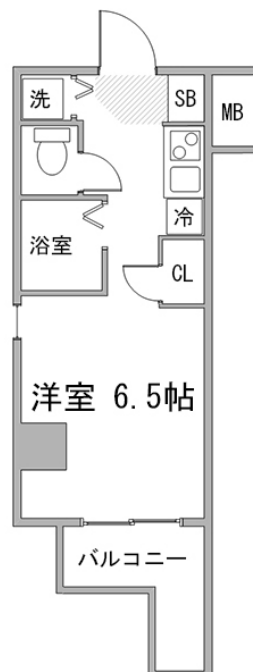

高田馬場駅・下落合駅徒歩8分。新宿区内ながら緑あふれる穏やかな立地

【スペシャルSALE】◆アットイン高田馬場1

物件基本情報

住所	〒161-0033 東京都新宿区下落合2-5-2 ガラ・シティ高田馬場
最寄駅	下落合駅(西武新宿線(ほか)) 徒歩 8分 高田馬場駅(山手線(ほか)) 徒歩 8分
構造・間取	SRC造 2002年12月築 1K 21.39㎡
周辺環境	<幼稚園・保育園>新宿せいが子ども園 徒歩 2分 <その他学校>日本外国語専門学校 徒歩 2分 <コンビニ>セブンイレブン新宿下落合1丁目店 徒歩 2分 <幼稚園・保育園>新宿区立下落合第四幼稚園 徒歩 2分 <コンビニ>ローソン下落合二丁目店 徒歩 2分 <その他学校>中央理美容専門学校 徒歩 2分 <その他学校>TMS医学館 徒歩 3分 <大学>私立東京富士大学 徒歩 3分

主な設備	オートロック / エレベーター / 宅配ボックス / 光WiFi使い放題 / バス・トイレ別 / ガス給湯 / 浴室乾燥機 / 温水洗浄便座 / 洗濯機 / ガスコンロ / 快適テレワーク / 24時間ゴミ出し可能
駐車場 (オプション)	なし

利用料金表		
利用期間	利用料 (賃料+水道光熱費)	ルームクリーニング代
1ヶ月以上	5,200 円/日	48,400 円/契約

住宅保険	
ご利用料金	830円/月 (不課税)

高田馬場駅・下落合駅徒歩8分。新宿区内ながら緑あふれる穏やかな立地