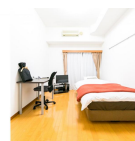

高田馬場駅・下落合駅徒歩8分。新宿区内ながら緑あふれる穏やかな立地

【スペシャルSALE】◆アットイン高田馬場1

物件基本情報

住所	〒161-0033 東京都新宿区下落合2-5-2 ガラ・シティ高田馬場
最寄駅	下落合駅(西武新宿線(ほか)) 徒歩 8分 高田馬場駅(山手線(ほか)) 徒歩 8分
構造・間取	SRC造 2002年12月築 1K 21.39㎡
周辺環境	<幼稚園・保育園>新宿せいが子ども園 徒歩 2分 <その他学校>日本外国語専門学校 徒歩 2分 <コンビニ>セブンイレブン新宿下落合1丁目店 徒歩 2分 <幼稚園・保育園>新宿区立下落合第四幼稚園 徒歩 2分 <コンビニ>ローソン下落合二丁目店 徒歩 2分 <その他学校>中央理美容専門学校 徒歩 2分 <その他学校>TMS医学館 徒歩 3分 <大学>私立東京富士大学 徒歩 3分

主な設備	オートロック / エレベーター / 宅配ボックス / 光WiFi使い放題 / バス・トイレ別 / ガス給湯 / 浴室乾燥機 / 温水洗浄便座 / 洗濯機 / ガスコンロ / 快適テレワーク / 24時間ゴミ出し可能
駐車場 (オプション)	なし

利用料金表		
利用期間	利用料 (賃料+水道光熱費)	ルームクリーニング代
1ヶ月以上	5,200 円/日	48,400 円/契約

住宅保険	
ご利用料金	830円/月 (不課税)

高田馬場駅・下落合駅徒歩8分。新宿区内ながら緑あふれる穏やかな立地