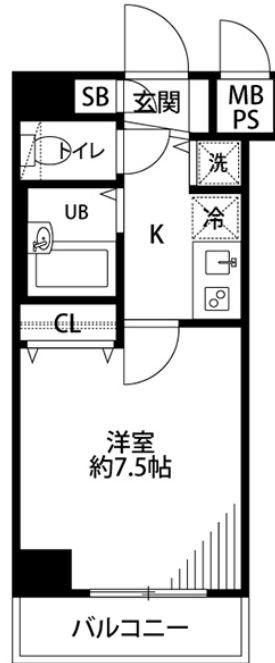

神泉駅徒歩3分・渋谷駅徒歩10分。東大駒場キャンパスも徒歩圏内です

【スペシャルSALE】◆アットイン渋谷

1

物件基本情報

住所	〒150-0045 東京都渋谷区神泉町1-20 グランド・ガーラ渋谷松濤
最寄駅	神泉駅(京王井の頭線(丸)) 徒歩 3分 渋谷駅(山手線(丸)) 徒歩 10分
構造・間取	RC造 2000年04月築 1K 24.25㎡
周辺環境	≪美術館≫渋谷区立松濤美術館 徒歩 1分 ≪消防≫渋谷消防署松濤出張所 徒歩 2分 ≪その他レジャー≫コナミススポーツクラブ渋谷 徒歩 2分 ≪スーパー≫まいばすけっと神泉駅前店 徒歩 2分 ≪コンビニ≫デイリーヤマザキ神泉店 徒歩 2分 ≪コンビニ≫ローソン円山町店 徒歩 2分 ≪(不明)≫神泉駅 徒歩 2分 ≪コンビニ≫コミュニティ・ストア渋谷まつもと店 徒歩 3分
主な設備	オートロック / エレベーター / 宅配ボックス / オンライン警備システム / 光WiFi使い放題 / バス・トイレ別 / ガス給湯 / 浴室乾燥機 / 温水洗浄便座 / 洗濯機 / ガスコンロ / 快適テレワーク / 24時間ゴミ出し可能
駐車場 (オプション)	なし

利用料金表

利用期間	利用料 (賃料+水道光熱費)	ルームクリーニング代
1ヶ月以上	8,120 円/日	48,400 円/契約

住宅保険

ご利用料金	830円/月 (不課税)