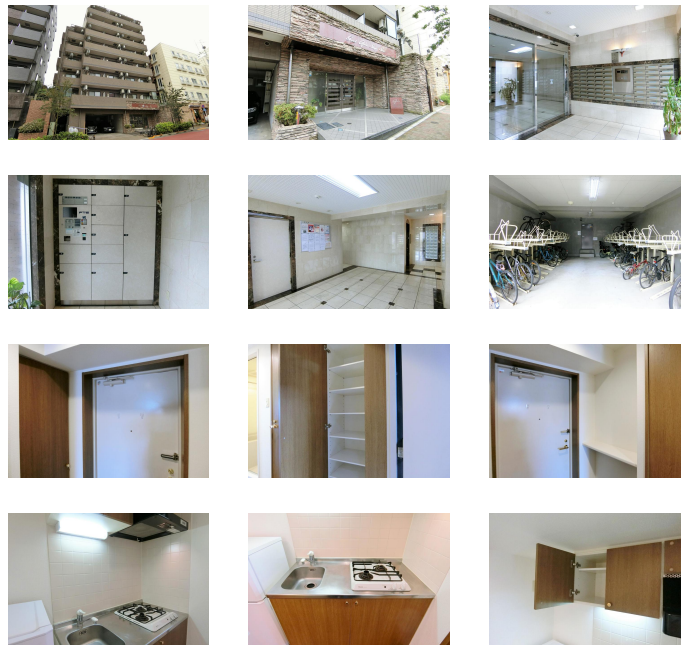

神泉駅徒歩3分・渋谷駅徒歩10分。東大駒場キャンパスも徒歩圏内です

【スペシャルSALE】◆アットイン渋谷

1

物件基本情報

住所	〒150-0045 東京都渋谷区神泉町1-20 グランド・ガーラ渋谷松濤
最寄駅	神泉駅(京王井の頭線(丸)) 徒歩 3分 渋谷駅(山手線(丸)) 徒歩 10分
構造・間取	RC造 2000年04月築 1K 24.25㎡
周辺環境	≪美術館≫渋谷区立松濤美術館 徒歩 1分 ≪消防≫渋谷消防署松濤出張所 徒歩 2分 ≪その他レジャー≫コナミススポーツクラブ渋谷 徒歩 2分 ≪スーパー≫まいばすけっと神泉駅前店 徒歩 2分 ≪コンビニ≫デイリーヤマザキ神泉店 徒歩 2分 ≪コンビニ≫ローソン円山町店 徒歩 2分 ≪(不明)≫神泉駅 徒歩 2分 ≪コンビニ≫コミュニティ・ストア渋谷まつもと店 徒歩 3分
主な設備	オートロック / エレベーター / 宅配ボックス / オンライン警備システム / 光WiFi使い放題 / バス・トイレ別 / ガス給湯 / 浴室乾燥機 / 温水洗浄便座 / 洗濯機 / ガスコンロ / 快適テレワーク / 24時間ゴミ出し可能
駐車場 (オプション)	なし

利用料金表

利用期間	利用料 (賃料+水道光熱費)	ルームクリーニング代
1ヶ月以上	8,120 円/日	48,400 円/契約

住宅保険

ご利用料金	830円/月 (不課税)