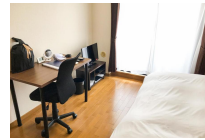

笹塚駅徒歩3分・代田橋駅徒歩8分。明治大学方面ご利用の方にオススメです

【スペシャルSALE】◆アットイン新宿

8

物件基本情報

住所	〒151-0073 東京都渋谷区笹塚2丁目20-1 ガラ・シティ笹塚
最寄駅	笹塚駅(京王京王線(まか)) 徒歩 4分 代田橋駅(京王京王線(まか)) 徒歩 11分
構造・間取	SRC造 1998年12月築 1K 19.88㎡
周辺環境	<<ファーストフード>>すき家笹塚店 徒歩 1分 <<その他学校>>茗溪予備校笹塚校 徒歩 1分 <<ラーメン>>らあめん花月嵐笹塚店 徒歩 1分 <<ラーメン>>喜多方ラーメン坂内笹塚店 徒歩 1分 <<ファーストフード>>CoCo壱番屋渋谷区笹塚店 徒歩 1分 <<幼稚園・保育園>>保育園うさぎとかめ 徒歩 2分 <<ファーストフード>>なか卯笹塚店 徒歩 2分 <<幼稚園・保育園>>笹塚保育園 徒歩 2分
主な設備	オートロック / エレベーター / 宅配ボックス / 光WiFi使い放題 / バス・トイレ別 / ガス給湯 / 洗濯機 / ガスコンロ / 快適テレワーク / 24時間ゴミ出し可能
駐車場 (オプション)	なし

利用料金表

利用期間	利用料 (賃料+水道光熱費)	ルームクリーニング代
1ヶ月以上	5,540 円/日	48,400 円/契約

住宅保険

ご利用料金	830円/月 (不課税)

笹塚駅徒歩3分・代田橋駅徒歩8分。明治大学方面ご利用の方にオススメです

物件の詳細や空室状況の確認、その他ご不明点など、いつでも気軽にお問い合わせください。

お電話でのお問い合わせ メールでのお問い合わせ

0120-397-010 **info@atinn.jp**

受付時間10:00~17:00(土日祝16:00)

24時間受付中

ひとの幸せを想い もてなす

アットイン