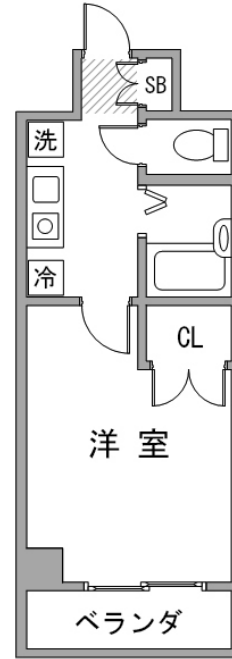

笹塚駅徒歩3分・代田橋駅徒歩8分。明治大学方面ご利用の方にオススメです

【スペシャルSALE】◆アットイン新宿

8

物件基本情報

住所	〒151-0073 東京都渋谷区笹塚2丁目20-1 ガラ・シティ笹塚
最寄駅	笹塚駅(京王京王線(まか)) 徒歩 4分 代田橋駅(京王京王線(まか)) 徒歩 11分
構造・間取	SRC造 1998年12月築 1K 19.88㎡
周辺環境	<<ファーストフード>>すき家笹塚店 徒歩 1分 <<その他学校>>茗溪予備校笹塚校 徒歩 1分 <<ラーメン>>らあめん花月嵐笹塚店 徒歩 1分 <<ラーメン>>喜多方ラーメン坂内笹塚店 徒歩 1分 <<ファーストフード>>CoCo壱番屋渋谷区笹塚店 徒歩 1分 <<幼稚園・保育園>>保育園うさぎとかめ 徒歩 2分 <<ファーストフード>>なか卯笹塚店 徒歩 2分 <<幼稚園・保育園>>笹塚保育園 徒歩 2分
主な設備	オートロック / エレベーター / 宅配ボックス / 光WiFi使い放題 / バス・トイレ別 / ガス給湯 / 洗濯機 / ガスコンロ / 快適テレワーク / 24時間ゴミ出し可能
駐車場 (オプション)	なし

利用料金表

利用期間	利用料 (賃料+水道光熱費)	ルームクリーニング代
1ヶ月以上	5,540 円/日	48,400 円/契約

住宅保険

ご利用料金	830円/月 (不課税)

笹塚駅徒歩3分・代田橋駅徒歩8分。明治大学方面ご利用の方にオススメです

物件の詳細や空室状況の確認、その他ご不明点など、いつでも気軽にお問い合わせください。

お電話でのお問い合わせ メールでのお問い合わせ

0120-397-010 **info@atinn.jp**

受付時間10:00~17:00(土日祝16:00)

24時間受付中

ひとの幸せを想い もてなす

アットイン