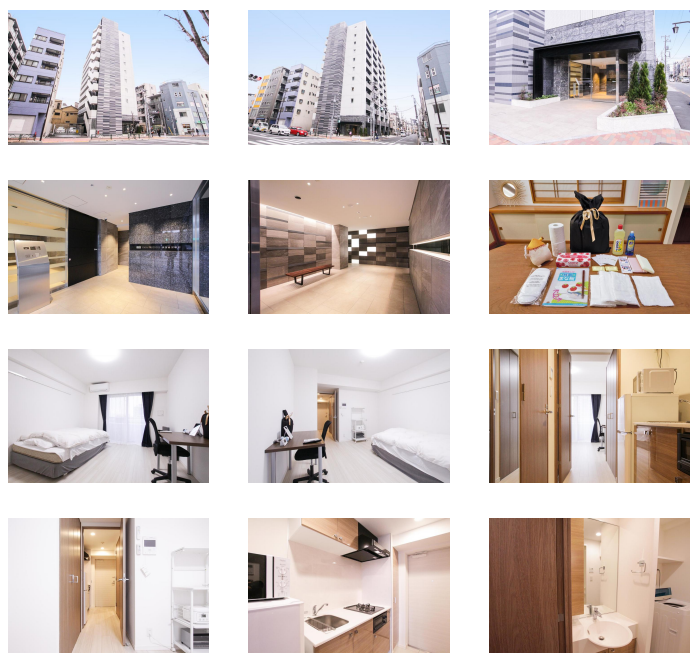

清澄白河駅徒歩3分・森下駅徒歩10分。きれいなお部屋でお過ごしいただけます
禁煙のお部屋のご用意がございます。ご希望の際にはお申し付けください。

【スペシャルSALE】◆アットイン清澄白河2

物件基本情報

住所 〒135-0021
東京都江東区白河2-11-4
ガーラ・プレシヤス清澄白河駅前

最寄駅 清澄白河駅(東京メトロ半蔵門線(ま)) 徒歩 3分
森下駅(都営大江戸線(ま)) 徒歩 13分

構造・間取 RC造 2018年02月築 1K 25.57㎡

周辺環境
≪ガソリンスタンド≫エネオス大和清澄SS 徒歩 1分
≪ホール・会館≫江東区深川江戸資料館 徒歩 2分
≪ホール・会館≫深川小劇場 徒歩 2分
≪各種資料館≫江東区深川江戸資料館 徒歩 2分
≪観光スポット≫深川の力持ち 徒歩 2分
≪その他グルメ≫深川釜匠 徒歩 2分
≪ホテル≫コンフォートホテル東京清澄白河 徒歩 2分
≪幼稚園・保育園≫れいかん寺幼稚園 徒歩 2分

主な設備
オートロック / エレベーター / 宅配ボックス / 光WiFi使い放題 /
バス・トイレ別 / ガス給湯 / 浴室乾燥機 / 温水洗浄便座 / 洗濯機 /
独立洗面台 / ガスコンロ / 24時間ゴミ出し可能

駐車場 (オプション)
あり (利用料はお問い合わせください)

利用料金表

利用期間	利用料 (賃料+水道光熱費)	ルームクリーニング代
1ヶ月以上	6,900 円/日	48,400 円/契約

住宅保険

ご利用料金 830円/月 (不課税)

清澄白河駅徒歩3分・森下駅徒歩10分。きれいなお部屋でお過ごしいただけます

物件の詳細や空室状況の確認、その他ご不明な点など、いつでも気軽にお問い合わせください。

お電話でのお問い合わせ 0120-397-010
受付時間10:00~17:00(土日祝16:00)

メールでのお問い合わせ info@atinn.jp
24時間受付中

ひとの幸せを想い もてなす
アットイン