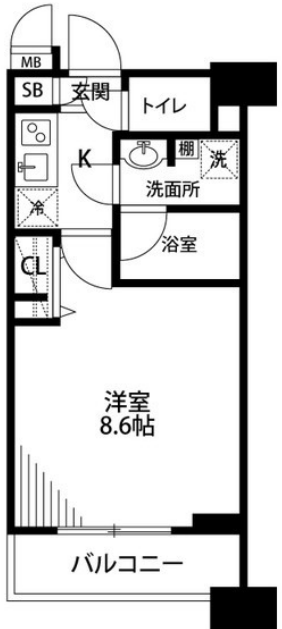

駐車場 (オプション)
 あり (利用料はお問い合わせください)

利用料金表

利用期間	利用料 (賃料+水道光熱費)	ルームクリーニング代
1ヶ月以上	6,900 円/日	48,400 円/契約

住宅保険

ご利用料金 830円/月 (不課税)

清澄白河駅徒歩3分・森下駅徒歩10分。きれいなお部屋でお過ごしいただけます

物件の詳細や空室状況の確認、その他ご不明な点など、いつでも気軽にお問い合わせください。

お電話でのお問い合わせ 0120-397-010
 受付時間10:00~17:00(土日祝16:00)