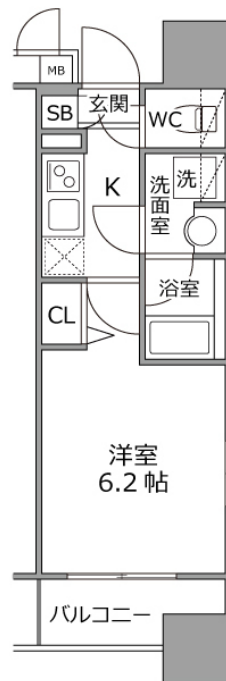

京急川崎駅徒歩5分・川崎駅徒歩8分。ファッションビル、商店街など充実のエリアです

【スペシャルSALE】◆アットイン川崎

4

物件基本情報

住所	〒210-0004 神奈川県川崎市川崎区宮本町3-13 ガーラ・ステージ川崎
最寄駅	京急川崎駅(京急本線ほか) 徒歩 5分 川崎駅(JR東海道本線(東京～熱海)ほか) 徒歩 8分

構造・間取	RC造 2012年02月築 1K 20.57㎡
-------	-------------------------

主な設備	オートロック / エレベーター / 宅配ボックス / 光WiFi使い放題 / バス・トイレ別 / ガス給湯 / 浴室乾燥機 / 温水洗浄便座 / 洗濯機 / 独立洗面台 / ガスコンロ / 快適テレワーク / 24時間ゴミ出し可能
------	---

駐車場 (オプション)	なし
----------------	----

利用料金表

利用期間	利用料 (賃料+水道光熱費)	ルームクリーニング代
1ヶ月以上	5,400 円/日	48,400 円/契約

住宅保険

ご利用料金	830円/月 (不課税)
-------	--------------

京急川崎駅徒歩5分・川崎駅徒歩8分。ファッションビル、商店街など充実のエリアです

周辺地図

物件の詳細や空室状況の確認、その他ご不明点など、いつでも気軽にお問い合わせください。

お問い合わせ

お電話でのお問い合わせ **0120-397-010**
受付時間10:00～17:00(土日祝16:00)

メールでのお問い合わせ **info@atinn.jp**
24時間受付中