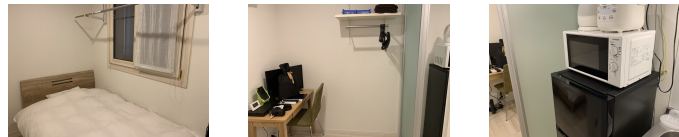

代々木上原駅徒歩9分・代々木八幡駅駅徒歩10分。2017年完成、築浅でキレイです
この物件は全室禁煙部屋でのご案内となります。予めご了承ください。

【スペシャルSALE】◇アットイン代々木上原1

物件基本情報

住所	〒151-0062 東京都渋谷区元代々木町43-4 ヒルトップ代々木上原
最寄駅	代々木上原駅(小田急小田原線)徒歩 9分 代々木八幡駅(小田急小田原線)徒歩 10分
構造・間取	木造 2017年12月築 1K 16.36㎡
周辺環境	<ul style="list-style-type: none"> 《銀行》きらぼし銀行幡ヶ谷支店代々木上原出張所 徒歩 3分 《ドラッグストア》ココカラファイン代々木上原店 徒歩 3分 《中学校》渋谷区立代々木中学校 徒歩 3分 《幼稚園・保育園》なでしこ保育園 徒歩 4分 《生活雑貨》ブックオフ総合買取窓口代々木上原駅前店 徒歩 4分 《ドラッグストア》ドラッグストアスマイル代々木西原店 徒歩 4分 《幼稚園・保育園》元代々木保育園 徒歩 4分 《幼稚園・保育園》西原(まほえみ)保育園 徒歩 4分
主な設備	オートロック / 光WiFi使い放題 / バス・トイレ別 / ガス給湯 / 浴室乾燥機 / 温水洗浄便座 / 洗濯機 / 独立洗面台 / IHコンロ / 快適テレワーク / 24時間ゴミ出し可能
駐車場 (オプション)	なし

利用料金表

利用期間	利用料 (賃料+水道光熱費)	ルームクリーニング代
1ヶ月以上	5,740 円/日	48,400 円/契約

住宅保険

ご利用料金	830円/月 (不課税)
-------	--------------

代々木上原駅徒歩9分・代々木八幡駅駅徒歩10分。2017年完成、築浅でキレイです

周辺地図

物件の詳細や空室状況の確認、その他ご不明点など、いつでも気軽にお問い合わせください。

お電話でのお問い合わせ メールでのお問い合わせ