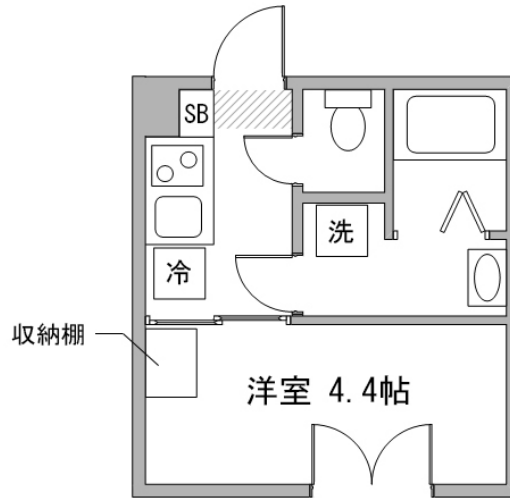

代々木上原駅徒歩9分・代々木八幡駅駅徒歩10分。2017年完成、築浅でキレイです
この物件は全室禁煙部屋でのご案内となります。予めご了承ください。

【スペシャルSALE】◇アットイン代々木上原1

物件基本情報

住所	〒151-0062 東京都渋谷区元代々木町43-4 ヒルトップ代々木上原
最寄駅	代々木上原駅(小田急小田原線)徒歩 9分 代々木八幡駅(小田急小田原線)徒歩 10分
構造・間取	木造 2017年12月築 1K 16.36㎡
周辺環境	《銀行》きらぼし銀行幡ヶ谷支店代々木上原出張所 徒歩 3分 《ドラッグストア》ココカラファイン代々木上原店 徒歩 3分 《中学校》渋谷区立代々木中学校 徒歩 3分 《幼稚園・保育園》なでしこ保育園 徒歩 4分 《生活雑貨》ブックオフ総合買取窓口代々木上原駅前店 徒歩 4分 《ドラッグストア》ドラッグストアスマイル代々木西原店 徒歩 4分 《幼稚園・保育園》元代々木保育園 徒歩 4分 《幼稚園・保育園》西原(まほえみ)保育園 徒歩 4分
主な設備	オートロック / 光WiFi使い放題 / バス・トイレ別 / ガス給湯 / 浴室乾燥機 / 温水洗浄便座 / 洗濯機 / 独立洗面台 / IHコンロ / 快適テレワーク / 24時間ゴミ出し可能
駐車場 (オプション)	なし

利用料金表

利用期間	利用料 (賃料+水道光熱費)	ルームクリーニング代
1ヶ月以上	5,740 円/日	48,400 円/契約

住宅保険

ご利用料金	830円/月 (不課税)

代々木上原駅徒歩9分・代々木八幡駅駅徒歩10分。2017年完成、築浅でキレイです