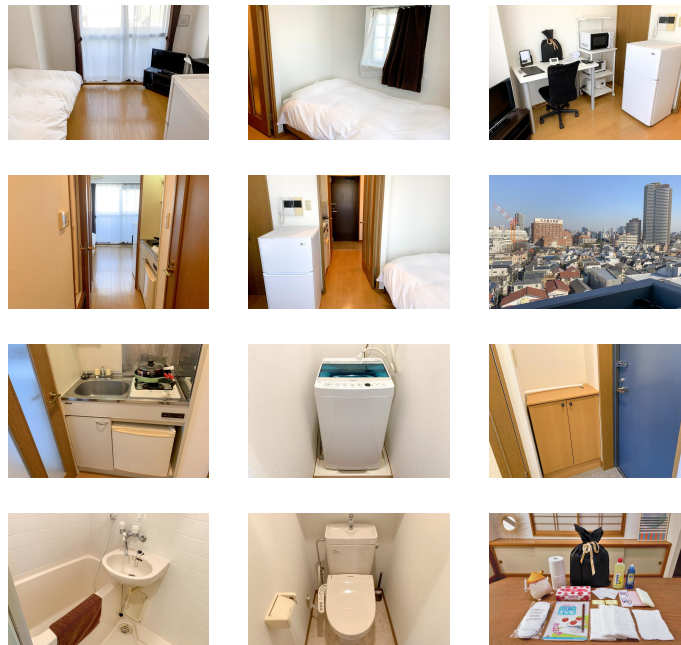

若松河田駅徒歩7分・曙橋駅徒歩12分。高層階で眺望も抜群！

【スペシャルSALE】◆アットイン東新宿4

物件基本情報

住所	〒162-0055 東京都新宿区余丁町14-4 クレアシオン市ヶ谷西
最寄駅	若松河田駅(都営大江戸線(丸の内線)) 徒歩 7分 曙橋駅(都営新宿線(丸の内線)) 徒歩 12分
構造・間取	SRC造 2001年06月築 1K 18.87㎡
周辺環境	<本屋>新宿橋本書店 徒歩 1分 <コンビニ>ファミリーマート新宿余丁町店 徒歩 2分 <コンビニ>ファミリーマート市谷台町店 徒歩 3分 <高校>東京都立総合芸術高校 徒歩 3分 <郵便局>半込抜弁天郵便局 徒歩 4分 <病院>東京女子医科大学病院 徒歩 4分 <コンビニ>セブンイレブン新宿余丁町店 徒歩 4分 <小学校>新宿区立富久小学校 徒歩 5分
主な設備	オートロック / エレベーター / 宅配ボックス / 光WiFi使い放題 / バス・トイレ別 / ガス給湯 / 洗濯機 / ガスコンロ / 快適テレワーク / 24時間ゴミ出し可能
駐車場 (オプション)	なし

利用料金表

利用期間	利用料 (賃料+水道光熱費)	ルームクリーニング代
1ヶ月以上	8,940 円/日	48,400 円/契約

住宅保険

ご利用料金	830円/月 (不課税)

若松河田駅徒歩7分・曙橋駅徒歩12分。高層階で眺望も抜群！