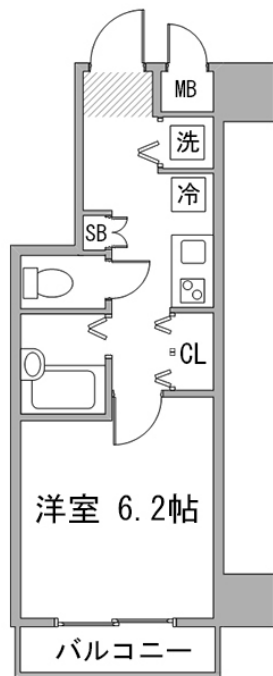

落合駅徒歩7分・東中野駅徒歩8分。周辺は住宅街でゆっくりお過ごしいただけます

【スペシャルSALE】◇アットイン東中野1

物件基本情報

住所	〒169-0074 東京都新宿区北新宿4-28-15 グランヴェン東中野Ⅲ
最寄駅	東中野駅(JR中央線(快速)ほか) 徒歩 8分 落合駅(東京メトロ東西線ほか) 徒歩 10分
構造・間取	RC造 2004年03月築 1K 22.95㎡
周辺環境	≪その他学校≫ベルグ歯歯薬学部受験予備校 徒歩 4分 ≪コンビニ≫ファミリーマート小滝橋通り店 徒歩 4分 ≪幼稚園・保育園≫東中野プチ・クレイシュ 徒歩 4分 ≪ドラッグストア≫ミネドラッグユニゾンモール東中野店 徒歩 4分 ≪幼稚園・保育園≫新宿区立淀橋第四幼稚園 徒歩 4分 ≪スーパー≫キッチンコート東中野店 徒歩 4分 ≪観光スポット≫円照寺 徒歩 4分 ≪消防≫新宿消防署 徒歩 5分
主な設備	オートロック / エレベーター / 宅配ボックス / 光WiFi使い放題 / バス・トイレ別 / ガス給湯 / 浴室乾燥機 / 洗濯機 / ガスコンロ / ソファ / 24時間ゴミ出し可能
駐車場 (オプション)	なし

利用料金表

利用期間	利用料 (賃料+水道光熱費)	ルームクリーニング代
1ヶ月以上	5,300 円/日	48,400 円/契約

住宅保険

ご利用料金	830円/月 (不課税)