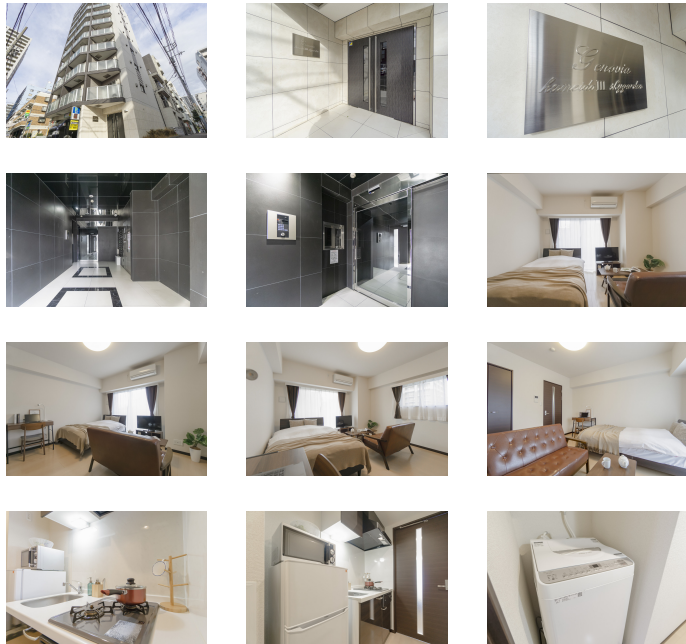

お財布に優しい月々お支払いがご相談可能です。また、ルームクリーニング代にお値引きの無いプランでは分割払い（最大4回）もご利用できます！この物件は全室禁煙部屋のご案内となります。予めご了承ください。

【ロングSALE】アットイン亀戸9

物件基本情報

住所	〒136-0071 東京都江東区亀戸1-35-1 GENOVIA亀戸Ⅲskygarden
最寄駅	亀戸駅(JR中央・総武線(北)) 徒歩 4分 西大島駅(都営新宿線(北)) 徒歩 11分
構造・間取	RC造 2015年03月築 1K 25.58㎡
周辺環境	《コンビニ》ファミリーマート亀戸駅前店 徒歩 1分 《ドラッグストア》ドラッグセイムス亀戸1丁目店 徒歩 1分 《銀行》みずほ銀行亀戸支店 徒歩 1分 《コンビニ》ローソン亀戸1丁目店 徒歩 2分 《コンビニ》セブンイレブン江東亀戸6丁目店 徒歩 2分 《コンビニ》セブンイレブン江東亀戸1丁目店 徒歩 2分 《ファーストフード》ミスタードーナツ亀戸ショップ 徒歩 3分 《駐車場》寺山パーキング 徒歩 3分
主な設備	オートロック / エレベーター / 宅配ボックス / 光WiFi使い放題 / バス・トイレ別 / ガス給湯 / 浴室乾燥機 / 温水洗浄便座 / 洗濯機 / 独立洗面台 / ガスコンロ / ペット可
駐車場 (オプション)	なし

利用料金表

利用期間	利用料 (賃料+水道光熱費)	ルームクリーニング代
1ヶ月以上	5,540 円/日	48,400 円/契約

住宅保険

ご利用料金	830円/月 (不課税)

【短期解約違約金について】本契約を3ヶ月未満に解約する場合、最終利用日より1ヶ月分もしくは、契約満了日までのどちらか短い日数分の違約金が発生致します。 ※ご注意事項※ ペット同伴の場合、追加料金を頂いております。詳しくは、[よくある質問ページ](#)をご確認いただくか、お問い合わせくださいませ。