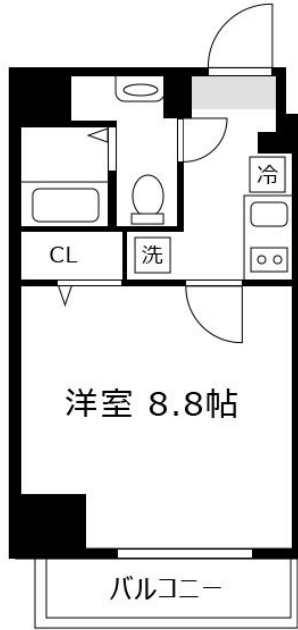

お財布に優しい月々お支払いがご相談可能です。また、ルームクリーニング代にお値引きの無いプランでは分割払い（最大4回）もご利用できます！この物件は全室禁煙部屋のご案内となります。予めご了承ください。

【ロングSALE】アットイン亀戸9

物件基本情報

住所	〒136-0071 東京都江東区亀戸1-35-1 GENOVIA亀戸Ⅲskygarden
最寄駅	亀戸駅(JR中央・総武線(北)) 徒歩 4分 西大島駅(都営新宿線(北)) 徒歩 11分
構造・間取	RC造 2015年03月築 1K 25.58㎡
周辺環境	《コンビニ》ファミリーマート亀戸駅前店 徒歩 1分 《ドラッグストア》ドラッグセイムス亀戸1丁目店 徒歩 1分 《銀行》みずほ銀行亀戸支店 徒歩 1分 《コンビニ》ローソン亀戸1丁目店 徒歩 2分 《コンビニ》セブンイレブン江東亀戸6丁目店 徒歩 2分 《コンビニ》セブンイレブン江東亀戸1丁目店 徒歩 2分 《ファーストフード》ミスタードーナツ亀戸ショップ 徒歩 3分 《駐車場》寺山パーキング 徒歩 3分
主な設備	オートロック / エレベーター / 宅配ボックス / 光WiFi使い放題 / バス・トイレ別 / ガス給湯 / 浴室乾燥機 / 温水洗浄便座 / 洗濯機 / 独立洗面台 / ガスコンロ / ペット可
駐車場 (オプション)	なし

利用料金表

利用期間	利用料 (賃料+水道光熱費)	ルームクリーニング代
1ヶ月以上	5,540 円/日	48,400 円/契約

住宅保険

ご利用料金	830円/月 (不課税)

【短期解約違約金について】本契約を3ヶ月未満に解約する場合、最終利用日より1ヶ月分もしくは、契約満了日までのどちらか短い日数分の違約金が発生致します。 ※ご注意事項※ ペット同伴の場合、追加料金を頂いております。詳しくは、[よくある質問ページ](#)をご確認いただくか、お問い合わせくださいませ。