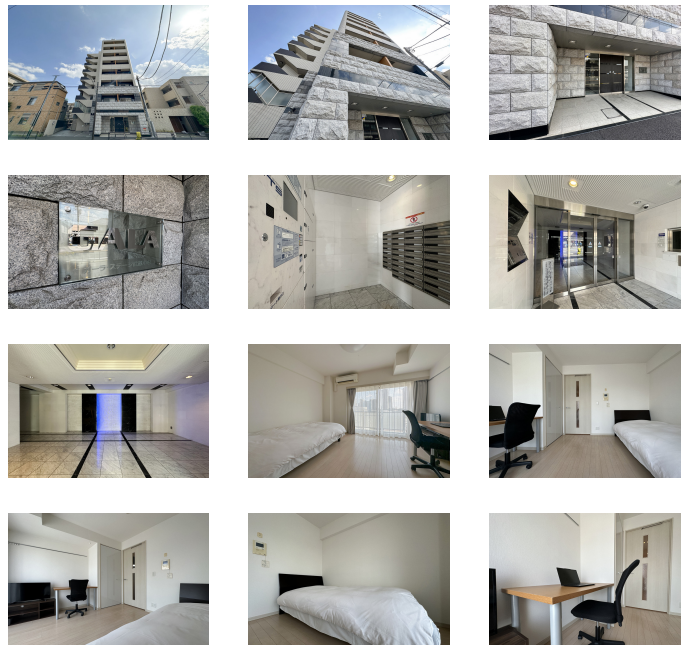

新丸子駅徒歩10分・武蔵小杉駅徒歩13分。周辺は陸上競技場など緑豊かです
禁煙のお部屋のご用意がございます。ご希望の際にはお申し付けください。

【スペシャルSALE】◆アットイン武蔵小杉1

物件基本情報

| | | |
|----------------|--|-------------|
| 住所 | 〒211-0062 神奈川県川崎市中原区小杉陣屋町2-2-25 ガーラ・ステージ武蔵小杉 | |
| 最寄駅 | 新丸子駅(東急横線ほか) 徒歩 10分 武蔵小杉駅(京南武線ほか) 徒歩 13分 | |
| 構造・間取 | RC造 2008年01月築 1K 21.1㎡ | |
| 周辺環境 | ≪コンビニ≫ローソン小杉陣屋町店 徒歩 1分 ≪ドラッグストア≫クリエイトエス・ディー川崎小杉陣屋町店 徒歩 1分 ≪幼稚園・保育園≫ピュアリー小杉御殿町保育園 徒歩 6分 ≪コンビニ≫ローソンスストア100新丸子西口店 徒歩 6分 ≪スーパー≫まいばすけっと新丸子西口店 徒歩 7分 ≪その他グルメ≫キッチンオリジン新丸子店 徒歩 7分 ≪中学校≫私立大西学園中学校 徒歩 7分 ≪(不明)≫新丸子駅 徒歩 7分 | |
| 主な設備 | オートロック / エレベーター / 宅配ボックス / 光WiFi使い放題 / バス・トイレ別 / ガス給湯 / 浴室乾燥機 / 温水洗浄便座 / 洗濯機 / 独立洗面台 / ガスコンロ / 快適テレワーク / 24時間ゴミ出し可能 | |
| 駐車場 (オプション) | なし | |
| 利用料金表 | | |
| 利用期間 | 利用料 (賃料+水道光熱費) | ルームクリーニング代 |
| 1ヶ月以上 | 7,240 円/日 | 48,400 円/契約 |
| 住宅保険 | | |
| ご利用料金 | 830円/月 (不課税) | |