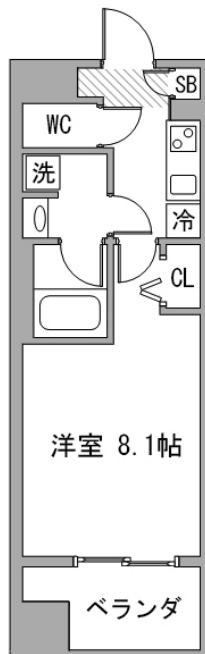

赤羽橋駅徒歩2分・麻布十番駅徒歩8分。慶應義塾大学三田キャンパスも徒歩圏内です

【スペシャルSALE】◆アットイン麻布十番1

物件基本情報

住所	〒106-0044 東京都港区東麻布1-29-15 ガーラ・プレシヤス東麻布
最寄駅	赤羽橋駅(都営大江戸線ほか) 徒歩 2分 麻布十番駅(東京メトロ南北線ほか) 徒歩 8分
構造・間取	RC造 2015年11月築 1K 25.57㎡
周辺環境	《駐車場》ウエストパーキング東麻布1丁目 徒歩 1分 《コンビニ》ファミリーマート東麻布一丁目店 徒歩 1分 《幼稚園・保育園》飯倉保育園 徒歩 2分 《コンビニ》ローソン三田一丁目店 徒歩 2分 《ガソリンスタンド》出光麻布SS 徒歩 2分 《大使館・領事館》パナマ共和国大使館 徒歩 2分 《大使館・領事館》パラオ共和国大使館 徒歩 2分 《官公署》港区みなと保健所 徒歩 3分

主な設備	オートロック / エレベーター / 宅配ボックス / オンライン警備システム / 光WiFi使い放題 / バス・トイレ別 / ガス給湯 / 浴室乾燥機 / 温水洗浄便座 / 洗濯機 / 独立洗面台 / ガスコンロ / 24時間ゴミ出し可能

駐車場 (オプション)	なし

利用料金表

利用期間	利用料 (賃料+水道光熱費)	ルームクリーニング代
1ヶ月以上	8,260 円/日	48,400 円/契約

住宅保険

ご利用料金	830円/月 (不課税)

赤羽橋駅徒歩2分・麻布十番駅徒歩8分。慶應義塾大学三田キャンパスも徒歩圏内です