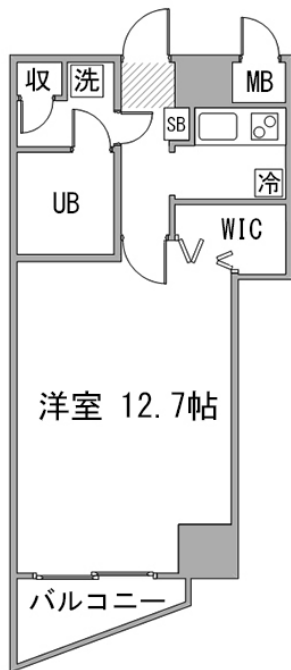

広尾駅徒歩11分・乃木坂駅徒歩15分。人気の麻布エリアで充実のステイ
この物件は全室禁煙部屋のご案内となります。予めご了承ください。

【スペシャルSALE】◇アットイン六本木7

物件基本情報

住所	〒106-0031 東京都港区西麻布4-11-2 日神パレスステージ西麻布
最寄駅	広尾駅(東京メトロ日比谷線)徒歩 11分 乃木坂駅(東京メトロ千代田線)徒歩 15分
構造・間取	SRC造 1996年03月築 1K 38.2㎡
周辺環境	≪コンビニ≫ローソン西麻布四丁目店 徒歩 1分 ≪銀行≫三井住友銀行麻布支店 徒歩 1分 ≪大使館・領事館≫エルサルバドル共和国大使館 徒歩 1分 ≪大使館・領事館≫コスタリカ共和国大使館 徒歩 1分 ≪大使館・領事館≫イエメン共和国大使館 徒歩 1分 ≪大使館・領事館≫在東京ハイチ共和国総領事館 徒歩 1分 ≪大使館・領事館≫ドミニカ共和国大使館 徒歩 1分 ≪大使館・領事館≫ハイチ共和国大使館 徒歩 1分
主な設備	オートロック / エレベーター / 宅配ボックス / 光WiFi使い放題 / ユニットバス / ガス給湯 / 浴室乾燥機 / 洗濯機 / ガスコンロ / ソファ / 24時間ゴミ出し可能
駐車場 (オプション)	なし

利用料金表

利用期間	利用料 (賃料+水道光熱費)	ルームクリーニング代
1ヶ月以上	10,300 円/日	48,400 円/契約

住宅保険

ご利用料金	830円/月 (不課税)
-------	--------------

広尾駅徒歩11分・乃木坂駅徒歩15分。人気の麻布エリアで充実のステイ

周辺地図

物件の詳細や空室状況の確認、その他ご不明点など、いつでも気軽にお問い合わせください。

お電話でのお問い合わせ
 **0120-397-010**
 受付時間10:00~17:00(土日祝16:00)