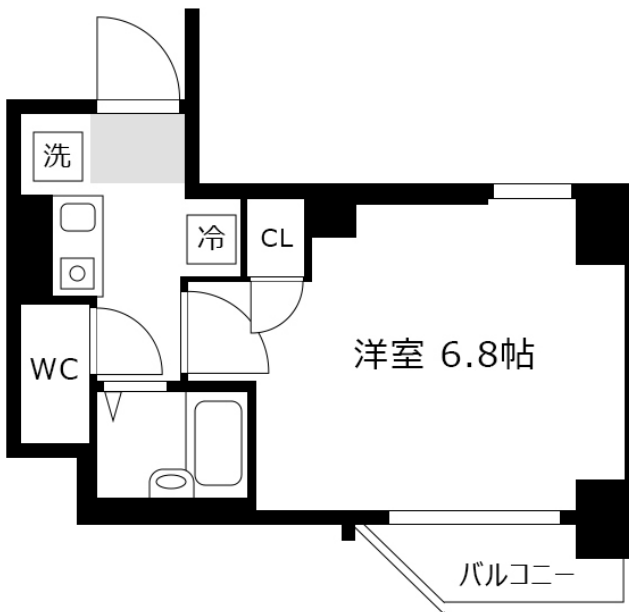

### 物件基本情報

住所	〒144-0047 東京都大田区萩中2-4-7 プレール・ドゥーク羽田WEST							
最寄駅	糀谷駅(京急空港線(ま)) 徒歩 7分 大鳥居駅(京急空港線(ま)) 徒歩 8分							
構造・間取	RC造 2005年03月築 1K 18.82㎡							
周辺環境	《冠婚葬祭場》立花会館 徒歩 1分 《コンビニ》ファミリーマートタケウチ萩中環八通り店 徒歩 2分 《ラーメン》老鶴堂環八糀谷店 徒歩 2分 《その他グルメ》ほっともっと萩中2丁目店 徒歩 3分 《コンビニ》ファミリーマートタケウチ萩中店 徒歩 4分 《生活雑貨》ザ・ダイソー糀谷萩中商店街店 徒歩 4分 《生活雑貨》ブックオフ糀谷駅前店 徒歩 4分 《ドラッグストア》ドラッグストアいよいよ萩中店 徒歩 4分							
主な設備	オートロック / エレベーター / 光WiFi使い放題 / バス・トイレ別 / ガス給湯 / 洗濯機 / ガスコンロ							
駐車場 (オプション)	なし							
利用料金表	<table border="1"> <thead> <tr> <th>利用期間</th> <th>利用料 (賃料+水道光熱費)</th> <th>ルームクリーニング代</th> </tr> </thead> <tbody> <tr> <td>1ヶ月以上</td> <td>4,480 円/日</td> <td>48,400 円/契約</td> </tr> </tbody> </table>		利用期間	利用料 (賃料+水道光熱費)	ルームクリーニング代	1ヶ月以上	4,480 円/日	48,400 円/契約
利用期間	利用料 (賃料+水道光熱費)	ルームクリーニング代						
1ヶ月以上	4,480 円/日	48,400 円/契約						
住宅保険	ご利用料金 830円/月 (不課税)							