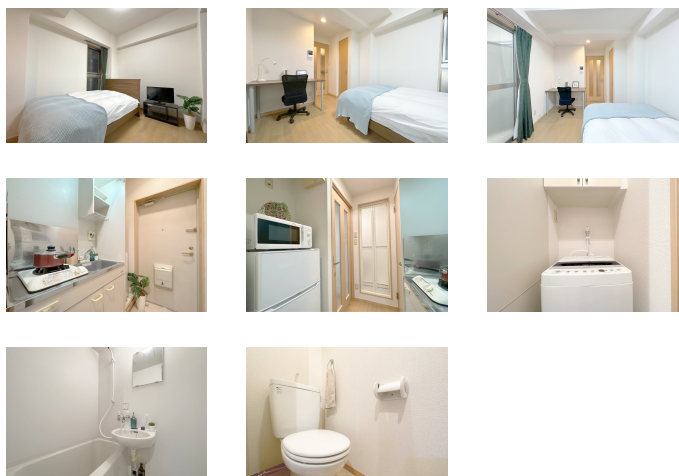

### 物件基本情報

住所	〒144-0047 東京都大田区萩中2-4-7 プレール・ドゥーク羽田WEST							
最寄駅	糀谷駅(京急空港線(ま)) 徒歩 7分 大鳥居駅(京急空港線(ま)) 徒歩 8分							
構造・間取	RC造 2005年03月築 1K 18.82㎡							
周辺環境	《冠婚葬祭場》立花会館 徒歩 1分 《コンビニ》ファミリーマートタケウチ萩中環八通り店 徒歩 2分 《ラーメン》老鶴堂環八糀谷店 徒歩 2分 《その他グルメ》ほっともっと萩中2丁目店 徒歩 3分 《コンビニ》ファミリーマートタケウチ萩中店 徒歩 4分 《生活雑貨》ザ・ダイソー糀谷萩中商店街店 徒歩 4分 《生活雑貨》ブックオフ糀谷駅前店 徒歩 4分 《ドラッグストア》ドラッグストアいよいよ萩中店 徒歩 4分							
主な設備	オートロック / エレベーター / 光WiFi使い放題 / バス・トイレ別 / ガス給湯 / 洗濯機 / ガスコンロ							
駐車場 (オプション)	なし							
利用料金表	<table border="1"> <thead> <tr> <th>利用期間</th> <th>利用料 (賃料+水道光熱費)</th> <th>ルームクリーニング代</th> </tr> </thead> <tbody> <tr> <td>1ヶ月以上</td> <td>4,480 円/日</td> <td>48,400 円/契約</td> </tr> </tbody> </table>		利用期間	利用料 (賃料+水道光熱費)	ルームクリーニング代	1ヶ月以上	4,480 円/日	48,400 円/契約
利用期間	利用料 (賃料+水道光熱費)	ルームクリーニング代						
1ヶ月以上	4,480 円/日	48,400 円/契約						
住宅保険	ご利用料金 830円/月 (不課税)							