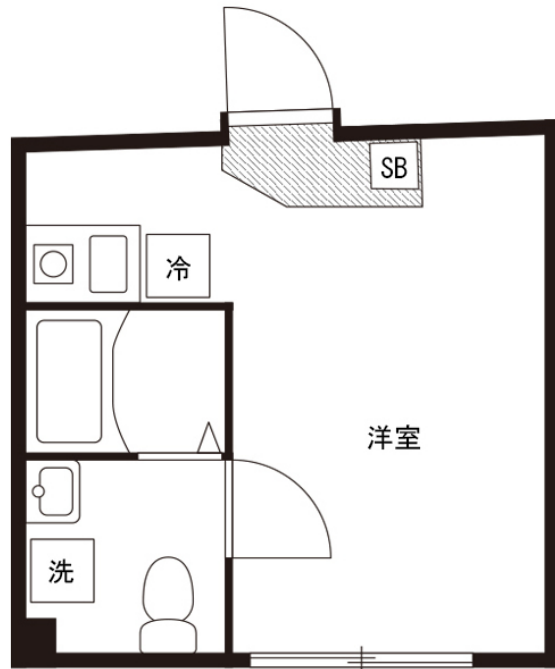

最寄りの桜木町駅周辺は色んな商業施設もあり、便利な地域です
当社でご用意しているお部屋は全て禁煙ルームとなります。予めご了承ください。

【スペシャルSALE】アットイン横浜桜木町10-3

物件基本情報

住所	〒220-0022 神奈川県横浜市西区花咲町4-106-3 Ludens桜木町
最寄駅	桜木町駅(JR根岸線(まか)) 徒歩 7分 日ノ出町駅(京急本線(まか)) 徒歩 12分 高島町駅(横浜市営地下鉄ブルーライン(まか)) 徒歩 12分
構造・間取	RC造 2022年04月築 ワンルーム 18.02㎡
周辺環境	《ホール・会館》神奈川県立音楽堂 徒歩 2分 《映画館・劇場》横浜音楽堂 徒歩 3分 《本屋》横浜キリスト教書店 徒歩 3分 《銀行》横浜銀行中央市場支店 徒歩 3分 《高速道路》首都高速神奈川1号横羽線みなとみらい出入口 徒歩 3分 《コンビニ》ファミリーマートMM日石ビル店 徒歩 3分 《ホテル》ニューオータニ横浜プレミアム 徒歩 4分 《複合モール》無印良品Colette・Mareみなとみらい店 徒歩 4分

主な設備
オートロック / 宅配ボックス / 光WiFi使い放題 / バス・トイレ別 / ガス給湯 / 浴室乾燥機 / 温水洗浄便座 / 洗濯機 / 独立洗面台 / IIIコンロ

駐車場 (オプション)
なし

利用料金表

利用期間	利用料 (賃料+水道光熱費)	ルームクリーニング代
1ヶ月以上	5,420 円/日	24,200 円/契約

住宅保険

ご利用料金 830円/月 (不課税)

【間取りについて】
間取りは3タイプございます。空室状況により、ご案内が異なりますので、タイプはお選びいただけません。予めご了承くださいませ。

物件の詳細や空室状況の確認、その他ご不明点など、いつでも気軽にお問い合わせください。

お電話でのお問い合わせ 0120-397-010
受付時間10:00~17:00(土日祝16:00)

メールでのお問い合わせ info@atinn.jp
24時間受付中

ひとの幸せを想いもてなす
アットイン