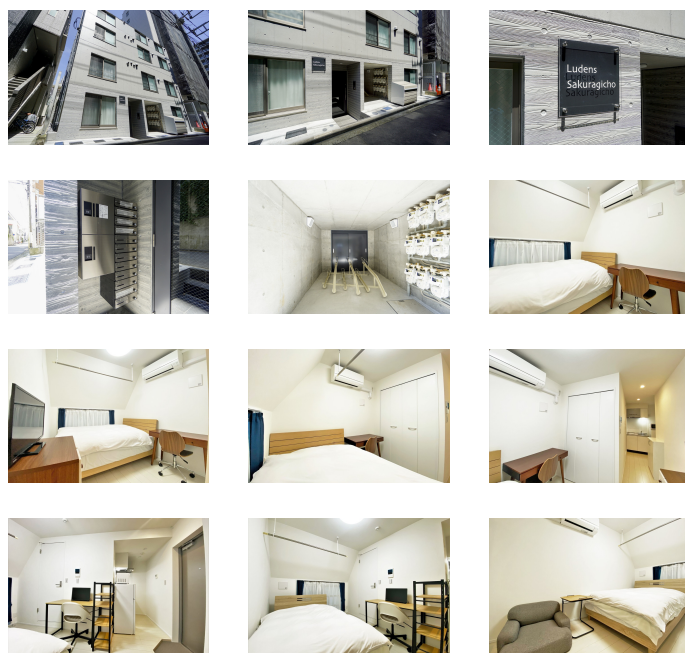

最寄りの桜木町駅周辺は色んな商業施設もあり、便利な地域です
当社でご用意しているお部屋は全て禁煙ルームとなります。予めご了承ください。

【スペシャルSALE】アットイン横浜桜木町10-3

物件基本情報

住所	〒220-0022 神奈川県横浜市西区花咲町4-106-3 Ludens桜木町
最寄駅	桜木町駅(JR根岸線(まか)) 徒歩 7分 日ノ出町駅(京急本線(まか)) 徒歩 12分 高島町駅(横浜市営地下鉄ブルーライン(まか)) 徒歩 12分
構造・間取	RC造 2022年04月築 ワンルーム 18.02㎡
周辺環境	《ホール・会館》神奈川県立音楽堂 徒歩 2分 《映画館・劇場》横浜音楽堂 徒歩 3分 《本屋》横浜キリスト教書店 徒歩 3分 《銀行》横浜銀行中央市場支店 徒歩 3分 《高速道路》首都高速神奈川1号横羽線みなとみらい出入口 徒歩 3分 《コンビニ》ファミリーマートMM日石ビル店 徒歩 3分 《ホテル》ニューオータニ横浜プレミアム 徒歩 4分 《複合モール》無印良品Colette・Mareみなとみらい店 徒歩 4分

主な設備
オートロック / 宅配ボックス / 光WiFi使い放題 / バス・トイレ別 / ガス給湯 / 浴室乾燥機 / 温水洗浄便座 / 洗濯機 / 独立洗面台 / IIIコンロ

駐車場 (オプション)
なし

利用料金表

利用期間	利用料 (賃料+水道光熱費)	ルームクリーニング代
1ヶ月以上	5,420 円/日	24,200 円/契約

住宅保険

ご利用料金 830円/月 (不課税)

【間取りについて】
間取りは3タイプございます。空室状況により、ご案内が異なりますので、タイプはお選びいただけません。予めご了承くださいませ。

物件の詳細や空室状況の確認、その他ご不明点など、いつでも気軽にお問い合わせください。

お電話でのお問い合わせ 0120-397-010
受付時間10:00~17:00(土日祝16:00)

メールでのお問い合わせ info@atinn.jp
24時間受付中

ひとの幸せを想いもてなす
アットイン