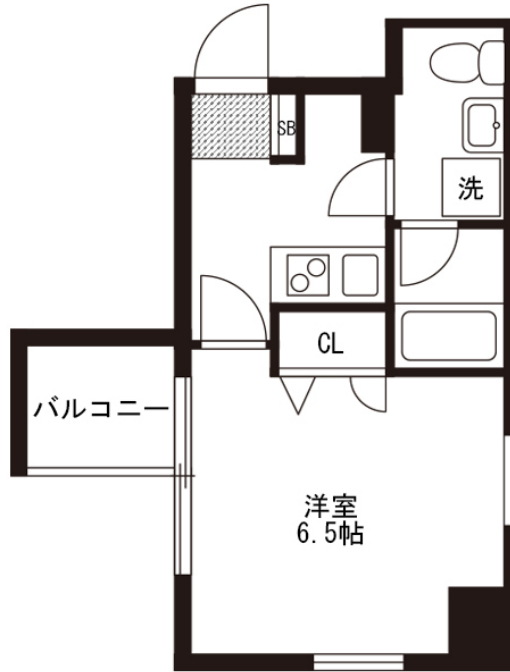

【スペシャルSALE】アットイン横浜桜木町9

物件基本情報

住所	〒231-0063 神奈川県横浜市中区花咲町3-88-4 グリフィン横浜・桜木町駅前式番館
最寄駅	桜木町駅(東根岸線ほか) 徒歩 2分 馬車道駅(みなとみらい線ほか) 徒歩 10分
構造・間取	SRC造 2007年10月築 1K 22.75㎡
周辺環境	《小学校》横浜市立本町小学校 徒歩 1分 《駐車場》港陽ビル駐車場 徒歩 1分 《ビジネスホテル》絹の湯ホテルテラス横浜桜木町 徒歩 1分 《スーパー》北野エースCIAL桜木町店 徒歩 2分 《複合モール》CIAL桜木町 徒歩 2分 《ドラッグストア》Fit Care Expressシアル桜木町店 徒歩 2分 《ホール・会館》横浜市社会福祉センター 徒歩 2分 《コンビニ》ニューデイズ桜木町北改札 徒歩 2分

主な設備	オートロック / エレベーター / 宅配ボックス / 光WiFi使い放題 / バス・トイレ別 / ガス給湯 / 浴室乾燥機 / 温水洗浄便座 / 洗濯機 / 独立洗面台 / ガスコンロ / 快適テレワーク / 24時間ゴミ出し可能

駐車場 (オプション)	なし

利用料金表

利用期間	利用料 (賃料+水道光熱費)	ルームクリーニング代
1ヶ月以上	9,040 円/日	48,400 円/契約

住宅保険

ご利用料金	830円/月 (不課税)

物件の詳細や空室状況の確認、その他ご不明点など、いつでも気軽にお問い合わせください。

お電話でのお問い合わせ メールでのお問い合わせ

0120-397-010 **info@atinn.jp**

受付時間10:00~17:00(土日祝16:00) 24時間受付中