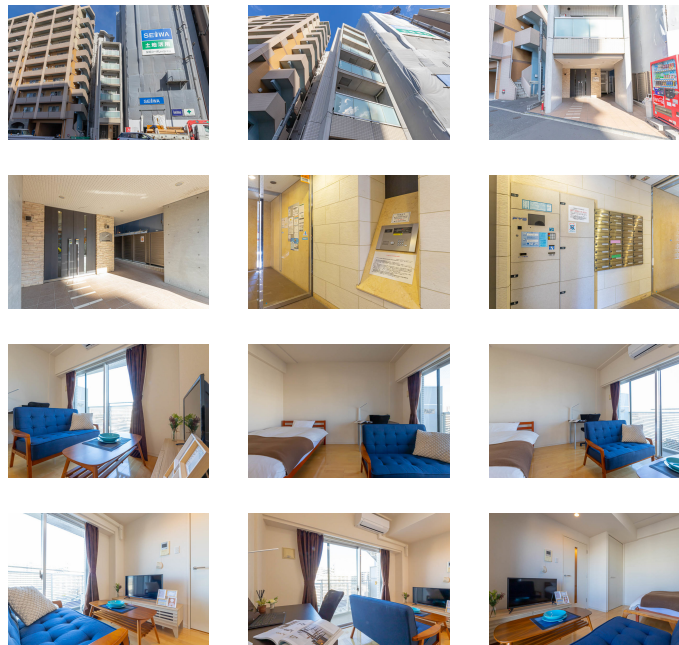

## 物件基本情報

住所	〒115-0043 東京都北区神谷1-9-4 プレール・ドゥーク王子神谷	
最寄駅	王子神谷駅(東京メトロ南北線)徒歩 6分 東十条駅(JR京浜東北線)徒歩 16分	
構造・間取	RC造 2007年05月築 1K 25.62㎡	
周辺環境	≪図書館≫北区立神谷図書館 徒歩 6分 ≪ゴルフ・テニス等≫影山ゴルフショップ&レッスン 徒歩 8分 ≪ゴルフ・テニス等≫北区立神谷体育館 徒歩 9分 ≪複合モール≫ハニーズイオン赤羽北本店 徒歩 10分 ≪その他グルメ≫ドムドムバーガーイオン赤羽北本通り店 徒歩 10分 ≪複合モール≫西松屋イオン赤羽北本通り店 徒歩 10分 ≪ホームセンター≫ノジマ赤羽北本通り店 徒歩 10分 ≪ファミレス≫サイゼリヤイオン赤羽北本通り店 徒歩 10分	
主な設備	オートロック / エレベーター / 宅配ボックス / 光WiFi使い放題 / バス・トイレ別 / ガス給湯 / 浴室乾燥機 / 温水洗浄便座 / 洗濯機 / 独立洗面台 / ガスコンロ / ソファ / 快適テレワーク / 24時間ゴミ出し可能	
駐車場 (オプション)	なし	
利用料金表		
利用期間	利用料 (賃料+水道光熱費)	ルームクリーニング代
1ヶ月以上	5,460 円/日	48,400 円/契約
住宅保険		
ご利用料金	830円/月 (不課税)	