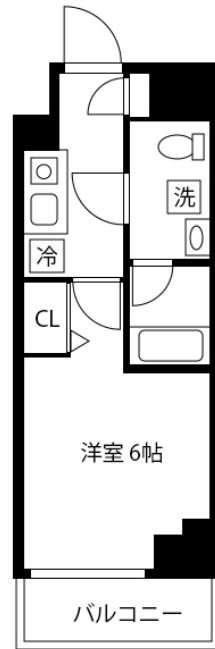

【スペシャルSALE】アットイン松戸 1-2

物件基本情報

住所	〒271-0073 千葉県松戸市小根本54-1 メインステージ松戸
最寄駅	松戸駅(JR常磐線(上野~取手)ほか) 徒歩 9 分 上本郷駅(新京成電鉄線ほか) 徒歩 16 分
構造・間取	RC造 2016年03月築 1K 20.9㎡
周辺環境	《不明》松戸駅 徒歩 7 分
主な設備	オートロック / エレベーター / 宅配ボックス / 光WiFi使い放題 / バス・トイレ別 / ガス給湯 / 浴室乾燥機 / 温水洗浄便座 / 洗濯機 / 独立洗面台 / ガスコンロ / ソファ / 24時間ゴミ出し可能
駐車場 (オプション)	なし

利用料金表

利用期間	利用料 (賃料+水道光熱費)	ルームクリーニング代
1ヶ月以上	4,860 円/日	48,400 円/契約

住宅保険

ご利用料金	830円/月 (不課税)