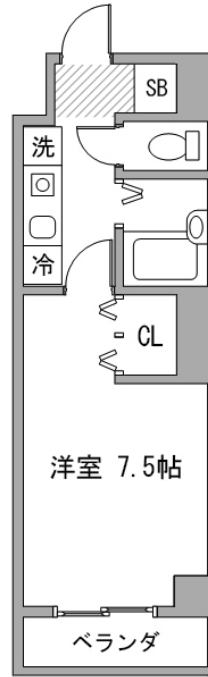

西葛西駅徒歩5分・葛西駅徒歩13分。7階以上のお部屋で眺望も抜群です

【スペシャルSALE】アットイン西葛西

1

物件基本情報

住所	〒134-0088 東京都江戸川区西葛西6-21-14 フジマンションエスパール
最寄駅	西葛西駅(東京メトロ東西線(ほか)) 徒歩 5分 葛西駅(東京メトロ東西線(ほか)) 徒歩 13分
構造・間取	SRC造 2000年02月築 1K 24.44㎡
周辺環境	<<ドラッグストア>>くすりの福太郎西葛西店 徒歩 1分 <<ファーストフード>>モスバーガー西葛西南口店 徒歩 1分 <<複合モール>>紳士服コナカ西葛西店 徒歩 2分 <<ビジネスホテル>>ホテルルミエール西葛西 徒歩 2分 <<コンビニ>>ファミリーマート西葛西駅前店 徒歩 2分 <<スーパー>>アコレ西葛西6丁目店 徒歩 2分 <<コンビニ>>ファミリーマート江戸川球場店 徒歩 2分 <<その他学校>>東京ベルエポック美容専門学校第一校舎 徒歩 2分
主な設備	オートロック / エレベーター / 宅配ボックス / 光WiFi使い放題 / バス・トイレ別 / ガス給湯 / 温水洗浄便座 / 洗濯機 / ガスコンロ / 快適テレワーク
駐車場 (オプション)	なし

利用料金表

利用期間	利用料 (賃料+水道光熱費)	ルームクリーニング代
1ヶ月以上	5,880 円/日	48,400 円/契約

住宅保険

ご利用料金	830円/月 (不課税)

西葛西駅徒歩5分・葛西駅徒歩13分。7階以上のお部屋で眺望も抜群です

物件の詳細や空室状況の確認、その他ご不明点など、いつでも気軽にお問い合わせください。

お電話でのお問い合わせ メールでのお問い合わせ

0120-397-010 info@atinn.jp

受付時間10:00~17:00(土日祝16:00)

24時間受付中

ひとの幸せを想い もてなす

アットイン