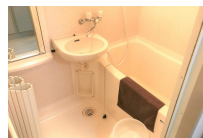

西葛西駅徒歩5分・葛西駅徒歩13分。7階以上のお部屋で眺望も抜群です

【スペシャルSALE】アットイン西葛西

1

物件基本情報

住所	〒134-0088 東京都江戸川区西葛西6-21-14 フジマンションエスパール
最寄駅	西葛西駅(東京メトロ東西線(ほか)) 徒歩 5分 葛西駅(東京メトロ東西線(ほか)) 徒歩 13分
構造・間取	SRC造 2000年02月築 1K 24.44㎡
周辺環境	<<ドラッグストア>>くすりの福太郎西葛西店 徒歩 1分 <<ファーストフード>>モスバーガー西葛西南口店 徒歩 1分 <<複合モール>>紳士服コナカ西葛西店 徒歩 2分 <<ビジネスホテル>>ホテルルミエール西葛西 徒歩 2分 <<コンビニ>>ファミリーマート西葛西駅前店 徒歩 2分 <<スーパー>>アコレ西葛西6丁目店 徒歩 2分 <<コンビニ>>ファミリーマート江戸川球場店 徒歩 2分 <<その他学校>>東京ベルエポック美容専門学校第一校舎 徒歩 2分
主な設備	オートロック / エレベーター / 宅配ボックス / 光WiFi使い放題 / バス・トイレ別 / ガス給湯 / 温水洗浄便座 / 洗濯機 / ガスコンロ / 快適テレワーク
駐車場 (オプション)	なし

利用料金表

利用期間	利用料 (賃料+水道光熱費)	ルームクリーニング代
1ヶ月以上	5,880 円/日	48,400 円/契約

住宅保険

ご利用料金	830円/月 (不課税)
-------	--------------

西葛西駅徒歩5分・葛西駅徒歩13分。7階以上のお部屋で眺望も抜群です

物件の詳細や空室状況の確認、その他ご不明点など、いつでも気軽にお問い合わせください。

お電話でのお問い合わせ メールでのお問い合わせ