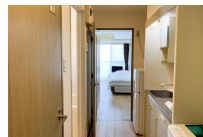

西葛西駅徒歩5分・葛西駅徒歩13分。7階以上のお部屋で眺望も抜群です

【スペシャルSALE】アットイン西葛西

1

物件基本情報

住所	〒134-0088 東京都江戸川区西葛西6-21-14 フジマンションエスパール
最寄駅	西葛西駅(東京メトロ東西線(ほか)) 徒歩 5分 葛西駅(東京メトロ東西線(ほか)) 徒歩 13分
構造・間取	SRC造 2000年02月築 1K 24.44㎡
周辺環境	<<ドラッグストア>>くすりの福太郎西葛西店 徒歩 1分 <<ファーストフード>>モスバーガー西葛西南口店 徒歩 1分 <<複合モール>>紳士服コナカ西葛西店 徒歩 2分 <<ビジネスホテル>>ホテルルミエール西葛西 徒歩 2分 <<コンビニ>>ファミリーマート西葛西駅前店 徒歩 2分 <<スーパー>>アコレ西葛西6丁目店 徒歩 2分 <<コンビニ>>ファミリーマート江戸川球場店 徒歩 2分 <<その他学校>>東京ベルエポック美容専門学校第一校舎 徒歩 2分
主な設備	オートロック / エレベーター / 宅配ボックス / 光WiFi使い放題 / バス・トイレ別 / ガス給湯 / 温水洗浄便座 / 洗濯機 / ガスコンロ / 快適テレワーク
駐車場 (オプション)	なし

利用料金表

利用期間	利用料 (賃料+水道光熱費)	ルームクリーニング代
1ヶ月以上	5,880 円/日	48,400 円/契約

住宅保険

ご利用料金	830円/月 (不課税)
-------	--------------

西葛西駅徒歩5分・葛西駅徒歩13分。7階以上のお部屋で眺望も抜群です

物件の詳細や空室状況の確認、その他ご不明点など、いつでも気軽にお問い合わせください。

お電話でのお問い合わせ メールでのお問い合わせ