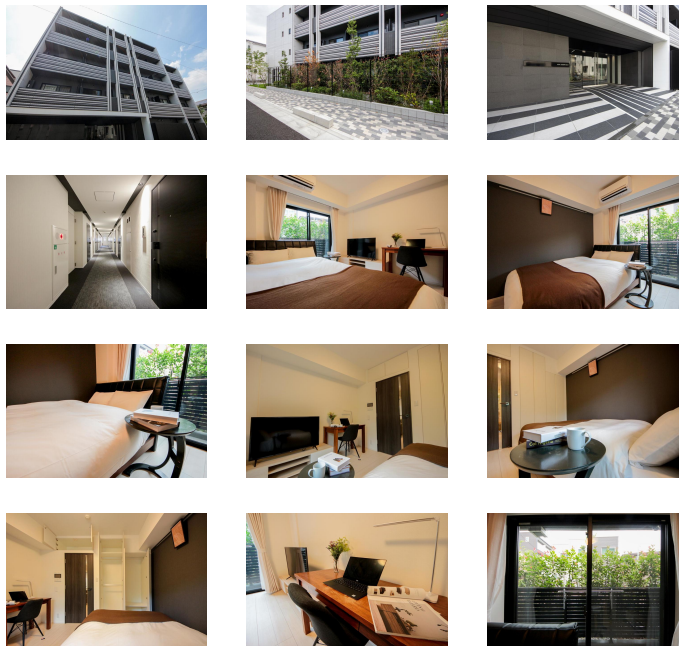

【スペシャルSALE】アットイン大井町

5-2

物件基本情報

住所	〒140-0011 東京都品川区東大井2-20-10 アジュールコート東大井							
最寄駅	立会川駅(京急本線)徒歩 2分 鮫洲駅(京急本線)徒歩 12分							
構造・間取	RC造 2020年12月築 1K 21.48㎡							
周辺環境	≪スーパー≫まいばすけっと立会川駅北店 徒歩 1分 ≪銀行≫東日本銀行立会川支店 徒歩 1分 ≪コンビニ≫ローソン京急立会川駅前店 徒歩 2分 ≪ファミレス≫○○○'s立会川店 徒歩 2分 ≪銀行≫ゆうちょ銀行本店京浜急行立会川駅出張所 徒歩 2分 ≪コンビニ≫ローソン東大井2丁目店 徒歩 2分 ≪ファーストフード≫松屋立会川店 徒歩 2分 ≪その他グルメ≫キッチンオリジン立会川店 徒歩 3分							
主な設備	オートロック / エレベーター / 宅配ボックス / 光WiFi使い放題 / バス・トイレ別 / ガス給湯 / 浴室乾燥機 / 温水洗浄便座 / 洗濯機 / 独立洗面台 / ガスコンロ							
駐車場 (オプション)	なし							
利用料金表	<table border="1"> <thead> <tr> <th>利用期間</th> <th>利用料 (賃料+水道光熱費)</th> <th>ルームクリーニング代</th> </tr> </thead> <tbody> <tr> <td>1ヶ月以上</td> <td>7,100 円/日</td> <td>48,400 円/契約</td> </tr> </tbody> </table>		利用期間	利用料 (賃料+水道光熱費)	ルームクリーニング代	1ヶ月以上	7,100 円/日	48,400 円/契約
利用期間	利用料 (賃料+水道光熱費)	ルームクリーニング代						
1ヶ月以上	7,100 円/日	48,400 円/契約						
住宅保険	<table border="1"> <tr> <td>ご利用料金</td> <td>830円/月 (不課税)</td> </tr> </table>		ご利用料金	830円/月 (不課税)				
ご利用料金	830円/月 (不課税)							