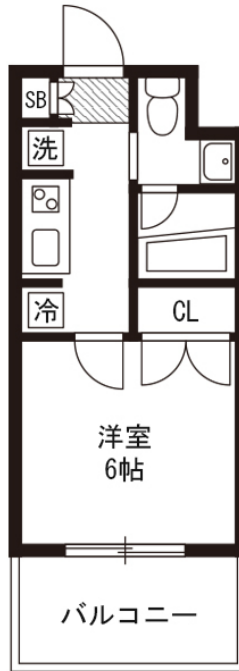

【スペシャルSALE】アットイン大井町

5-2

物件基本情報

住所	〒140-0011 東京都品川区東大井2-20-10 アジュールコート東大井							
最寄駅	立会川駅(京急本線)徒歩 2分 鮫洲駅(京急本線)徒歩 12分							
構造・間取	RC造 2020年12月築 1K 21.48㎡							
周辺環境	≪スーパー≫まいばすけっと立会川駅北店 徒歩 1分 ≪銀行≫東日本銀行立会川支店 徒歩 1分 ≪コンビニ≫ローソン京急立会川駅前店 徒歩 2分 ≪ファミレス≫○○○'s立会川店 徒歩 2分 ≪銀行≫ゆうちょ銀行本店京浜急行立会川駅出張所 徒歩 2分 ≪コンビニ≫ローソン東大井2丁目店 徒歩 2分 ≪ファーストフード≫松屋立会川店 徒歩 2分 ≪その他グルメ≫キッチンオリジン立会川店 徒歩 3分							
主な設備	オートロック / エレベーター / 宅配ボックス / 光WiFi使い放題 / バス・トイレ別 / ガス給湯 / 浴室乾燥機 / 温水洗浄便座 / 洗濯機 / 独立洗面台 / ガスコンロ							
駐車場 (オプション)	なし							
利用料金表	<table border="1"> <thead> <tr> <th>利用期間</th> <th>利用料 (賃料+水道光熱費)</th> <th>ルームクリーニング代</th> </tr> </thead> <tbody> <tr> <td>1ヶ月以上</td> <td>7,100 円/日</td> <td>48,400 円/契約</td> </tr> </tbody> </table>		利用期間	利用料 (賃料+水道光熱費)	ルームクリーニング代	1ヶ月以上	7,100 円/日	48,400 円/契約
利用期間	利用料 (賃料+水道光熱費)	ルームクリーニング代						
1ヶ月以上	7,100 円/日	48,400 円/契約						
住宅保険	<table border="1"> <tr> <td>ご利用料金</td> <td>830円/月 (不課税)</td> </tr> </table>		ご利用料金	830円/月 (不課税)				
ご利用料金	830円/月 (不課税)							