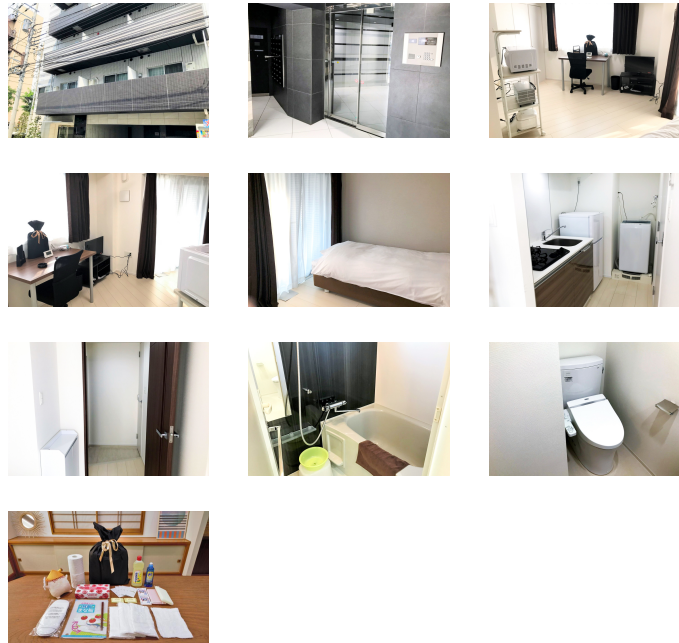

潮見駅徒歩7分・辰巳駅徒歩19分。京葉線で東京・舞浜・千葉へ1本！

【スペシャルSALE】アットイン潮見 1

物件基本情報

住所	〒135-0052 東京都江東区潮見1-9-8 ディアレイシャス東京ベイ潮見
最寄駅	潮見駅(京葉線)徒歩7分 辰巳駅(東京メトロ有楽町線)徒歩19分
構造・間取	RC造 2018年04月築 1K 26.34㎡
周辺環境	《コンビニ》ファミリーマートK2潮見一丁目店 徒歩2分 《その他文化施設》水素情報館東京スイソミル 徒歩2分 《病院》医療法人社団青藍会鈴木リハビリテーション病院 徒歩2分 《郵便局》江東潮見郵便局 徒歩3分 《病院》医療法人青峰会くじらホスピタル 徒歩3分 《その他文化施設》環境学習情報館・えこくる江東 徒歩3分 《ゴルフ・テニス等》潮見庭球場 徒歩4分 《コンビニ》セブンイレブン江東潮見2丁目店 徒歩4分
主な設備	オートロック / エレベーター / 宅配ボックス / 光WiFi使い放題 / バス・トイレ別 / ガス給湯 / 浴室乾燥機 / 温水洗浄便座 / 洗濯機 / 独立洗面台 / ガスコンロ / 24時間ゴミ出し可能
駐車場 (オプション)	なし

利用料金表

利用期間	利用料 (賃料+水道光熱費)	ルームクリーニング代
1ヶ月以上	6,220 円/日	48,400 円/契約

住宅保険

ご利用料金	830円/月 (不課税)