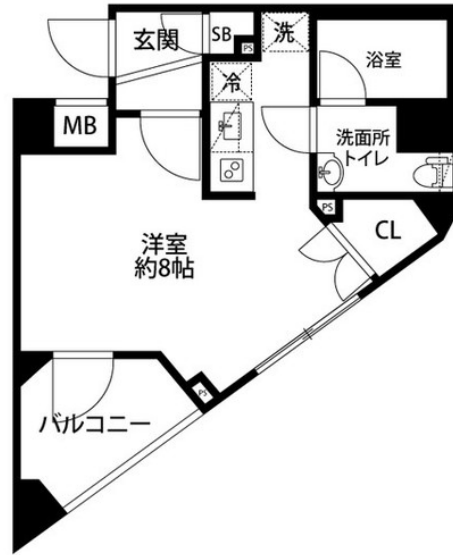

潮見駅徒歩7分・辰巳駅徒歩19分。京葉線で東京・舞浜・千葉へ1本！

【スペシャルSALE】アットイン潮見 1

物件基本情報

住所	〒135-0052 東京都江東区潮見1-9-8 ディアレイシャス東京ベイ潮見
最寄駅	潮見駅(京葉線)徒歩7分 辰巳駅(東京メトロ有楽町線)徒歩19分
構造・間取	RC造 2018年04月築 1K 26.34㎡
周辺環境	《コンビニ》ファミリーマートK2潮見一丁目店 徒歩2分 《その他文化施設》水素情報館東京スイソミル 徒歩2分 《病院》医療法人社団青藍会鈴木リハビリテーション病院 徒歩2分 《郵便局》江東潮見郵便局 徒歩3分 《病院》医療法人青峰会くじらホスピタル 徒歩3分 《その他文化施設》環境学習情報館・えこくる江東 徒歩3分 《ゴルフ・テニス等》潮見庭球場 徒歩4分 《コンビニ》セブンイレブン江東潮見2丁目店 徒歩4分
主な設備	オートロック / エレベーター / 宅配ボックス / 光WiFi使い放題 / バス・トイレ別 / ガス給湯 / 浴室乾燥機 / 温水洗浄便座 / 洗濯機 / 独立洗面台 / ガスコンロ / 24時間ゴミ出し可能
駐車場 (オプション)	なし

利用料金表

利用期間	利用料 (賃料+水道光熱費)	ルームクリーニング代
1ヶ月以上	6,220 円/日	48,400 円/契約

住宅保険

ご利用料金	830円/月 (不課税)